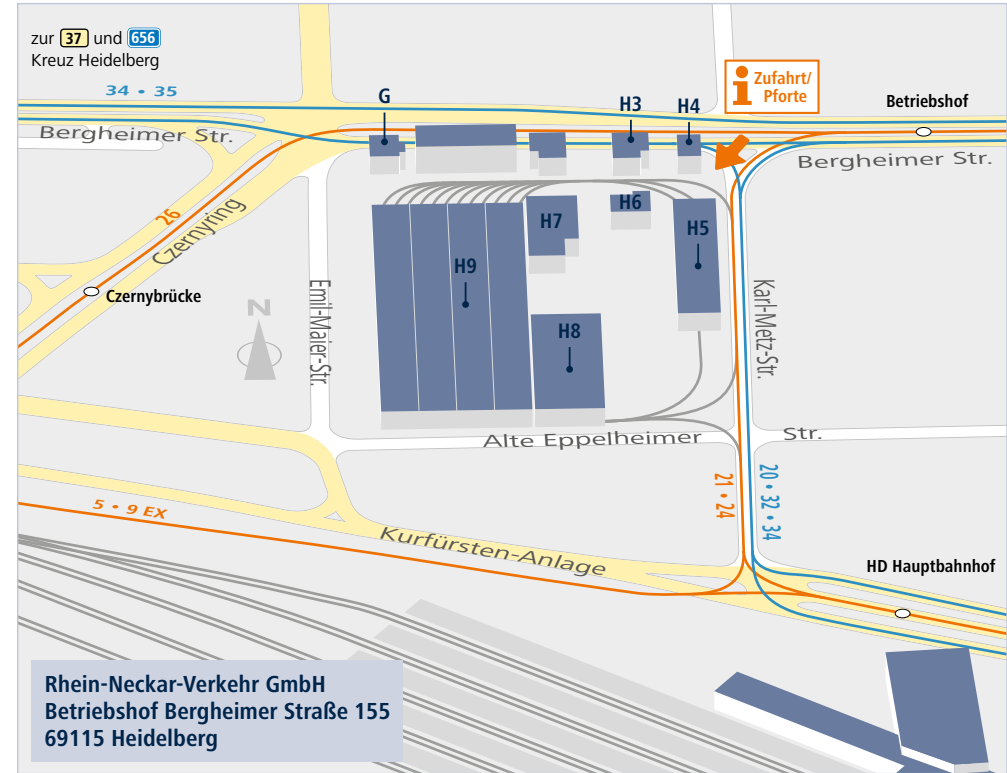

Ihr Weg zu uns: Betriebshof Bergheimer Straße, Heidelberg

Rhein-Neckar-Verkehr GmbH
Betriebshof Bergheimer Straße 155
69115 Heidelberg

Anreise mit Bus und Bahn

Von der HD Hauptbahnhof erreichen Sie den Betriebshof mit den Straßenbahnlinien **21** (Richtung Hans-Thoma-Platz) und **24** (Richtung Handschuhheim Burgstraße). Die Straßenbahnlinie **26** (Richtung Kirchheim Friedhof) bringt Sie vom Bismarckplatz aus direkt zur HD Hauptbahnhof.

Die Buslinien **20** (Richtung Sportzentrum Nord) **32** (Neuenheimer Feld Kopfklinik) und **34** (Richtung Pfaffengrund Kranichweg/Stotz) bringen Sie direkt vom Hauptbahnhof zum Betriebshof. Vom Bismarckplatz aus erreichen Sie den Betriebshof mit der Buslinie **35** (Richtung Wieblingen Nord).

Anreise mit dem Pkw

Von der A656 kommend, fahren Sie direkt über die B37 auf die Bergheimer Straße. Wenige Meter nach der Kreuzung gibt es einige kurzfristige Parkmöglichkeiten am rechten Straßenrand.