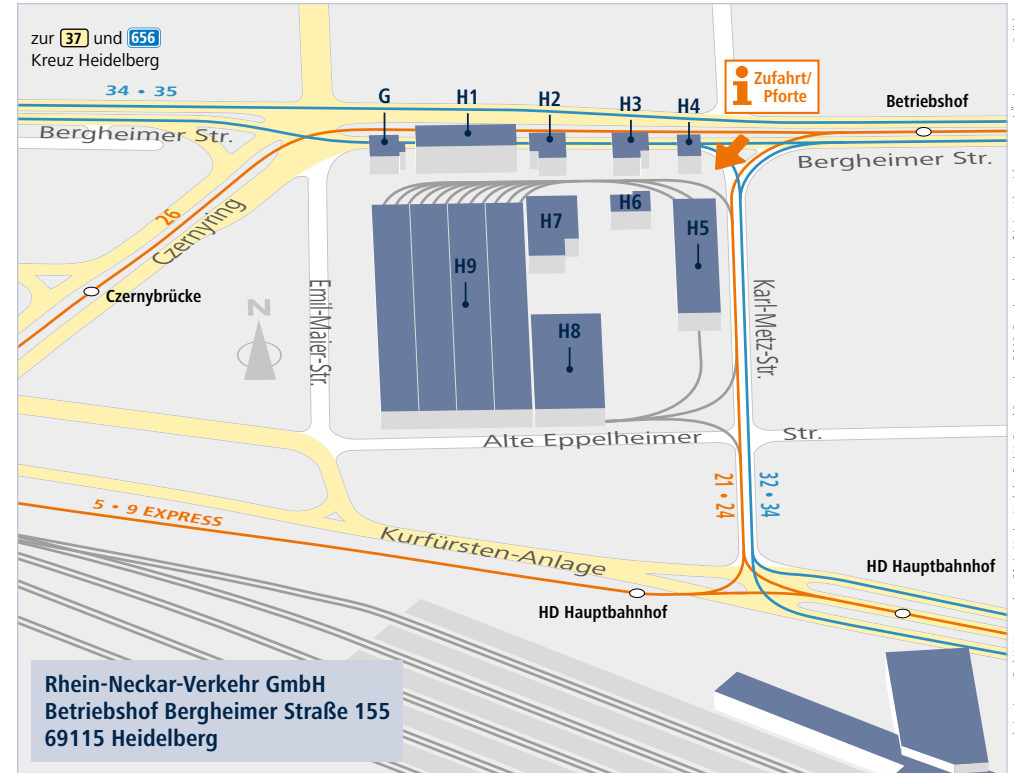

Ihr Weg zu uns: Betriebshof Bergheimer Straße, Heidelberg

Anreise mit Bus und Bahn

Von der **H** HD Hauptbahnhof erreichen Sie den Betriebsbahnhof mit den Straßenbahnlinien **21** (Richtung Hans-Thoma-Platz) und **24** (Richtung Handschuhheim Nord). Die Straßenbahnlinie **26** (Richtung Kirchheim Friedhof) bringt Sie vom Bismarckplatz aus direkt zur **H** Betriebsbahnhof.

Anreise mit dem Pkw

Die Buslinien **32** (Richtung Uniklinikum/Neuenheimer Feld) und **34** (Richtung Pfaffengrund) bringen Sie direkt vom Hauptbahnhof zum Betriebsbahnhof. Vom Bismarckplatz aus erreichen Sie den Betriebsbahnhof mit der Buslinie **35** (Richtung Wieblingen).

Von der A656 kommend, fahren Sie direkt über die B37 auf die Bergheimer Straße. Wenige Meter nach der Kreuzung gibt es einige kurzfristige Parkmöglichkeiten am rechten Straßenrand.