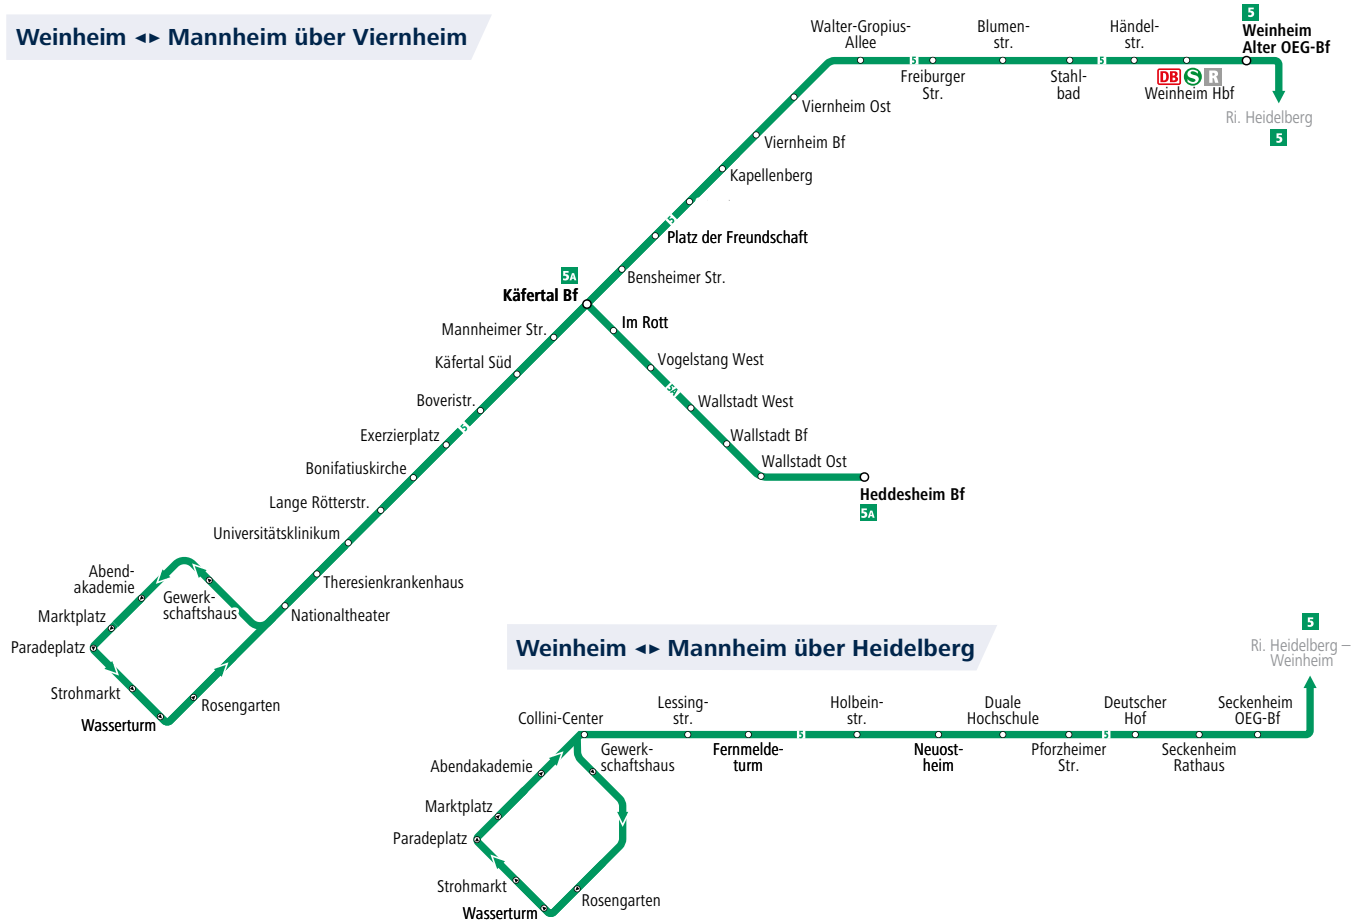

## Gleisbauarbeiten im Bereich der Haltestelle Bensheimer Straße vom 12. September 2022 bis voraussichtlich 03. Februar 2023

#### **Weinheim <-> Mannheim über Viernheim (Montag bis Freitag von etwa 6 Uhr bis etwa 20 Uhr):**

**5** Weinheim Alter OEG-Bf – Viernheim Bf – Käfertal Bf – Nationaltheater – **Gewerkschaftshaus – Abendakademie – Paradeplatz – Wasserturm – Rosengarten** – Nationaltheater – Käfertal Bf – Viernheim Bf – **Weinheim Alter OEG-Bf**

#### **Weinheim <-> Mannheim über Heidelberg (Montag bis Freitag von etwa 6 Uhr bis etwa 20 Uhr):**

**5** Weinheim Alter OEG-Bf – Schriesheim Bf – Bismarckplatz – HD Hauptbahnhof – Edingen Bf – Seckenheim Rathaus – Neuostheim – Collini-Center – **Gewerkschaftshaus – Rosengarten – Wasserturm – Paradeplatz – Abendakademie** – Collini-Center – Neuostheim – Seckenheim Rathaus – Edingen Bf – HD Hauptbahnhof – Bismarckplatz – Schriesheim Bf – **Weinheim Alter OEG-Bf**

#### 5 Von Mo. bis Fr. von etwa 6 bis etwa 20 Uhr

**Linientrennung der rnv-Bahnlinie 5** an der Weinheim Alter OEG-Bf und Paradeplatz in zwei separate Linienäste

Weinheim  $\leftrightarrow$  Mannheim über Viernheim