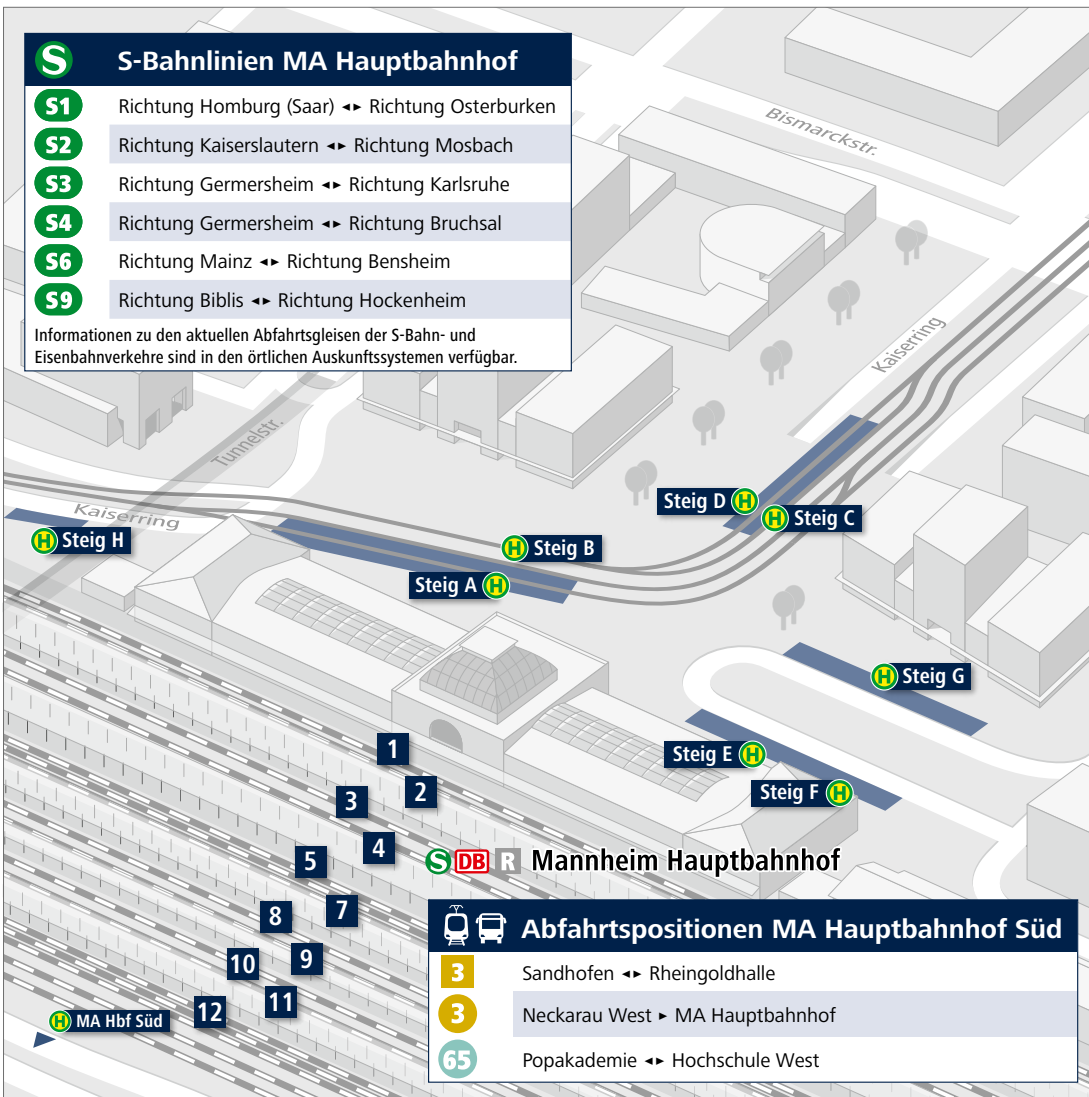

MA Hauptbahnhof – Abfahrtspositionen und Steige ab 01. Oktober 2022

Abfahrtspositionen rnv-Linien	
1	Rheinau Bf über Neckarau Bf: Steig A Schönau über Paradeplatz – Gewerkschaftshaus – Schafweide – Luzenberg: Steig D
3	Sandhofen über Rosengarten – Schafweide – Luzenberg: Steig B Rheingoldhalle über Neckarau West: Steig C
4	Waldfriedhof (– Käfertal Wald) über Paradeplatz – Gewerkschaftshaus – Universitätsklinikum: Steig B Oggersheim (– Bad Dürkheim Bf) über Berliner Platz – LU Hauptbahnhof – Hans-Warsch-Platz: Steig C Käfertaler Wald über Paradeplatz – Gewerkschaftshaus – Universitätsklinikum: Steig B
4A	Oggersheim (– Bad Dürkheim Bf) über Berliner Platz – LU Hauptbahnhof – Hans-Warsch-Platz: Steig C
5	Richtung Weinheim über Universitätsklinikum – Käfertal Bf: Steig B Richtung Heidelberg über Paradeplatz – Neustheim : Steig D
5A	Heddesheim Bf über Universitätsklinikum – Käfertal Bf: Steig B
8 EX	Krappmühlstraße (– Rheinau Bf): Steig A Oppau (BASF Tor 12+13) über Berliner Platz – LU Rathaus: Steig C Bad Dürkheim Bf ü. Berliner Platz – LU Hbf – Hans-Warsch-Platz: Steig C
9 EX	Luisenpark/Technoseum (– Neustheim): Steig A
15	Wallstadt Ost über Paradeplatz – Gewerkschaftshaus – Universitätsklinikum: Steig D
60	Fernmeldeturm über Wasserturm: Steig A Pfeifferswörth über Schloss – Neckarstadt West: Steig D
63	Pfalzplatz über Wasserturm: Steig A
65	Popakademie über Schloss: Steig H
7	Feudenheim/Vogelstang über Paradeplatz – Universitätsklinikum: Steig D

Abfahrtspositionen Regionalbuslinien	
710	Schwetzingen Bf über Neckarau Bf: Steig F

Linienetz Mannheim Innenstadt – Gültig ab 01. Oktober 2022

Umleitungen und Ersatzverkehre
 Bitte achten Sie zu Umleitungen und Ersatzverkehren stets auf aktuelle Informationen an den Haltestellen, im Internet auf www.rnv-online.de/verkehrsmeldungen sowie in der rnv-Smartphone App „Start.Info“.