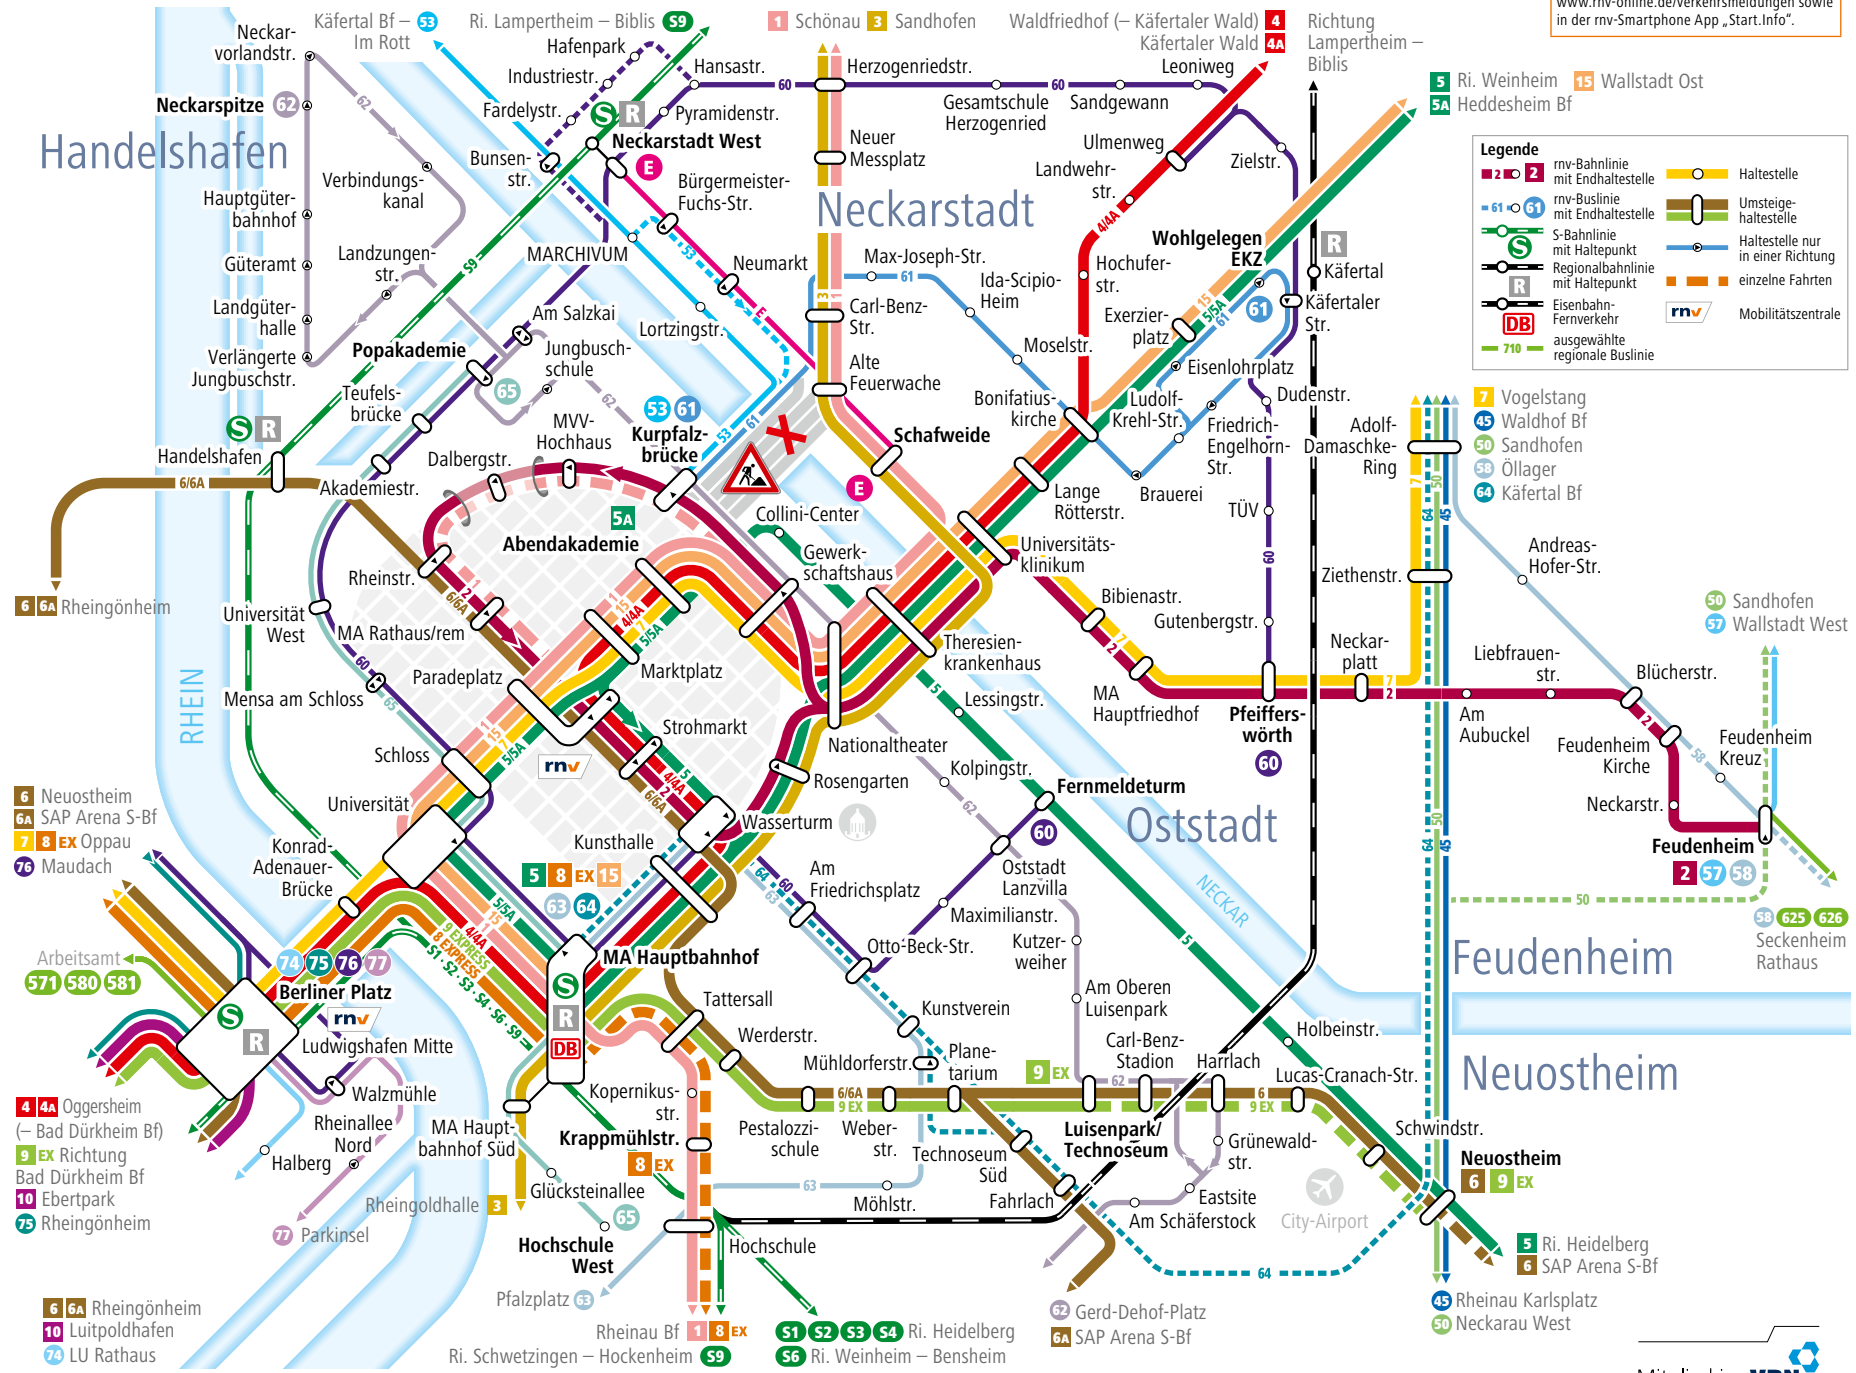

MA Hauptbahnhof – Abfahrtspositionen und Steige ab 01. Oktober 2022

Abfahrtspositionen rnv-Linien	
1	Rheinau Bf über Neckarau Bf: Steig A Schönau über Paradeplatz – Gewerkschaftshaus – Schafweide – Luzenberg: Steig D
3	Sandhofen über Rosengarten – Schafweide – Luzenberg: Steig B Rheingoldhalle über Neckarau West: Steig C
4	Waldfriedhof (– Käfertal Wald) über Paradeplatz – Gewerkschaftshaus – Universitätsklinikum: Steig B Oggersheim (– Bad Dürkheim Bf) über Berliner Platz – LU Hauptbahnhof – Hans-Warsch-Platz: Steig C Käfertaler Wald über Paradeplatz – Gewerkschaftshaus – Universitätsklinikum: Steig B
4A	Oggersheim (– Bad Dürkheim Bf) über Berliner Platz – LU Hauptbahnhof – Hans-Warsch-Platz: Steig C
5	Richtung Weinheim über Universitätsklinikum – Käfertal Bf: Steig B Richtung Heidelberg über Paradeplatz – Neustheim : Steig D
5A	Heddesheim Bf über Universitätsklinikum – Käfertal Bf: Steig B
8 EX	Krappmühlstraße (– Rheinau Bf): Steig A Oppau (BASF Tor 12+13) über Berliner Platz – LU Rathaus: Steig C Bad Dürkheim Bf ü. Berliner Platz – LU Hbf – Hans-Warsch-Platz: Steig C
9 EX	Luisenpark/Technoseum (– Neustheim): Steig A
15	Wallstadt Ost über Paradeplatz – Gewerkschaftshaus – Universitätsklinikum: Steig D
60	Fernmeldeturm über Wasserturm: Steig A Pfeifferswörth über Schloss – Neckarstadt West: Steig D
63	Pfalzplatz über Wasserturm: Steig A
65	Popakademie über Schloss: Steig H
7	Feudenheim/Vogelstang über Paradeplatz – Universitätsklinikum: Steig D

Abfahrtspositionen Regionalbuslinien	
710	Schwetzingen Bf über Neckarau Bf: Steig F

Linienetz Mannheim Innenstadt – Gültig ab 01. Oktober 2022

Umleitungen und Ersatzverkehre
 Bitte achten Sie zu Umleitungen und Ersatzverkehren stets auf aktuelle Informationen an den Haltestellen, im Internet auf www.rnv-online.de/verkehrsmeldungen sowie in der rnv-Smartphone App „Start.Info“.