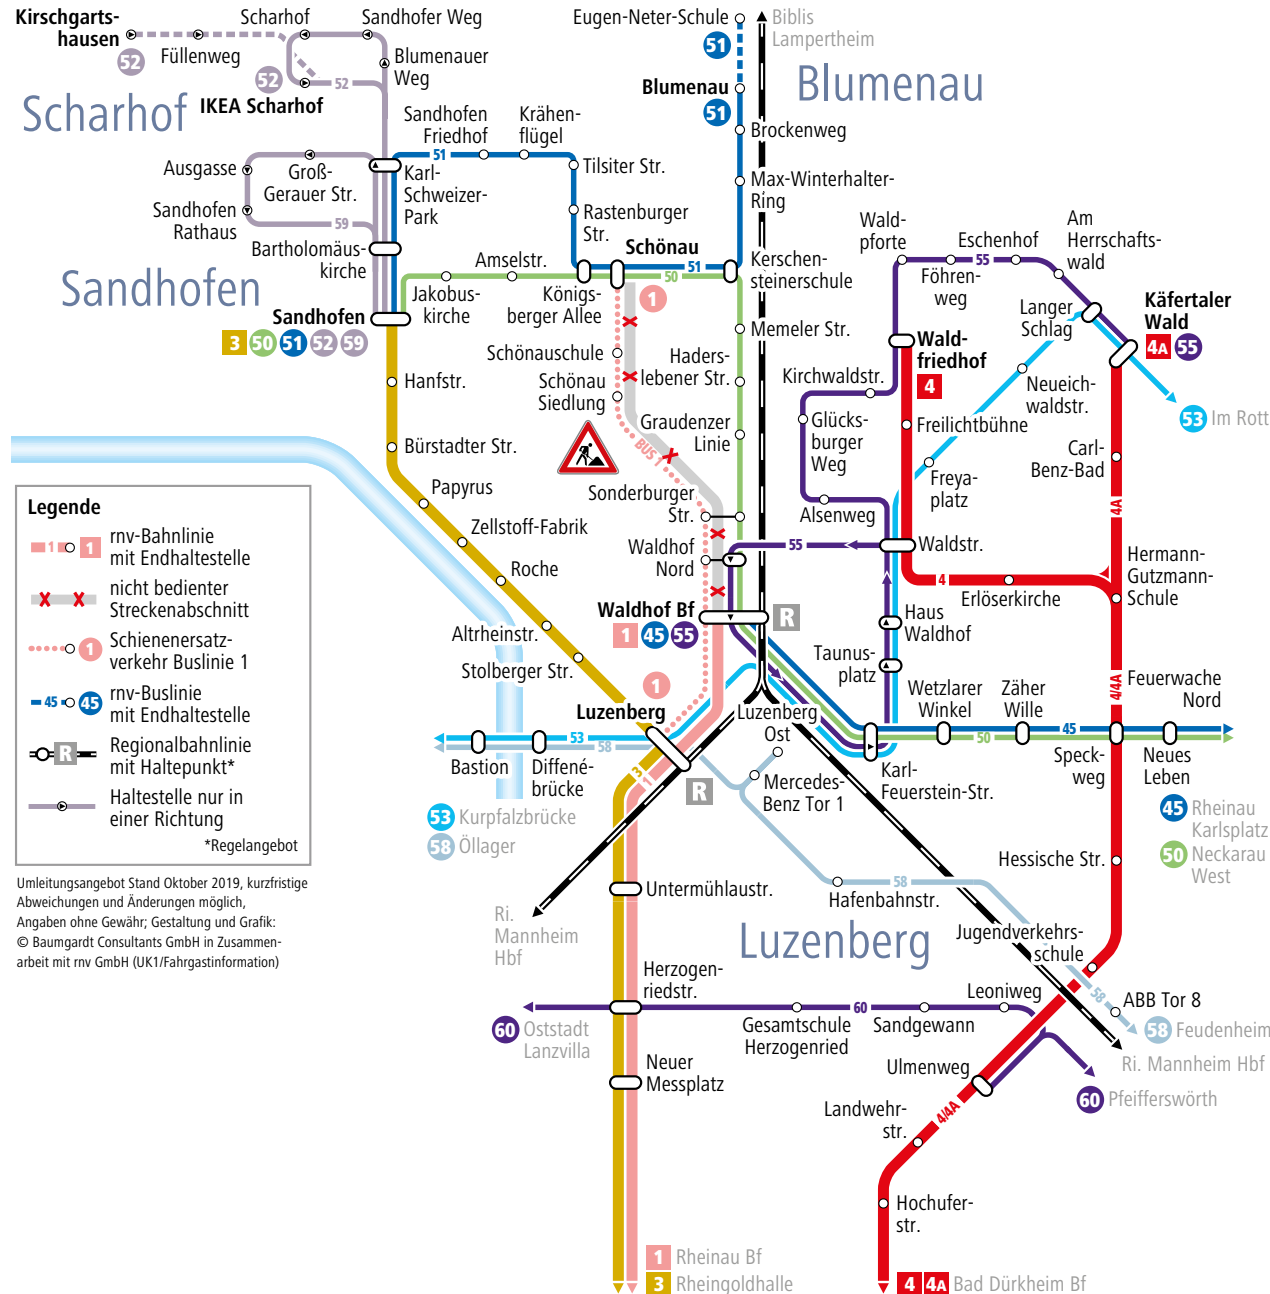

Kanalarbeiten Schönau Kattowitzer Zeile: Sperrung und Schienenersatzverkehr rnv-Bahnlinie 1 vom 21. – 25. Oktober und 28. – 31. Oktober 2019

Kontakt:

info@rnv-online.de

Mobilitätszentralen:

Mannheim

N1/Stadthaus

(H) Paradeplatz

Ludwigshafen

Berliner Platz/Ludwigstraße 6

(H) Berliner Platz

Heidelberg

Kurfürsten-Anlage 62

(H) HD Hauptbahnhof

Öffnungszeiten:

Montag bis Freitag: 9 bis 18 Uhr

Samstag: 10 bis 15 Uhr

rnv-Service Nummer:

0621 465-4444

Impressum:

Rhein-Neckar-Verkehr GmbH

Möhlstraße 27

68165 Mannheim

Weitere Informationen finden Sie in der rnv-App „Start.Info“ und auf www.rnv-online.de. Besuchen Sie auch die Social Wall der rnv sowie unseren Blog.