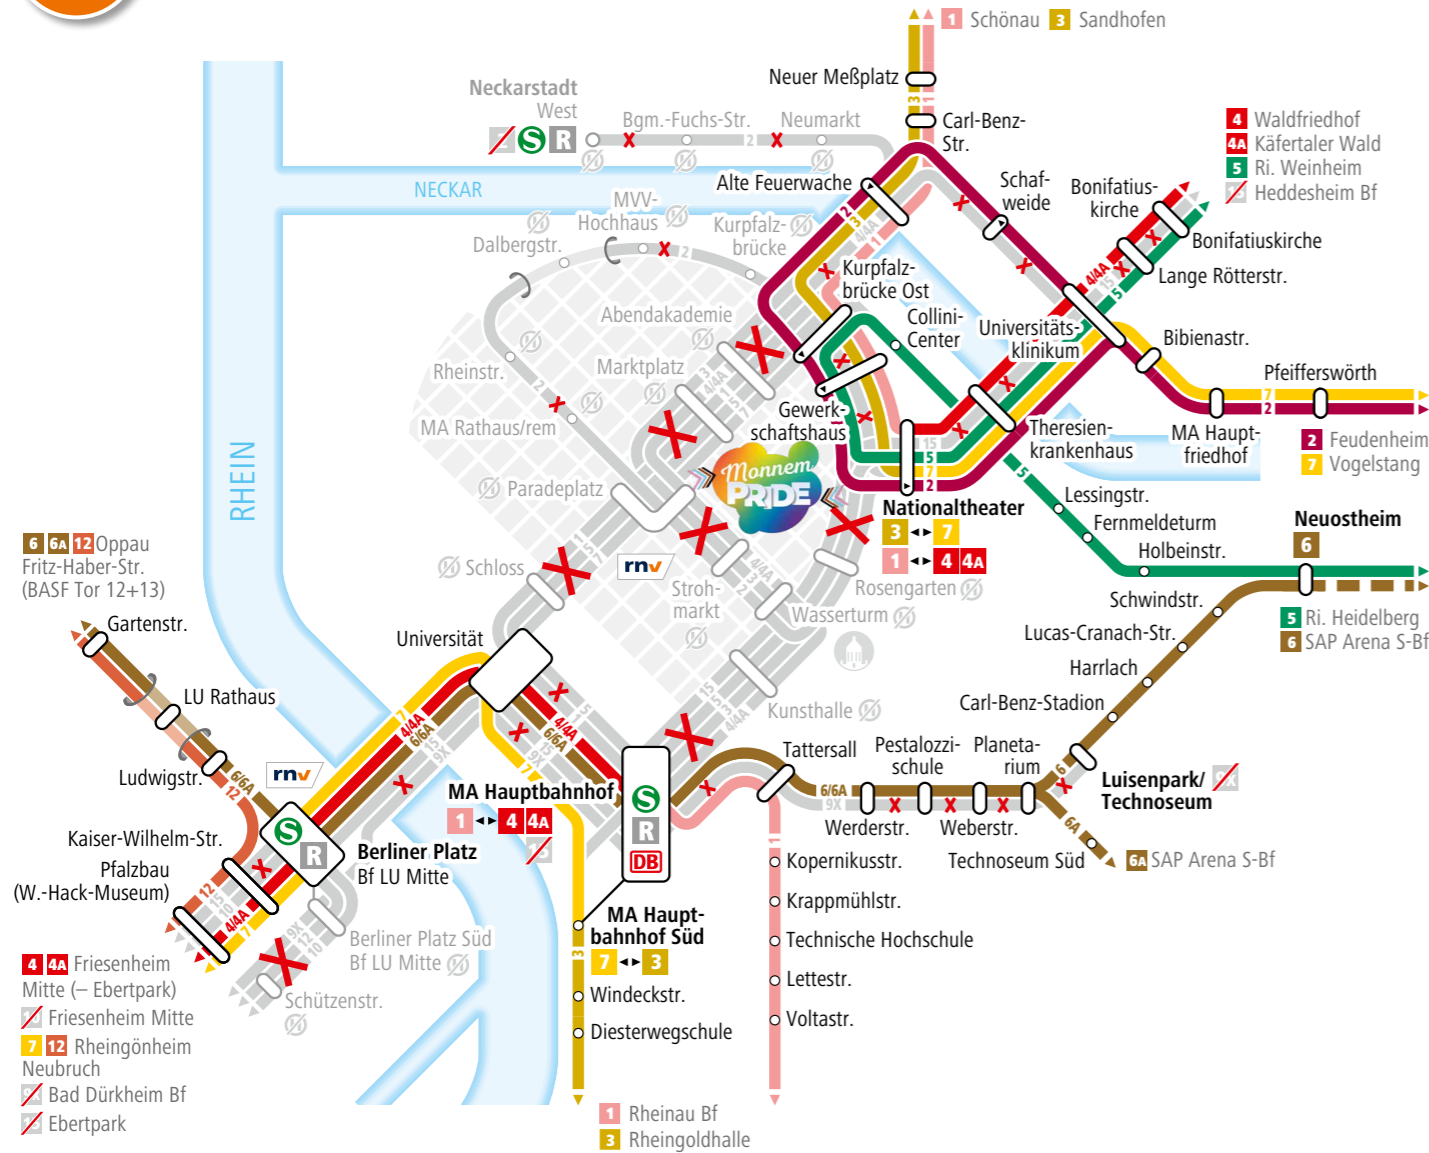

Umleitungen Monnem Pride

Samstag, den 11. Juli 2026 von etwa 12:15 Uhr bis etwa 16 Uhr

1

PHASE von etwa 12:15 Uhr bis etwa 13:45 Uhr

Linie 61
zwischen etwa 9 Uhr und etwa 14 Uhr abweichender Fahrweg zwischen **H** Otto-Beck-Straße und MA Hbf über Werderstraße und Tattersall.

- Legende**
- 4/4A 4 rnv-Bahnlinie mit Endhaltestelle
 - Haltestelle
 - einzelne Fahrten
 - nicht bedienter Streckenabschnitt
 - S Übergang zur S-Bahn
 - R Übergang zur Regionalbahn
 - DB Übergang zum Eisenbahn-Fernverkehr
 - rnv Mobilitätszentrale

2

PHASE von etwa 13:45 Uhr bis etwa 16 Uhr

Linie 55 nur bis Neckarstadt West
Linie 62 abweichender Fahrweg ab **H** Handelshafen zur **H** MA Hbf

Linie 2 außerhalb der Sperrphasen ganztägig nur zwischen Feudenheim und Alte Feuerwache.
Linie 55 außerhalb der Sperrphasen abweichender Fahrweg ab 9 Uhr zwischen **H** Bonadiesstraße und Kurpfalzbrücke