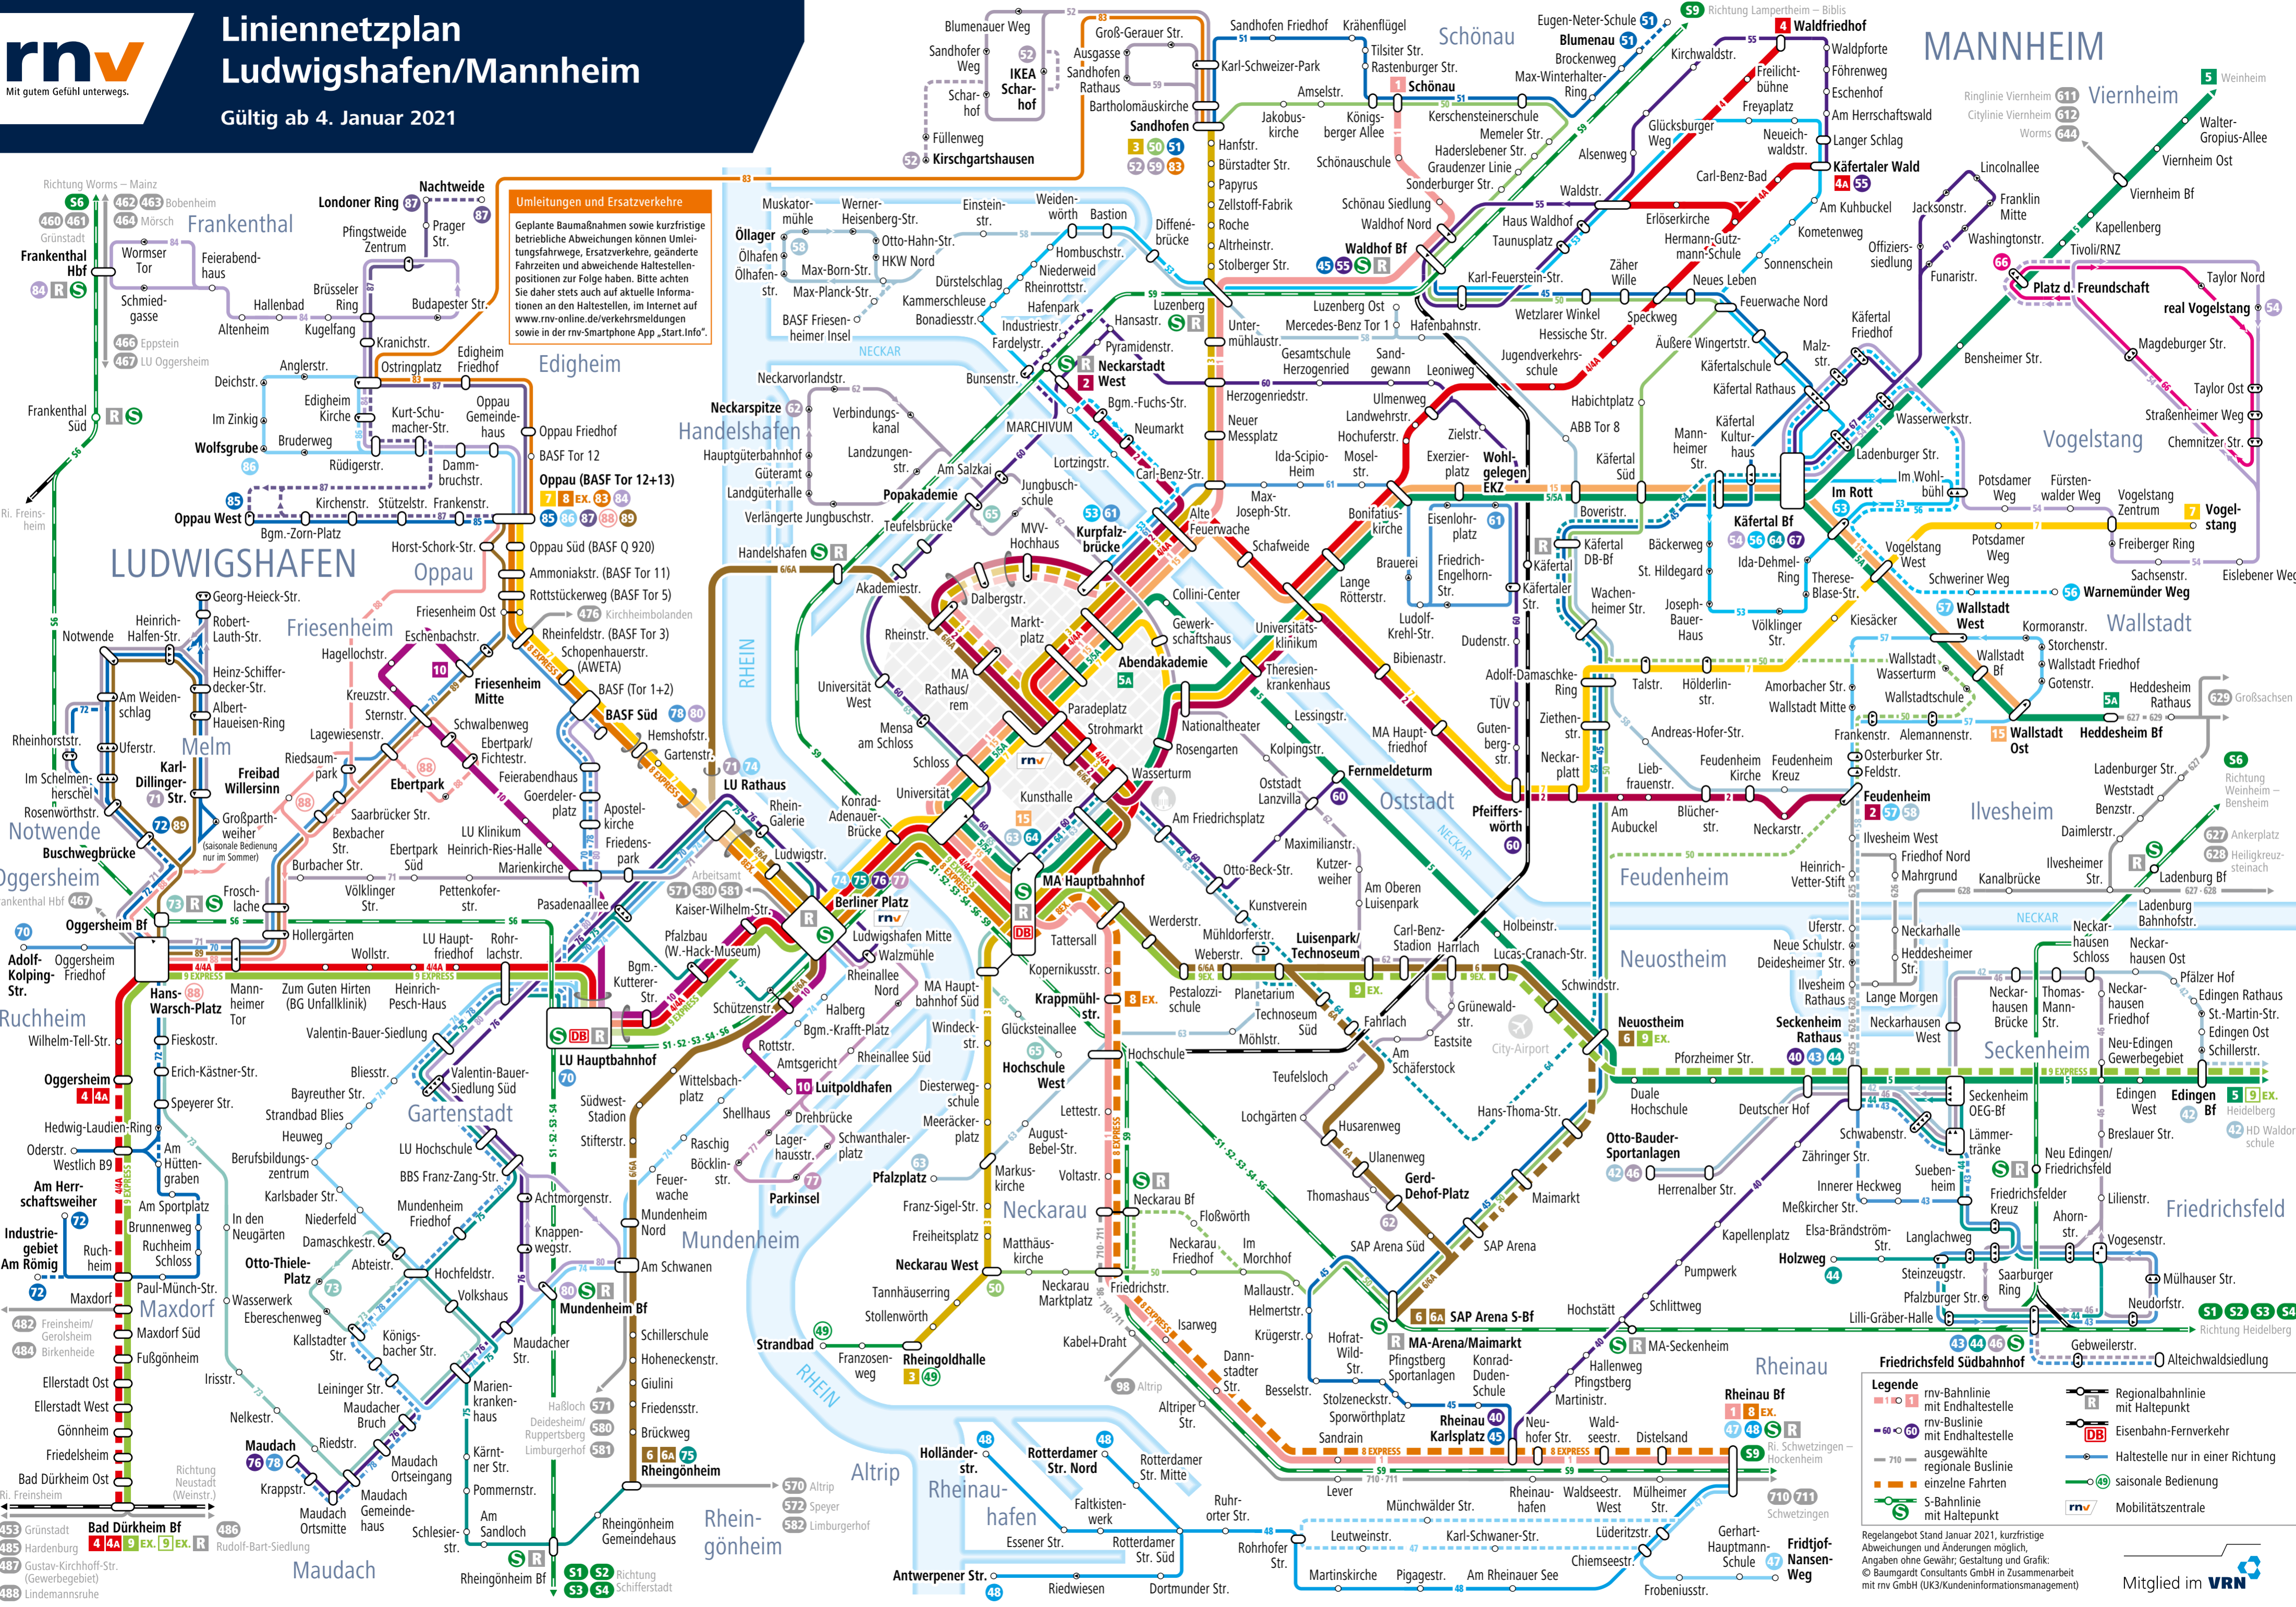

Linienetzplan Ludwigshafen/Mannheim

Gültig ab 4. Januar 2021

Umleitungen und Ersatzverkehre

Geplante Baumaßnahmen sowie kurzfristige betriebliche Abweichungen können Umleitungsverkehre, Ersatzverkehre, geänderte Fahrzeiten und abweichende Haltestellenpositionen zur Folge haben. Bitte achten Sie daher stets auch auf aktuelle Informationen an den Haltestellen, im Internet auf www.rnv-online.de/verkehrsmeldungen sowie in der rnv-Smartphone App „Start.Info“.

Legende

- 1 8 EX rnv-Bahnlinie mit Endhaltestelle
- 60 60 rnv-Buslinie mit Endhaltestelle
- 710 ausgewählte regionale Buslinie
- einzelne Fahrten
- S-Bahnlinie mit Haltepunkt
- Regionalbahnlinie mit Haltepunkt
- DB Eisenbahn-Fernverkehr
- Haltestelle nur in einer Richtung
- saisonale Bedienung
- Mobilitätszentrale