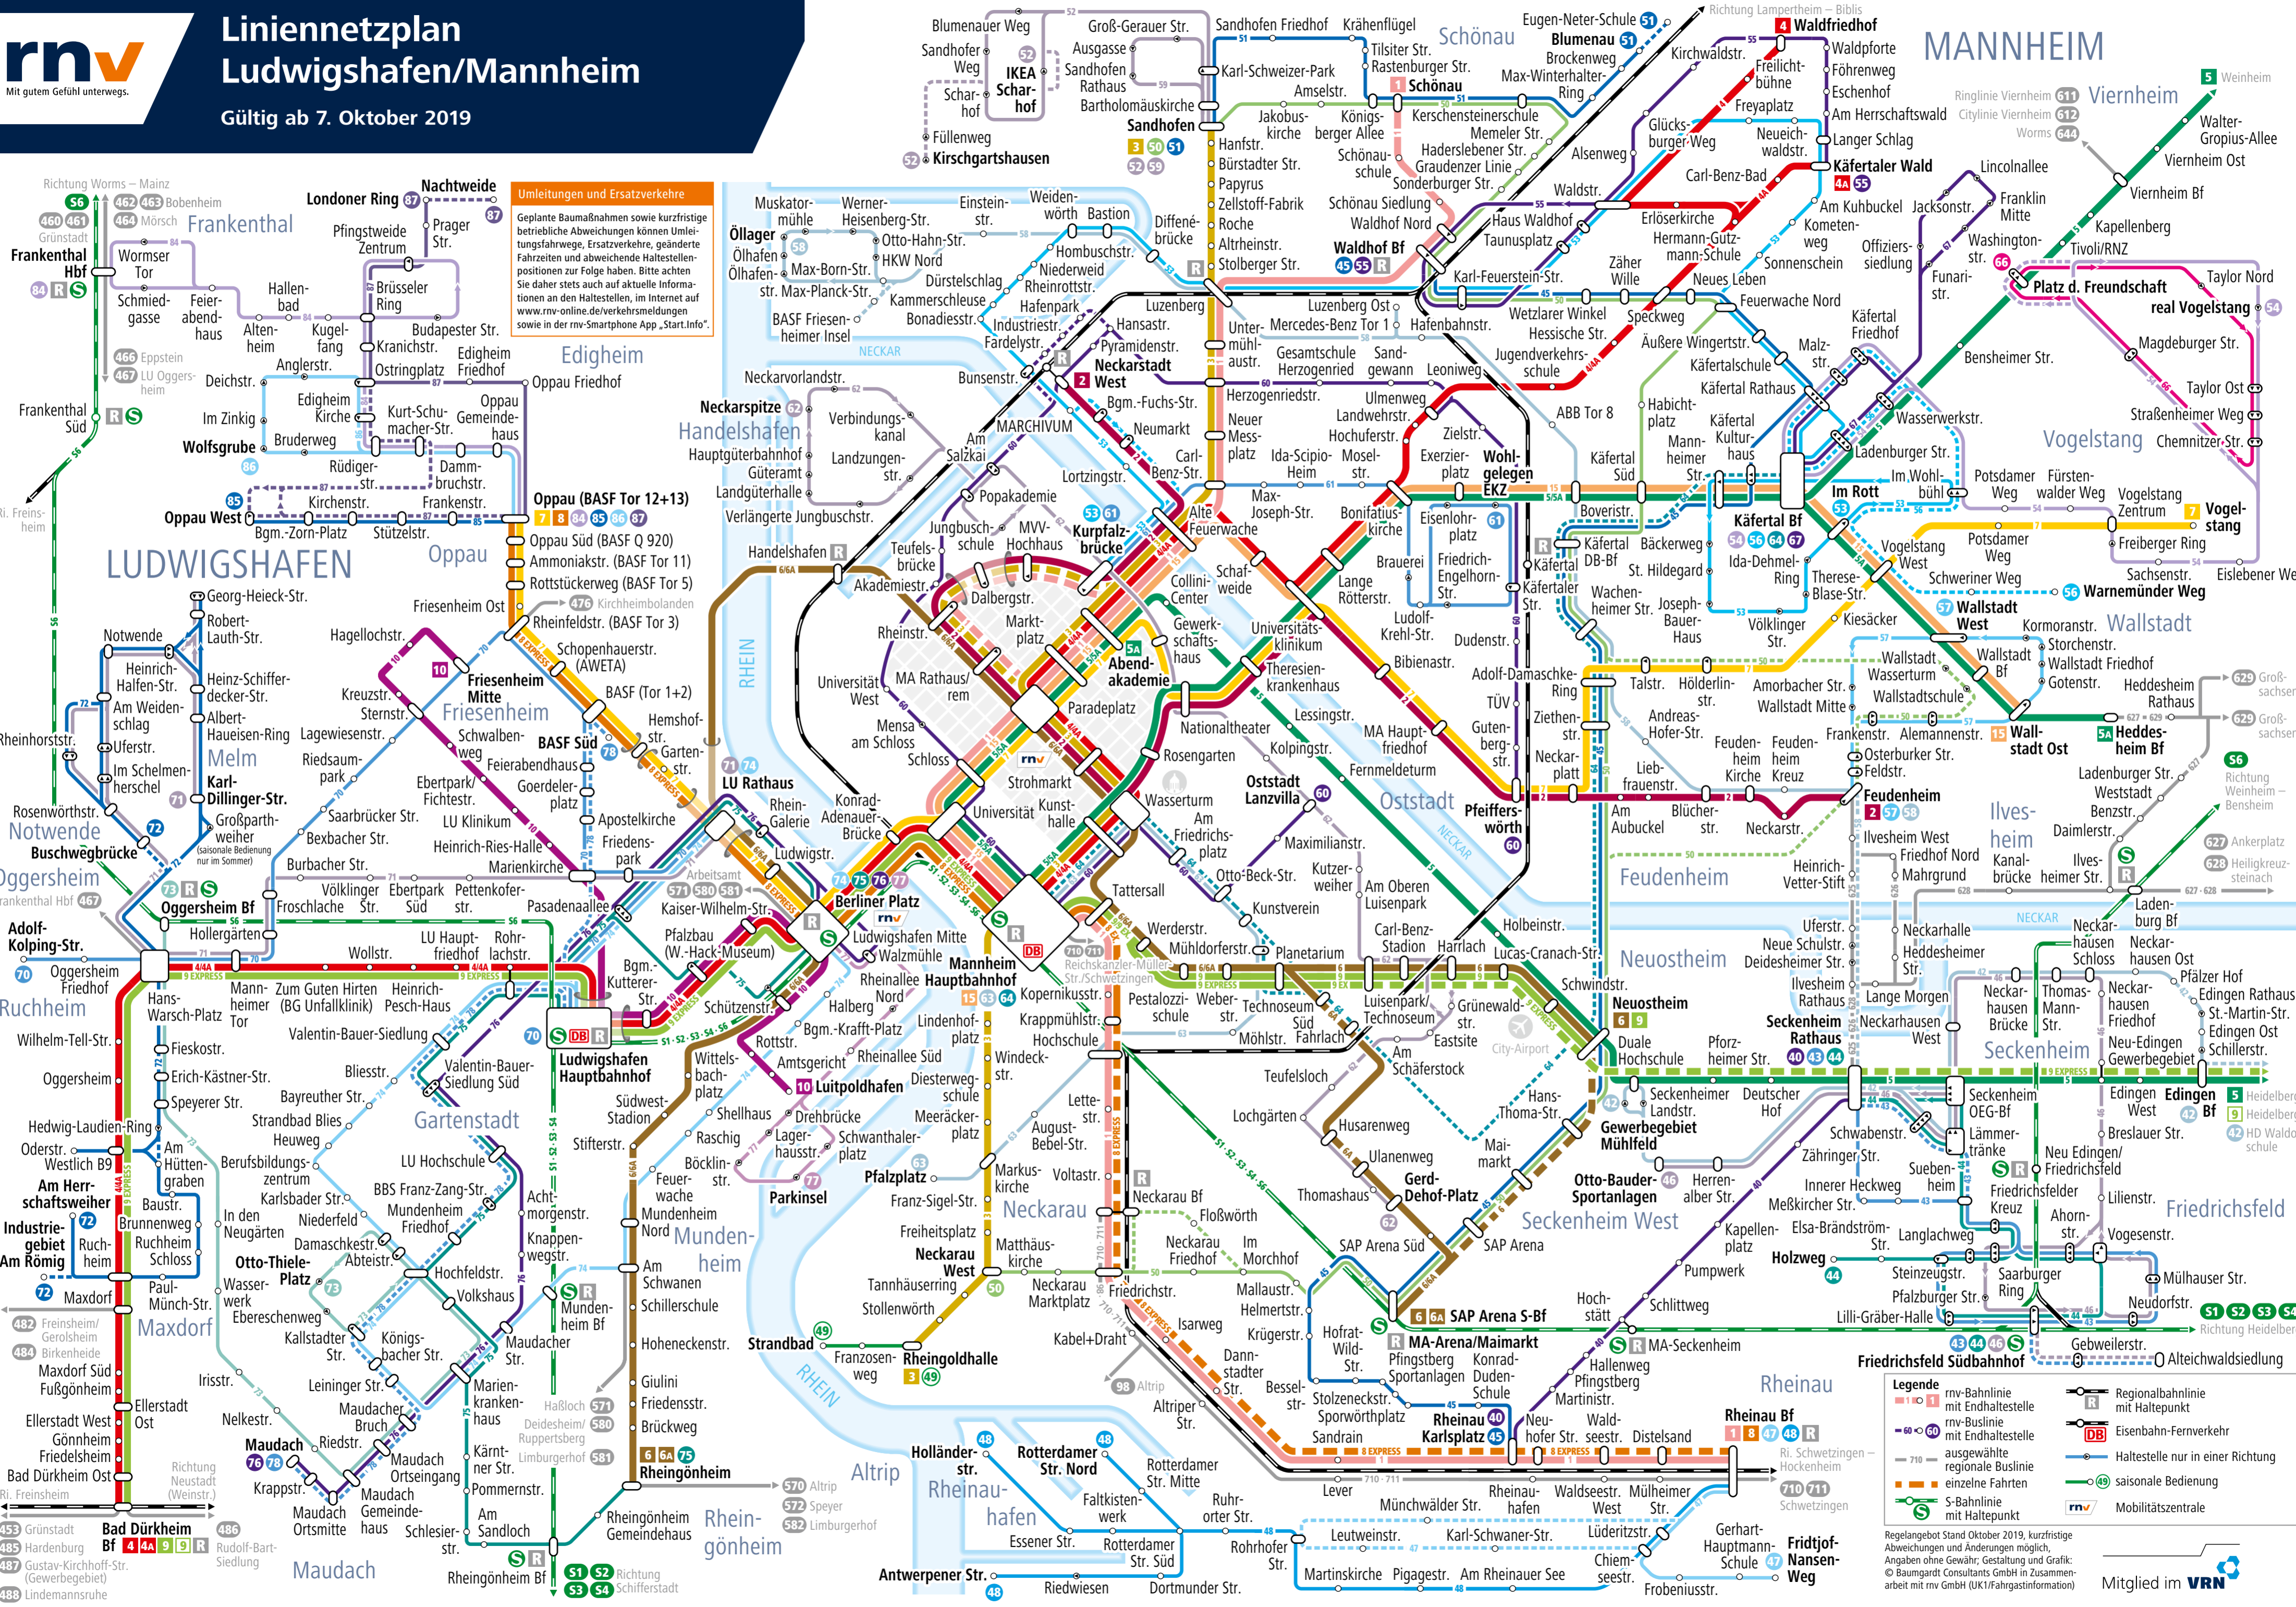

Umleitungen und Ersatzverkehre

Geplante Baumaßnahmen sowie kurzfristige betriebliche Abweichungen können Umleitungsfahrwege, Ersatzverkehre, geänderte Fahrzeiten und abweichende Haltestellenpositionen zur Folge haben. Bitte achten Sie daher stets auch auf aktuelle Informationen an den Haltestellen, im Internet auf www.rnv-online.de/verkehrs-meldungen sowie in der rnv-Smartphone App „StartInfo“.

Legende

	rnv-Bahnlinie mit Endhaltestelle		Regionalbahnlinie mit Haltepunkt
	rnv-Buslinie mit Endhaltestelle		Eisenbahn-Fernverkehr
	ausgewählte regionale Buslinie		Haltestelle nur in einer Richtung
	einzelne Fahrten		saisonale Bedienung
	S-Bahnlinie mit Haltepunkt		Mobilitätszentrale