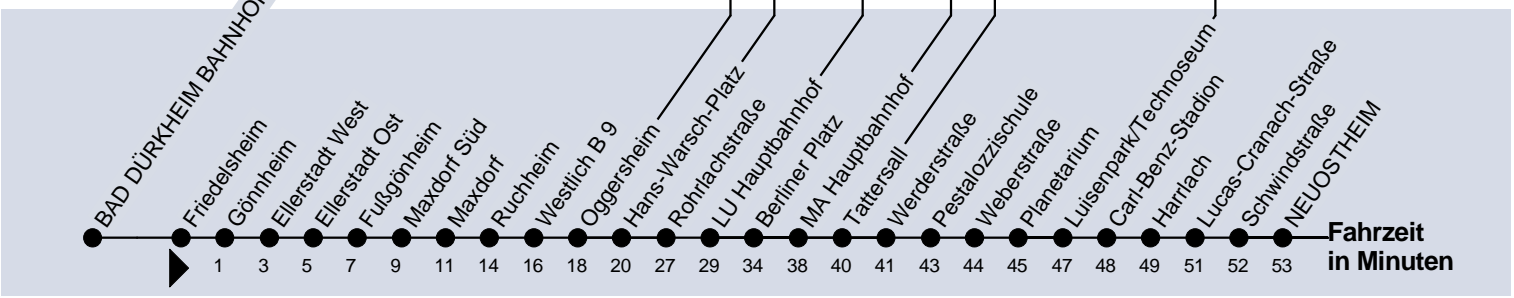

9

Neuostheim

Umsteigemöglichkeit:

Stadtbahn

Bus

Uhr	Montag - Freitag	Samstag	Sonn- u. Feiertag	Uhr
3				3
4				4
5	17 _L 37 _L			5
6	07 _H 37 _H 57 _L			6
7	17 _L 37 _L 57 _L			7
8	17 _L 37 _L 57 _L	07 _L 37 _L	07 _L 37 _L	8
9	17 _L 37 _L 57 _L	07 _L 37 _L	07 _L 37 _L	9
10	17 _L 37 _L 57 _L	07 _L 37 _L	07 _L 37 _L	10
11	17 _L 37 _L 57 _L	07 _L 37 _L	07 _L 26 _X 37 _L	11
12	17 _L 37 _L 57 _L	07 _L 37 _L	07 _L 37 _L	12
13	17 _L 37 _L 57 _L	07 _L 37 _L	07 _L 26 _X 37 _L	13
14	17 _L 37 57	07 _L 37 _L	07 _L 37 _L	14
15	17 37 57	07 _L 37 _L	07 _L 37 _L	15
16	17 37 57 _L	07 _L 37 _L	07 _L 26 _X 37 _L	16
17	17 _L 37 _L 57 _L	07 _L 37 _L	07 _L 37 _L	17
18	17 _L 57 _L	07 _L 37 _L	07 _L 26 _X 37 _L	18
19	17 _L	07 _L 37 _W	07 _L 37 _W	19
20				20
21				21
22				22
23				23
0				0
1				1

L = nur bis Luisenp./Technoseum

H = nur bis MA Hauptbahnhof

W = nur bis Weberstraße

X = rnv - EXPRESS, an Neuostheim weiter nach Heidelberg

x = nur bis 18. Oktober 2020

Weitere Informationen finden Sie unter www.rnv-online.de oder in der rnv-App "Start.Info".