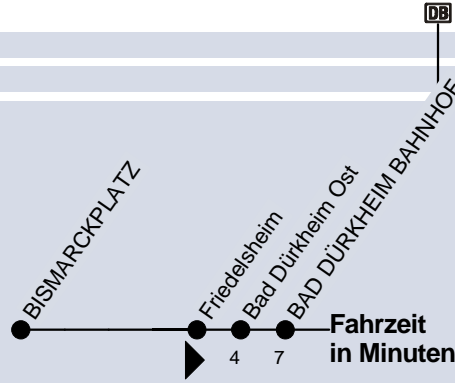

9

Bad Dürkheim

Umsteigemöglichkeit:

Stadtbahn

Bus

Uhr	Montag - Freitag	Samstag	Sonn- u. Feiertag	Uhr
3				3
4				4
5	37			5
6	17 57			6
7	17 37			7
8	17 37 57			8
9	17 37 57	17 47	17 47	9
10	17 37 57	17 47	17 32 _x 47	10
11	17 37 57	17 47	17 47	11
12	17 37 57	17 47	17 32 _x 47	12
13	17 37 57	17 47	17 47	13
14	17 37 57	17 47	17 47	14
15	17 37 57	17 47	17 32 _x 47	15
16	17 37 57	17 47	17 47	16
17	17 37 57	17 47	17 32 _x 47	17
18	17 37 57	17 47	17 47	18
19	17 37 57	17 47	17 47	19
20	17 37 57	17 47	17 47	20
21				21
22				22
23				23
0				0
1				1

X = rnv-Express; verkehrt nur bis 18. Oktober 2020

Weitere Informationen finden Sie unter www.rnv-online.de oder in der rnv-App "Start.Info".

rnv-Service Nummer: 0621 465-4444

Gültig ab 14.09.2020 / Ohne Gewähr