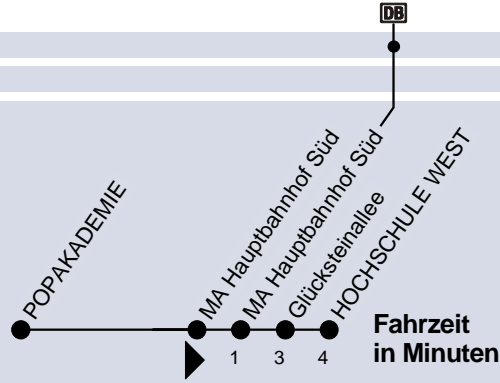

65

Hochschule West

Umsteigemöglichkeit:

Stadtbahn

Bus

Uhr	Montag - Freitag			Samstag			Sonn- u. Feiertag		Uhr
3									3
4									4
5									5
6	10	30	50						6
7	10	30	50	09	29	49			7
8	10	30	50	09	29	49			8
9	10	30	50	09	29	49	09	39	9
10	10	30	50	09	29	49	09	39	10
11	10	30	50	09	29	49	09	39	11
12	10	30	50	09	29	49	09	39	12
13	10	30	50	09	29	49	09	39	13
14	10	30	50	09	29	49	09	39	14
15	10	30	50	09	29	49	09	39	15
16	10	30	50	09	29	49	09	39	16
17	10	30	50	09	29	49	09	39	17
18	10	30	50	09	29	49	09	39	18
19	10	30	50	09	29	49	09	39	19
20	09	39		09	39		09	39	20
21	09	39		09	39		09	39	21
22	09	39		09	39		09	39	22
23	09	39		09	39		09	39	23
0	09			09			09		0
1									1