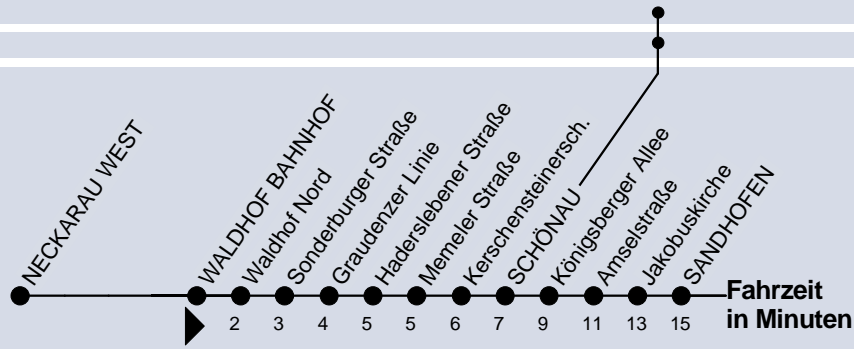

50

Sandhofen

Umsteigemöglichkeit:

Stadtbahn

Bus

Uhr	Montag - Freitag	Samstag	Sonn- u. Feiertag	Uhr
3				3
4				4
5	49			5
6	09 29 49			6
7	09 29 49			7
8	09 29 49			8
9	09 _s 29 _s 49 _s	09 _s 29 _s 49 _s	09 _s 29 _s 49 _s	9
10	09 _s 29 _s 49 _s	09 _s 29 _s 49 _s	09 _s 29 _s 49 _s	10
11	09 _s 29 _s 49 _s	09 _s 29 _s 49 _s	09 _s 29 _s 49 _s	11
12	09 _s 29 _s ⁺ 49 _s	09 _s 29 _s 49 _s	09 _s 29 _s 49 _s	12
13	09 _s 29 _s ⁺ 49 _s	09 _s 29 _s 49 _s	09 _s 29 _s 49 _s	13
14	09 _s 29 _s 49 _s	09 _s 29 _s 49 _s	09 _s 29 _s 49 _s	14
15	09 29 49	09 _s 29 _s 49 _s	09 _s 29 _s 49 _s	15
16	09 29 49	09 _s 29 _s 49 _s	09 _s 29 _s 49 _s	16
17	09 29 49	09 _s 29 _s 49 _s	09 _s 29 _s 49 _s	17
18	09 29	09 _s 29 _s 49 _s	09 _s 29 _s 49 _s	18
19		09 _s	09 _s	19
20				20
21				21
22				22
23				23
0				0
1				1

S = nur bis Schönau

+ = mit Anschluss nach Sandhofen

Weitere Informationen finden Sie unter www.rnv-online.de oder in der rnv-App "Start.Info".

rnv-Service Nummer: 0621 465-4444

Gültig ab 15.02.2019 / Ohne Gewähr