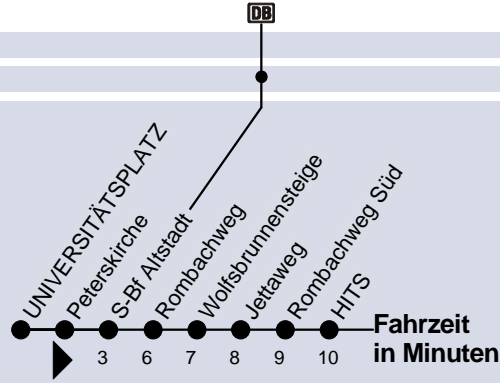

30

Schlierbach HITS

Umsteigemöglichkeit:

Stadtbahn

Bus

Uhr	Montag - Freitag	Samstag	Sonn- und Feiertag	Uhr
3				3
4				4
5				5
6				6
7				7
8	01 31 59 _S			8
9	01 31 59 _S			9
10	01 31 59 _S			10
11	01			11
12	01			12
13	01 31			13
14	01			14
15	01			15
16	01 31 59 _S			16
17	01 31 59 _S			17
18	01			18
19	01			19
20				20
21				21
22				22
23				23
0				0
1				1

S = nur bis S-Bf Altstadt

KLEINBUS - BEGRENZTE PLATZZAHL

Keine Beförderung von Gruppen

Weitere Informationen finden Sie unter www.rnv-online.de oder in der rnv-App "Start.Info".

rnv-Service Nummer: 0621 465-4444