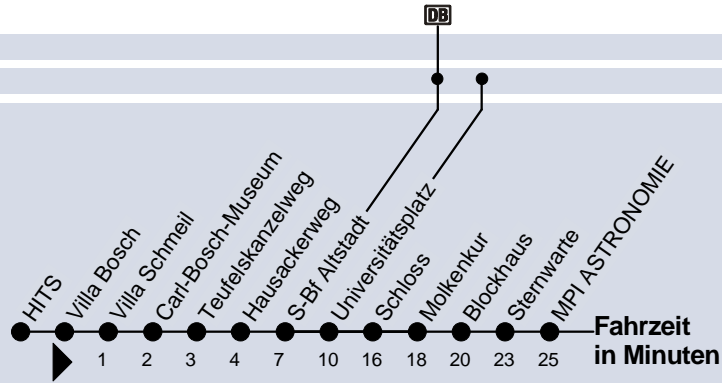

30

MPI Astronomie

Umsteigemöglichkeit:

Stadtbahn

Bus

Uhr	Montag - Freitag	Samstag	Sonn- u. Feiertag	Uhr
3				3
4				4
5				5
6				6
7				7
8	15 _A 45 _U			8
9	15 _A 45 _U			9
10	15 _A 45 _U			10
11	15			11
12	15			12
13	15 _U 45 _U			13
14	15			14
15	15			15
16	15 _A 45 _U			16
17	15 _A 45 _U			17
18	15			18
19	15			19
20				20
21				21
22				22
23				23
0				0
1				1

A = nur bis Universitätsplatz / Anschluss zum MPI Astronomie

U = nur bis Universitätsplatz

KLEINBUS - begrenzte Platzzahl // Keine Beförderung von Gruppen

Weitere Informationen finden Sie unter
www.rnv-online.de oder in der
rnv-App "Start.Info".