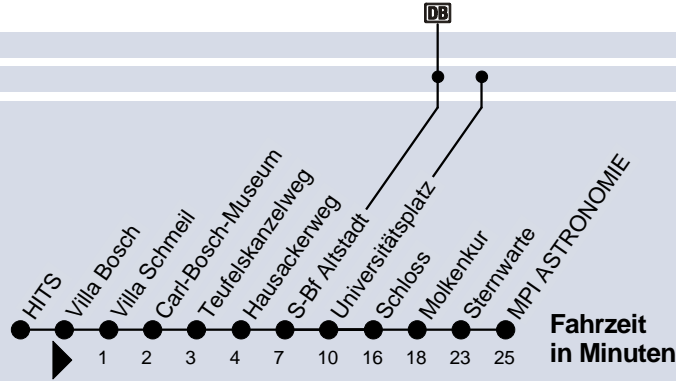

30

MPI Astronomie

Umsteigemöglichkeit:

Stadtbahn

Bus

Uhr	Montag - Freitag	Samstag	Sonn- und Feiertag	Uhr
3				3
4				4
5				5
6				6
7				7
8	15 _A 45 _U			8
9	15 _A 45 _U			9
10	15 _A 45 _U			10
11	15			11
12	15			12
13	15 _U 45 _U			13
14	15			14
15	15			15
16	15 _A 45 _U			16
17	15 _A 45 _U			17
18	15			18
19	15			19
20				20
21				21
22				22
23				23
0				0
1				1

A = nur bis Universitätsplatz / Anschluss zum MPI Astronomie

U = nur bis Universitätsplatz

KLEINBUS - begrenzte Platzzahl // Keine Beförderung von Gruppen

Weitere Informationen finden Sie unter
www.rnv-online.de oder in der
rnv-App "Start.Info".