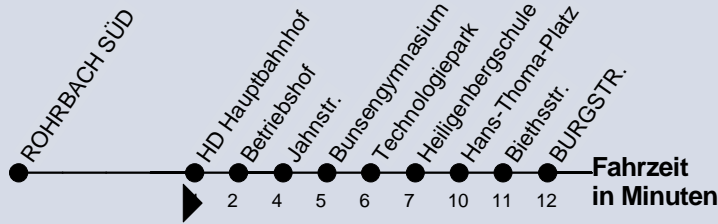

Umsteigemöglichkeit:

Stadtbahn

Bus

Uhr	Montag - Freitag	Samstag	Sonn- u. Feiertag	Uhr
3				3
4				4
5	02 12 22 32 42 52			5
6	02 12 22 32 _s 37 42 52 _s	04 34		6
7	02 12 _s 22 32 _s 42 52 _s	04 34	04 34	7
8	02 12 22 32 42 52	04 34	04 34	8
9	02 12 22 32 42 52	04 22 32 42 52	04 34	9
10	02 12 22 32 42 52	02 12 22 32 42 52	04 34	10
11	02 12 22 32 42 52	02 12 22 32 42 52	04 34	11
12	02 12 22 32 42 52	02 12 22 32 42 52	04 34	12
13	02 12 22 32 42 52	02 12 22 32 42 52	04 34	13
14	02 12 22 32 42 52	02 12 22 32 42 52	04 34	14
15	02 12 22 32 42 52	02 12 22 32 42 52	04 34	15
16	02 _s 12 22 _s 32 42 _s 52	02 12 22 32 42 52	04 34	16
17	02 _s 12 22 _s 32 42 52	02 12 22 32 42 52	04 34	17
18	02 12 22 32 42 52	02 12 22 32 42 52	04 34	18
19	02 12 22 32 42	02 12 22 32 42	04 34	19
20	04 34	04 34	04 34	20
21	04 34	04 34	04 34	21
22	04 34	04 34	04 34	22
23	04 34	04 34	04 34	23
0			04 _B	0
1				1

S = ab Burgstrasse weiter über Dossenheim nach Schriesheim Bf

B = nur bis Betriebshof

Weitere Informationen finden Sie unter www.rnv-online.de oder in der rnv-App "Start.Info".

rnv-Service Nummer: 0621 465-4444