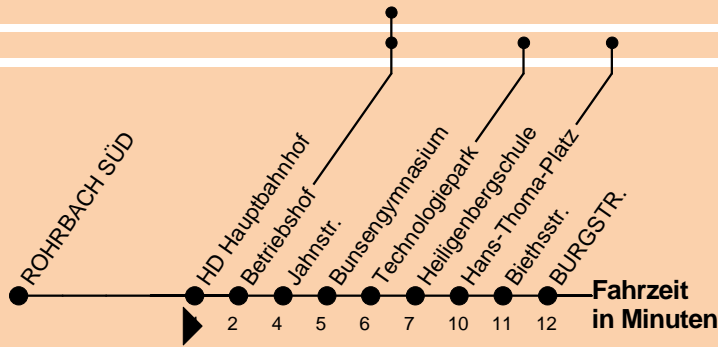

Umsteigemöglichkeit:

Stadtbahn

Bus

Uhr	Montag - Freitag	Samstag	Sonn- u. Feiertag	Uhr
3				3
4				4
5	41			5
6	01 21 41	04 _H 34 _H		6
7	01 21 41	04 _H 34 _H	15 _H 45 _H	7
8	01 21 41	04 _H 34 _H	15 _H 45 _H	8
9	01 21 41	04 21 41	15 _H 45 _H	9
10	01 21 41	01 21 41	15 _H 45 _H	10
11	01 21 41	01 21 41	15 _H 45 _H	11
12	01 21 41	01 21 41	15 _H 45 _H	12
13	01 21 41	01 21 41	15 _H 45 _H	13
14	01 21 41	01 21 41	15 _H 45 _H	14
15	01 21 41	01 21 41	15 _H 45 _H	15
16	01 21 41	01 21 41	15 _H 45 _H	16
17	01 21 41	01 21 41	15 _H 45 _H	17
18	01 21 41	01 21 41	15 _H 45 _H	18
19	01 21 41	01 21 41	15 _H 45 _H	19
20	01 20 _H 45 _H	01 20 _H 45 _H	15 _H 45 _H	20
21	15 _H 45 _H	15 _H 45 _H	15 _H 45 _H	21
22	15 _H 45 _H	15 _H 45 _H	15 _H 45 _H	22
23			05 _B 35 _B	23
0				0
1				1

H = nur bis Hans-Thoma-Platz

B = nur bis Betriebshof

Weitere Informationen finden Sie unter www.rnv-online.de oder in der rnv-App "Start.Info".

rnv-Service Nummer: 0621 465-4444

Gültig ab 28.03.2020 / Ohne Gewähr