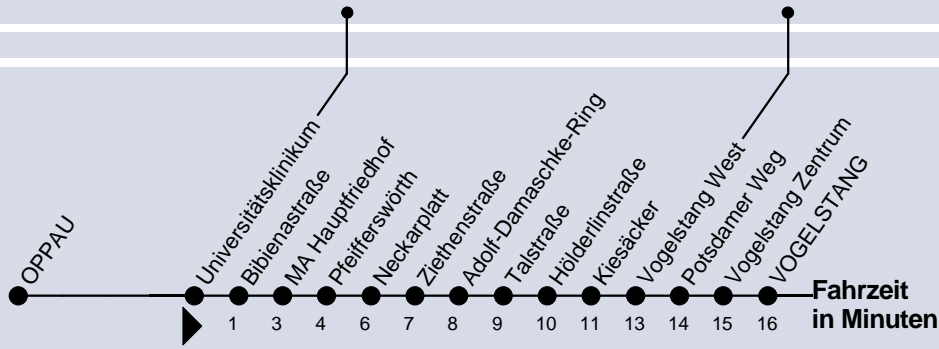

7

Vogelstang

Umsteigemöglichkeit:

Stadtbahn

Bus

Uhr	Montag - Freitag	Samstag	Sonn- u. Feiertag	Uhr
3		10 _B	10 _B	3
4	29 _E	10 _B	10 _B	4
5	42 52	10 _B 40 _B	10 _B 40 _B	5
6	12 32 42 52	10 _B 40 _B	10 _B 40 _B	6
7	02 12 22 32 42 52	10 _B 40 _B	10 _B 40 _B	7
8	02 12 22 32 42 52	02 22 42 52	02 22 42	8
9	02 12 22 32 42 52	02 12 22 32 42 52	02 12 32 52	9
10	02 12 22 32 42 52	02 12 22 32 42 52	12 32 52	10
11	02 12 22 32 42 52	02 12 22 32 42 52	12 32 52	11
12	02 12 22 32 42 52	02 12 22 32 42 52	12 32 52	12
13	02 12 22 32 42 52	02 12 22 32 42 52	12 32 52	13
14	02 12 22 32 42 52	02 12 22 32 42 52	12 32 52	14
15	02 12 22 32 42 52	02 12 22 32 42 52	12 32 52	15
16	02 12 22 32 42 52	02 12 22 32 42 52	12 32 52	16
17	02 12 22 32 42 52	02 12 22 32 42 52	12 32 52	17
18	02 12 22 32 42 52	02 12 22 32 42 52	12 32 52	18
19	02 12 22 32 42 52	02 12 22 32 42 52	12 32 52	19
20	02 12 22 32 52	02 12 22 32 52	12 32 52	20
21	12 32 52	12 32 52	12 32 52	21
22	12 32 52	12 32 52	12 32 52	22
23	12 32	12 32	12 32	23
0	10 _B	10 _B	10 _B	0
1	10 _B 2:10 _B ^o	10 _B 2:10 _B	10 _B	1

B = Buslinie 7, über Feudenheim Endstelle

o = verkehrt nur in der Nacht Fr/Sa und vor Wochenfeiertagen

Die Abfahrt der Busse erfolgt an der Bushaltestelle am Fahrbahnrand.

E = Buslinie E, nur bis Vogelstang Zentrum, nicht über Feudenheim

Am 24.12. Verkehr wie an Sonntagen,
am 31.12. wie an Samstagen.

Fahrplan und Tarinform. 0621/465-4444

Betriebsstörungen 0621/465-0

Gültig ab 10.12.2017 / Ohne Gewähr