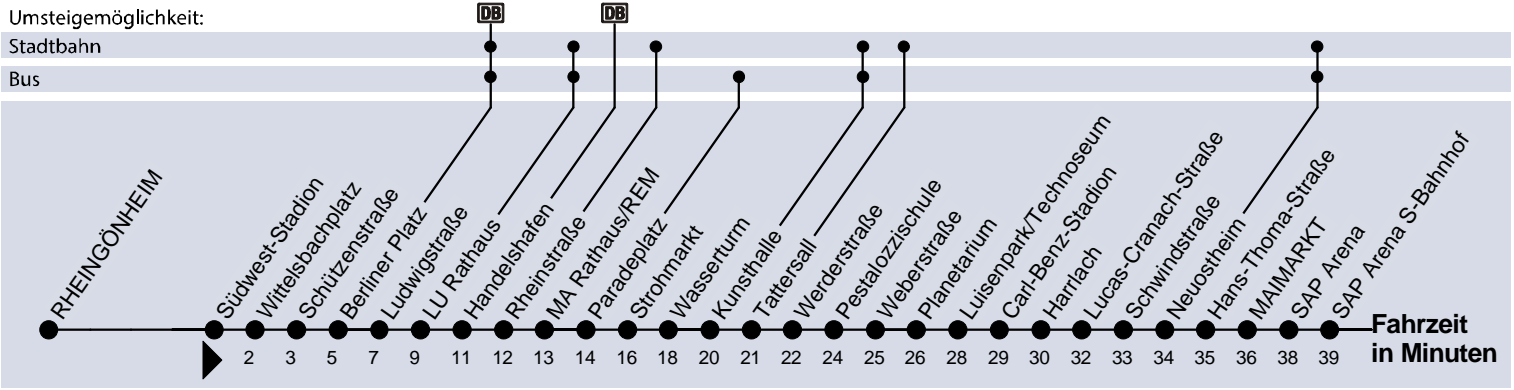

6/6A

Neuostheim/Neuhermsheim

Umsteigemöglichkeit:

Stadtbahn

Bus

Uhr	Montag - Freitag	Samstag	Sonn- u.- Feiertag	Uhr
3				3
4	37 _E 57 _A			4
5	12 _O 27 _N 47 _N 57 _A			5
6	07 _N 17 _A 27 _T 37 _A 47 _N 57 _A			6
7	07 _N 17 _A 27 _N 37 _A 47 _N 57 _A			7
8	07 _N 17 _A 27 _N 37 _A 47 _N 57 _A	57 _A		8
9	07 _N 17 _A 27 _N 37 _A 47 _N 57 _A	07 _N 17 _A 27 _N 37 _A 47 _N 57 _A	07 _N 27 _N 47 _N	9
10	07 _N 17 _A 27 _N 37 _A 47 _N 57 _A	07 _N 17 _A 27 _N 37 _A 47 _N 57 _A	07 _N 27 _N 47 _N	10
11	07 _N 17 _A 27 _N 37 _A 47 _N 57 _A	07 _N 17 _A 27 _N 37 _A 47 _N 57 _A	07 _N 27 _N 47 _N	11
12	07 _N 17 _A 27 _N 37 _A 47 _N 57 _A	07 _N 17 _A 27 37 _A 47 57 _A	07 _N 27 47	12
13	07 _N 17 _A 27 _N 37 _A 47 _N 57 _A	07 17 _A 27 37 _A 47 57 _A	07 27 47	13
14	07 _N 17 _A 27 _N 37 _A 47 _N 57 _A	07 17 _A 27 37 _A 47 57 _A	07 27 47	14
15	07 _N 17 _A 27 _N 37 _A 47 _N 57 _A	07 17 _A 27 37 _A 47 57 _A	07 27 47	15
16	07 17 _A 27 37 _A 47 57 _A	07 17 _A 27 37 _A 47 57 _A	07 27 47	16
17	07 17 _A 27 37 _A 47 57 _A	07 17 _A 27 37 _A 47 57 _A	07 27 47	17
18	07 17 _A 27 37 _A 47 57 _A	07 17 _A 27 37 _A 47 57 _A	07 27 47	18
19	07 17 _A 27 _N 37 _A 47 _N 57 _A	07 17 _A 27 _N 37 _A 47 _N 57 _A	07 27 _N 47 _N	19
20	07 _N 17 _W 27 _N	07 _N 17 _W 27 _N	07 _N 27 _N	20
21				21
22				22
23				23
0				0
1				1

N = nur bis Neuostheim

T = nur bis Luisenpark/Technoseum mit Anschluss zum Bus nach Neuostheim

W = nur bis Weberstraße

E = Linie E, ab Kunsthalle weiter nach MA Hauptbahnhof

A = 6A, ab Planetarium über Fahrflach - Neuhermsheim nach SAP Arena S-Bahnhof

O = nur bis Berliner Platz, weiter als Linie 7 in Richtung Oppau

So - Do von 21:00 - 1:00 Uhr Fr/Sa + Sa/So von 21:00 - 9:00 Uhr

Fahrtmöglichkeit mit der Nachtbuslinie 96

Einstieg: Bushaltestelle am Fahrbahnrand