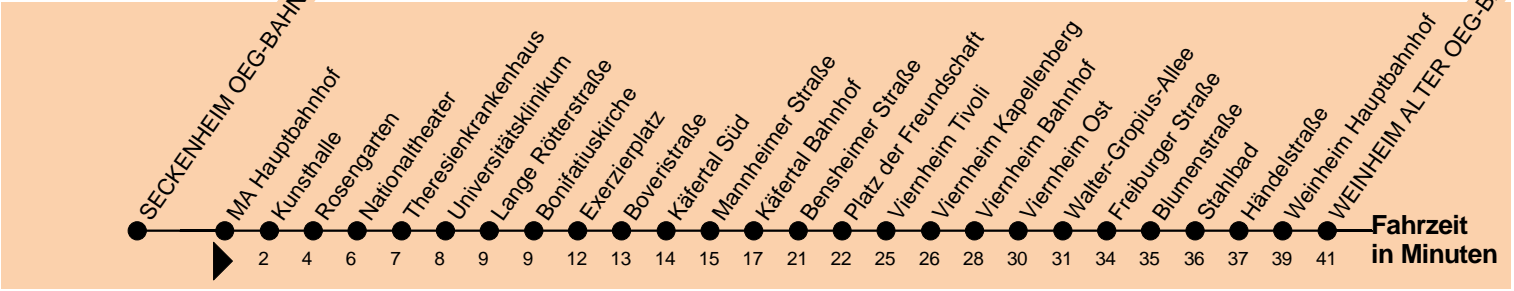

5

Weinheim

Umsteigemöglichkeit:

Stadtbahn

Bus

Uhr	Montag - Freitag						Samstag				Sonn- u. Feiertag			Uhr
3							59				59			3
4	56 _A						59				59			4
5	16	36	56				29	58			59		5	
6	16	36	46	56			28	58			29 _K	59	6	
7	06	16	26	36	46 _A	56	28	58			28	58	7	
8	06 _K	16	26 _K	36	46 _A	56	28	36 _K	56		28	58	8	
9	16	36	56				16	36	56		28	58	9	
10	16	36	56				16	36	56		28	58	10	
11	16	36	56				16	36	56		28	58	11	
12	16	36	56				16	36	56		24	54	12	
13	16	36	56				16	36	56		24	54	13	
14	06	16	26	36	46	56	16	36	56		24	54	14	
15	06	16	26	36	46	56	16	36	56		24	54	15	
16	06	16	26	36	46	56	16	36	56		24	54	16	
17	06	16	26	36	46	56	16	36	56		24	54	17	
18	06	16	26	36	46	56	16	26	36	56	24	54	18	
19	06	16	26	36	46	56	16 _K	26	36 _K	56	24	58	19	
20	06	16	26	58			28	58			28	58	20	
21	28	58					28	58			28	58	21	
22	28	58					28	58			28	58	22	
23	28 _W	58					28	58			28	58	23	
0	28 _V	42 _K	59 _#			28 _V	42 _K	59		28 _V	42 _K	59 _V	0	
1	09 _K	59 _O		2:59 _O			09 _K	59		2:59		09 _K	1	

K = nur bis Käfertal
V = nur bis Viernheim
o = nur in der Nacht Fr/Sa und vor Wochenfeiertagen
= Mo - Do nur bis Viernheim Bahnhof
W = nur bis Weinheim
A = Hochflurfahrzeug möglich

Weitere Informationen finden Sie unter www.rnv-online.de oder in der rnv-App "Start.Info".