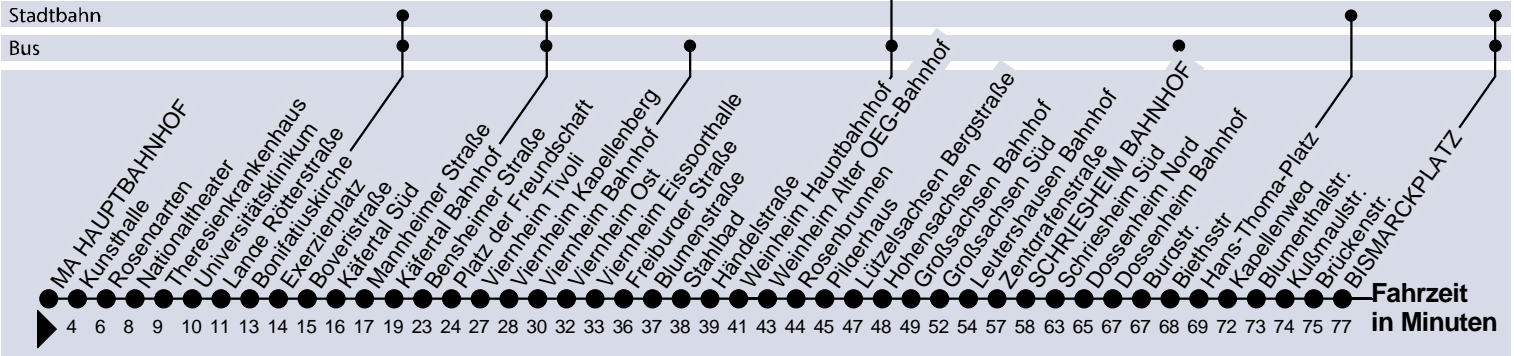

Umsteigemöglichkeit:

Uhr	Montag - Freitag						Samstag				Sonn- u. Feiertag			Uhr	
3							05					05			3
4	56						05					05			4
5	16	36	56				05	35				05			5
6	16	36	46	56			05	35				05	35 _K		6
7	06	16	26	36	46 _A	56	05	35				05	35		7
8	06 _A	16	26 _K	36	46 _A	56	05	35	56			05	35		8
9	16	36	56				16	36	56			05	35		9
10	16	36	56				16	36	56			05	35		10
11	16	36	56				16	36	56			05	35		11
12	16	36	56				16	36	56			05	34		12
13	16	36	56				16	36	56			04	34		13
14	06 _W	16	26	36	46	56	16	36	56			04	34		14
15	06	16	26	36	46	56	16	36	56			04	34		15
16	06	16	26	36	46	56	16	36	56			04	34		16
17	06	16	26	36	46	56	16	36	56			04	34		17
18	06	16	26	36 _W	46 _V	56	16 _W	26	36 _K	56		04	34		18
19	06 _V	16 _V	26	36 _V	46 _V	56	16 _K	26	36 _K	56		04	35		19
20	06 _V	16 _V	26				35					05	35		20
21	05	35					05	35				05	35		21
22	05	35					05	35				05	35		22
23	05	35 _V					05	35 _V				05	35 _V		23
0	05	35 _V	50 _K				05	35 _V	50 _K			05	35 _V	50 _K	0
1	05 _#		2:05 _o				05		2:05			05 _V			1

K = nur bis Käferal

W = nur bis Weinheim

V = nur bis Viernheim

A = Hochflurfahrzeug möglich

o = nur in der Nacht Fr/Sa und vor Wochenfeiertagen

= Mo - Do nur bis Viernheim Bahnhof

Am 24.12. und am 31.12.
Verkehr wie an Samstagen.

Fahrplan und Tarifinform. 0621/465-4444

Betriebsstörungen 0621/465-0

Gültig ab 10.12.2017 / Ohne Gewähr