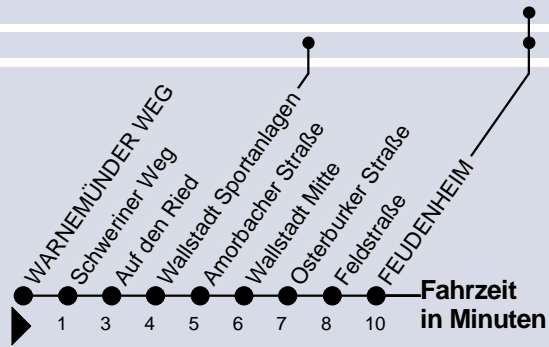

## Feudenheim

Umsteigemöglichkeit:

Stadtbahn

Bus

Uhr	Montag - Freitag	Samstag	Sonn- u. Feiertag	Uhr
3				3
4				4
5				5
6				6
7	16 36			7
8				8
9				9
10				10
11				11
12				12
13	16 <sub>S</sub>			13
14	36 <sub>S</sub>			14
15	36 <sub>S</sub>			15
16				16
17				17
18				18
19				19
20				20
21				21
22				22
23				23
0				0
1				1