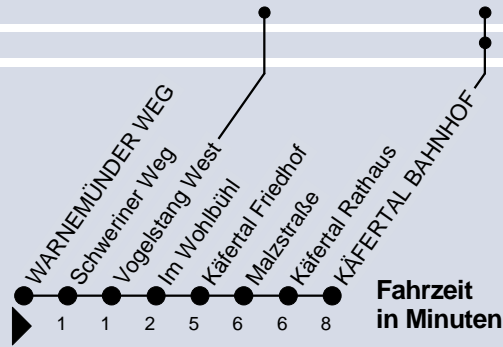

56

Käfertal Bahnhof

Umsteigemöglichkeit:

Stadtbahn

Bus

Uhr	Montag - Freitag	Samstag	Sonn- u. Feiertag	Uhr
3				3
4				4
5				5
6				6
7				7
8				8
9				9
10				10
11				11
12				12
13	13 _S 53 _S			13
14	53 _S			14
15				15
16				16
17				17
18				18
19				19
20				20
21				21
22				22
23				23
0				0
1				1

S = nur an Schultagen in Mannheim

Am 24.12. Verkehr wie an Sonntagen,
am 31.12. wie an Samstagen.

Fahrplan und Tarifinform. 0621/465-4444

Betriebsstörungen 0621/465-0

Gültig ab 10.12.2017 / Ohne Gewähr