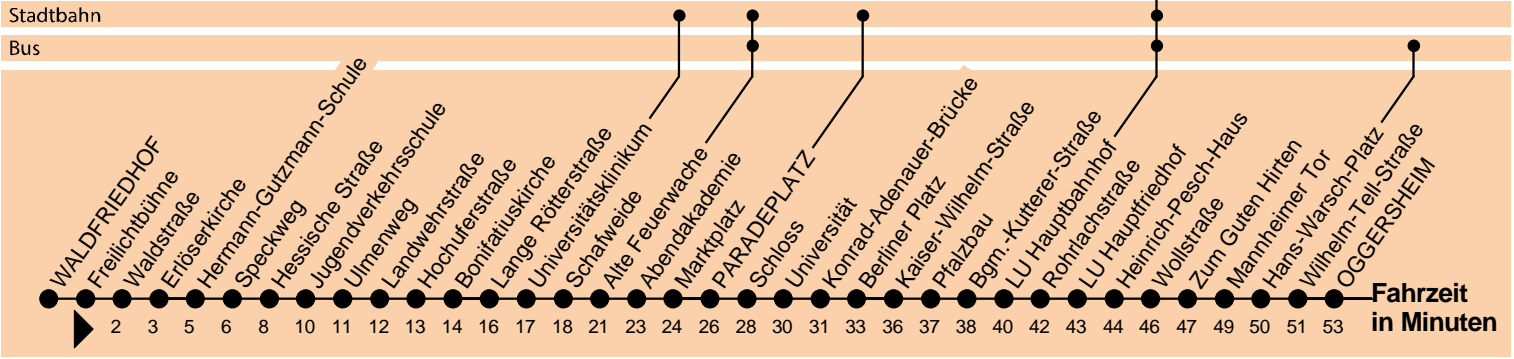

4

Oggersheim

Umsteigemöglichkeit:

Uhr	Montag - Freitag			Samstag			Sonn- u. Feiertag			Uhr
3										3
4										4
5										5
6	31	51								6
7	11	31	51							7
8	11	31	51	51						8
9	11	31	51	11	31	51				9
10	11	31	51	11	31	51				10
11	11	31	51	11	31	51				11
12	11	31	51	11	31	51				12
13	11	31	51	11	31	51				13
14	11	31	51	11	31	51				14
15	11	31	51	11	31	51				15
16	11	31	51	11	31	51				16
17	11	31	51	11	31	51				17
18	11	31	51	11	31	51				18
19	11	31		11	31					19
20										20
21										21
22										22
23										23
0										0
1										1

Am 24.12. Verkehr wie an Sonntagen,
am 31.12. wie an Samstagen.

Fahrplan und Tarifinform. 0621/465-4444

Betriebsstörungen 0621/465-0

Gültig ab 01.03.2017 / Ohne Gewähr