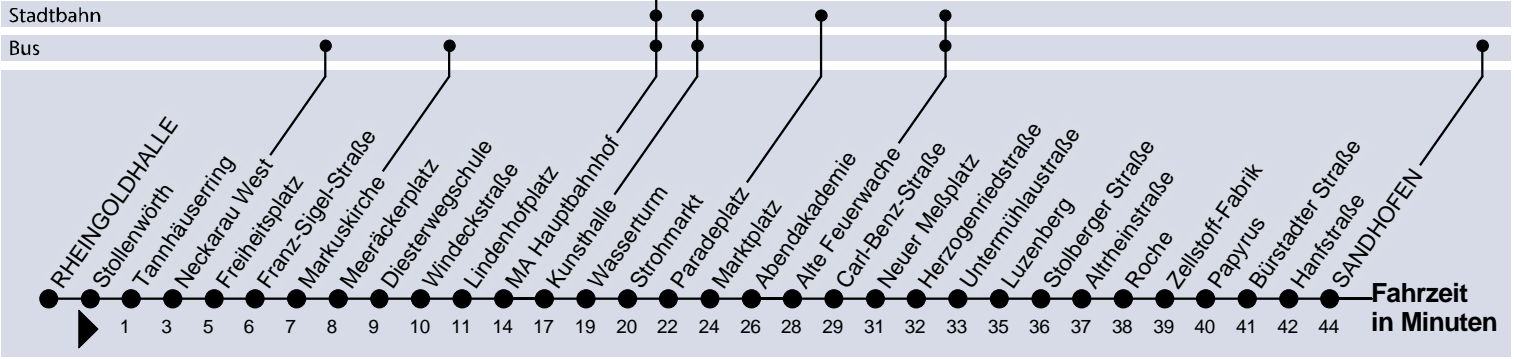

3

Sandhofen

Umsteigemöglichkeit:

Uhr	Montag - Freitag						Samstag						Sonn- u. Feiertag			Uhr
3							52 _D						52 _D			3
4							52 _D						52 _D			4
5	13	33	53				22 _D	52 _D					22 _D	52 _D		5
6	13	33	53				22 _D	52 _D					22 _D	52 _D		6
7	03	13	23	33	43	53	22 _D	52 _D					22 _D	52 _D		7
8	03	13	23	33	43	53	22 _D	53					22 _D	53		8
9	03 _A	13	23	33	43	53	03	13	23	33	43	53	13	33	53	9
10	03	13	23	33	43	53	03	13	23	33	43	53	13	33	53	10
11	03	13	23	33	43	53	03	13	23	33	43	53	13	33	53	11
12	03	13	23	33	43	53	03	13	23	33	43	53	13	33	53	12
13	03	13	23	33	43	53	03	13	23	33	43	53	13	33	53	13
14	03	13	23	33	43	53	03	13	23	33	43	53	13	33	53	14
15	03	13	23	33	43	53	03	13	23	33	43	53	13	33	53	15
16	03	13	23	33	43	53	03	13	23	33	43	53	13	33	53	16
17	03	13	23	33	43	53	03	13	23	33	43	53	13	33	53	17
18	03	13	23	33	43	53	03	13	23	33	43	53	13	33	53	18
19	03	13	23	33	43	53	03	13	23	33	43	53	13	33	53	19
20	03 _H	13	33 _G	53			03 _H	13	33	53			13	33	53	20
21	13	33	53				13	33	53				13	33	53	21
22	13	33	53				13	33	53				13	33	53	22
23	13	33 _H	52 _D				13	33 _H	52 _D				13	33 _H	52 _D	23
0	22 _H	52 _D					52 _D						22 _H			0
1	22 _H	52 _D		2:52 _D			52 _D		2:52 _D				22 _H			1

G = nur bis MA Hauptbahnhof mit Anschluss nach Sandhofen

H = nur bis MA Hauptbahnhof

A = nur bis Alte Feuerwache mit Anschluss nach Sandhofen

D = ab Paradeplatz über Dalbergstraße - Alte Feuerwache weiter --> Sandhofen

o = nur montags bis donnerstags, nicht vor Wochenfeiertagen

F = nur in der Nacht Fr/Sa und vor Wochenfeiertagen

Am 24.12. Verkehr wie an Sonntagen,
am 31.12. wie an Samstagen.

Fahrplan und Tarifinform. 0621/465-4444