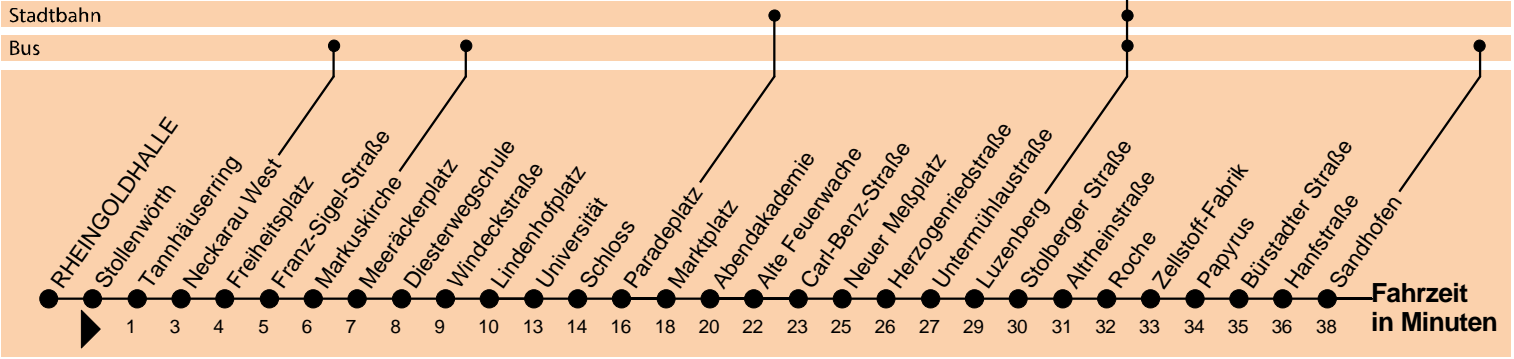

3

Sandhofen

Umsteigemöglichkeit:

Uhr	Montag - Freitag						Samstag						Sonn- u. Feiertag			Uhr
3							58 _D						58 _D			3
4							58 _D						58 _D			4
5	19	39	59				28 _D	58 _D					28 _D	58 _D		5
6	19	39	49	59			28 _D	58 _D					28 _D	58 _D		6
7	09	19	29	39	49	59	28 _D	58 _D					28 _D	58 _D		7
8	09	19	29	39	49	59	28 _D	49	59				28 _D	59		8
9	09	19	29	39	49	59	09	19	29	39	49	59	19	39	59	9
10	09	19	29	39	49	59	09	19	29	39	49	59	19	39	59	10
11	09	19	29	39	49	59	09	19	29	39	49	59	19	39	59	11
12	09	19	29	39	49	59	09	19	29	39	49	59	19	39	59	12
13	09	19	29	39	49	59	09	19	29	39	49	59	19	39	59	13
14	09	19	29	39	49	59	09	19	29	39	49	59	19	39	59	14
15	09	19	29	39	49	59	09	19	29	39	49	59	19	39	59	15
16	09	19	29	39	49	59	09	19	29	39	49	59	19	39	59	16
17	09	19	29	39	49	59	09	19	29	39	49	59	19	39	59	17
18	09	19	29	39	49	59	09	19	29	39	49	59	19	39	59	18
19	09	19	29	39	49	59	09	19	29	39	49	59	19	39	59	19
20	09 _H	19	39	59			19	39	59				19	39	59	20
21	19	39	59				19	39	59				19	39	59	21
22	19	39	59				19	39	59				19	39	59	22
23	19	39 _H	58 _D				19	39 _H	58 _D				19	39 _H	58 _D	23
0	18 _H ^o	58 _D ^F					58 _D						18 _H			0
1	18 _H ^o	58 _D ^F	2:58 _D ^F				58 _D	2:58 _D					18 _H [§]			1

H = nur bis MA Hauptbahnhof

D = ab Paradeplatz über Dalbergstraße - Alte Feuerwache weiter --> Sandhofen

o = nur montags bis donnerstags, nicht vor Wochenfeiertagen

F = nur in der Nacht Fr/Sa und vor Wochenfeiertagen

§ = nicht vor Samstagen und nicht vor Sonn- und Feiertagen

Am 24.12. Verkehr wie an Sonntagen,
am 31.12. wie an Samstagen.

Fahrplan und Tarifinform. 0621/465-4444

Betriebsstörungen 0621/465-0

Gültig ab 01.03.2017 / Ohne Gewähr