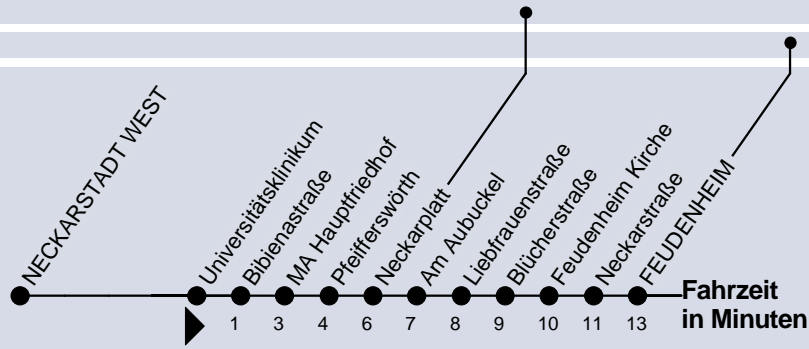

Umsteigemöglichkeit:

Stadtbahn

Bus

| Uhr | Montag - Freitag | Samstag | Sonn- u. Feiertag | Uhr |
|-----|--|-----------------------------------|---------------------------------|-----|
| 3 | | 10 _v | 10 _v | 3 |
| 4 | | 10 _v | 10 _v | 4 |
| 5 | | 10 _v 40 _v | 10 _v 40 _v | 5 |
| 6 | 04 14 24 34 44 54 | 10 _v 40 _v | 10 _v 40 _v | 6 |
| 7 | 04 14 24 34 44 54 | 10 _v 40 _v | 10 _v 40 _v | 7 |
| 8 | 04 14 24 34 44 54 | 14 34 54 | 14 34 54 | 8 |
| 9 | 04 14 24 34 44 54 | 14 34 54 | 14 34 54 | 9 |
| 10 | 04 14 24 34 44 54 | 14 34 54 | 14 34 54 | 10 |
| 11 | 04 14 24 34 44 54 | 14 34 54 | 14 34 54 | 11 |
| 12 | 04 14 24 34 44 54 | 14 34 44 54 | 14 34 54 | 12 |
| 13 | 04 14 24 34 44 54 | 04 14 24 34 44 54 | 14 34 54 | 13 |
| 14 | 04 14 24 34 44 54 | 04 14 24 34 44 54 | 14 34 54 | 14 |
| 15 | 04 14 24 34 44 54 | 04 14 24 34 44 54 | 14 34 54 | 15 |
| 16 | 04 14 24 34 44 54 | 04 14 24 34 44 54 | 14 34 54 | 16 |
| 17 | 04 14 24 34 44 54 | 14 34 54 | 14 34 54 | 17 |
| 18 | 04 14 24 34 44 54 | 14 34 54 | 14 34 54 | 18 |
| 19 | 04 14 24 34 44 54 | 14 34 54 | 14 34 54 | 19 |
| 20 | 04 14 24 34 54 | 14 34 54 | 14 34 54 | 20 |
| 21 | 14 34 54 | 14 34 54 | 14 34 54 | 21 |
| 22 | 14 34 54 | 14 34 54 | 14 34 54 | 22 |
| 23 | 14 34 | 14 34 | 14 34 | 23 |
| 0 | 10 _v | 10 _v | 10 _v | 0 |
| 1 | 10 _v 2:10 _v ^F | 10 _v 2:10 _v | 10 _v | 1 |

V = Buslinie 7 über Feudenheim nach Vogelstang

F = verkehrt nur in der Nacht Freitag/Samstag und vor Wochenfeiertagen

Die Abfahrt der Busse erfolgt an der Bushaltestelle am Fahrbahnrand

Am 24.12. Verkehr wie an Sonntagen,
am 31.12. wie an Samstagen.

Fahrplan und Tarifinform. 0621/465-4444

Betriebsstörungen 0621/465-0

Gültig ab 10.12.2017 / Ohne Gewähr