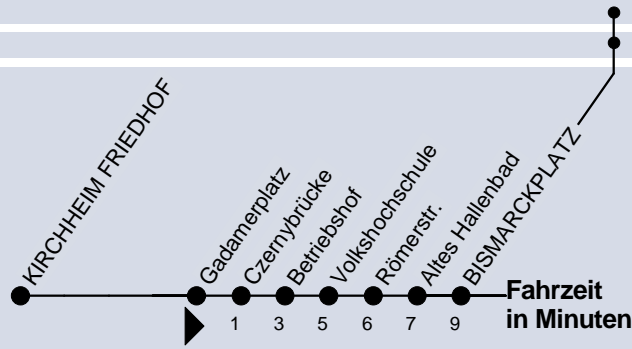

Umsteigemöglichkeit:

Stadtbahn

Bus

Uhr	Montag - Freitag						Samstag						Sonn- u. Feiertag			Uhr
3																3
4																4
5	20	40	50				36									5
6	00	10	20	30	40	50	06	36								6
7	00	10	20	30	40	50	06	36				06	36			7
8	00	10	20	30	40	50	06	36				06	36			8
9	00	10	20	30	40	50	06	20	30	40	50	06	36			9
10	00	10	20	30	40	50	00	10	20	30	40	50	06	36		10
11	00	10	20	30	40	50	00	10	20	30	40	50	06	36		11
12	00	10	20	30	40	50	00	10	20	30	40	50	06	36		12
13	00	10	20	30	40	50	00	10	20	30	40	50	06	36		13
14	00	10	20	30	40	50	00	10	20	30	40	50	06	36		14
15	00	10	20	30	40	50	00	10	20	30	40	50	06	36		15
16	00	10	20	30	40	50	00	10	20	30	40	50	06	36		16
17	00	10	20	30	40	50	00	10	20	30	40	50	06	36		17
18	00	10	20	30	40	50	00	10	20	30	40	50	06	36		18
19	00	10	20	30	40	50	00	10	20	30	40	50	06	36		19
20	00	10	20	30 _B	40	50	00	10	20 _B	30	40	50	06	36		20
21	06	36					06	36					06	36		21
22	06	36					06	36					06	36		22
23	06	36	51 _B				06	36	51 _B				06	36	51 _B	23
0	11 _B	41 _B					11 _B	41 _B					11 _B	41 _B		0
1																1