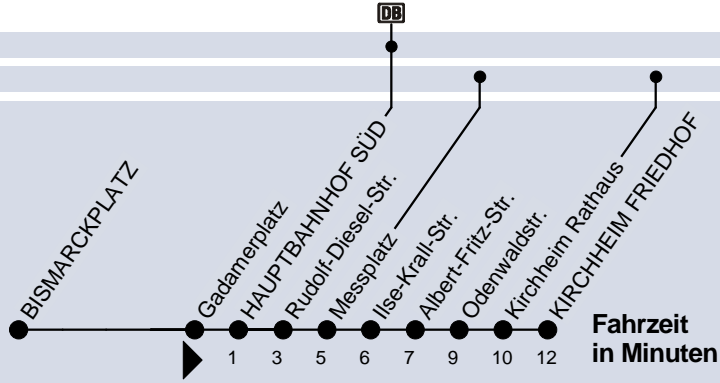

## Kirchheim Friedhof

Umsteigemöglichkeit:

Stadtbahn

Bus

Uhr	Montag - Freitag						Samstag					Sonn- u. Feiertag		Uhr	
3														3	
4	51													4	
5	11	21	26	36	46	56	06	36	46					5	
6	06	16	26	36	46	56	16	46				36	46	6	
7	06	16	26	36	46	56	16	46				16	46	7	
8	06	16	26	36	46	56	16	46	56				16	46	8
9	06	16	26	36	46	56	06	16	26	36	46	56	16	46	9
10	06	16	26	36	46	56	06	16	26	36	46	56	16	46	10
11	06	16	26	36	46	56	06	16	26	36	46	56	16	46	11
12	06	16	26	36	46	56	06	16	26	36	46	56	16	46	12
13	06	16	26	36	46	56	06	16	26	36	46	56	16	46	13
14	06	16	26	36	46	56	06	16	26	36	46	56	16	46	14
15	06	16	26	36	46	56	06	16	26	36	46	56	16	46	15
16	06	16	26	36	46	56	06	16	26	36	46	56	16	46	16
17	06	16	26	36	46	56	06	16	26	36	46	56	16	46	17
18	06	16	26	36	46	56	06	16	26	36	46	56	16	46	18
19	06	16	26	36	46	56	06	16	26	36	46	56	16	46	19
20	06	16	26	46			06	16	26	46			16	46	20
21	16	46					16	46					16	46	21
22	16	46					16	46					16	46	22
23	16	46					16	46					16	46	23
0	16						16					16		0	
1														1	