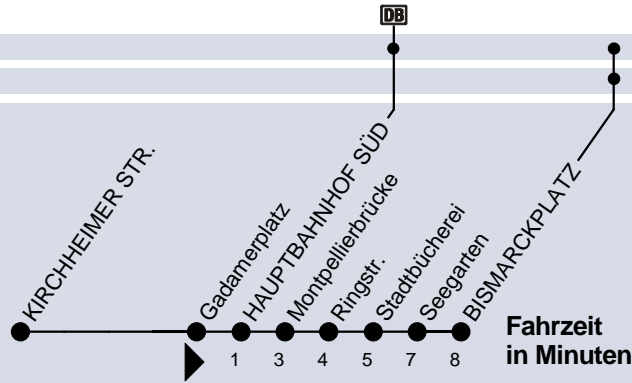

22

Bismarckplatz

Umsteigemöglichkeit:

Stadtbahn

Bus

Uhr	Montag - Freitag							Samstag						Sonn- u. Feiertag		Uhr		
3																3		
4																4		
5	14	34	44	54				24	54							5		
6	04	14	24	34	44	54				24	54							6
7	04	14	22 ^x _E	24	34	44	54				24	54	44				7	
8	04	14	24	34	44	54				24	54	14 44				8		
9	04	14	24	34	44	54				04	14	24	34	44	54	14 44		9
10	04	14	24	34	44	54				04	14	24	34	44	54	14 44		10
11	04	14	24	34	44	54				04	14	24	34	44	54	14 44		11
12	04	14	24	34	44	54				04	14	24	34	44	54	14 44		12
13	04	14	24	34	44	54				04	14	24	34	44	54	14 44		13
14	04	14	24	34	44	54				04	14	24	34	44	54	14 44		14
15	04	14	24	34	44	54				04	14	24	34	44	54	14 44		15
16	04	14	24	34	44	54				04	14	24	34	44	54	14 44		16
17	04	14	24	34	44	54				04	14	24	34	44	54	14 44		17
18	04	14	24	34	44	54				04	14	24	34	44	54	14 44		18
19	04	14	24	34	44	54				04	14	24	34	44	54	14 44		19
20	04	14	24	31 ^x _B	41 ^x _B	54				04	14	24	31 ^x _B	41 ^x _B	54	14 44		20
21	24	54									24	54	14 44		21			
22	24	54									24	54	14 44		22			
23	24	54	54 ^x _B								24	54	14 44		23			
0	24 ^x _B										21 ^x _B	24 ^x _B	11 ^x _B		0			
1																1		

E = als Linie E; ab Gadamerplatz über Betriebshof zum H.-Thoma-Platz

x = Die Abfahrt erfolgt von Steig C (um die Ecke)

B = ab Gadamer Platz zum Betriebshof

Weitere Informationen finden Sie unter
www.rnv-online.de oder in der
 rnv-App "Start.Info".