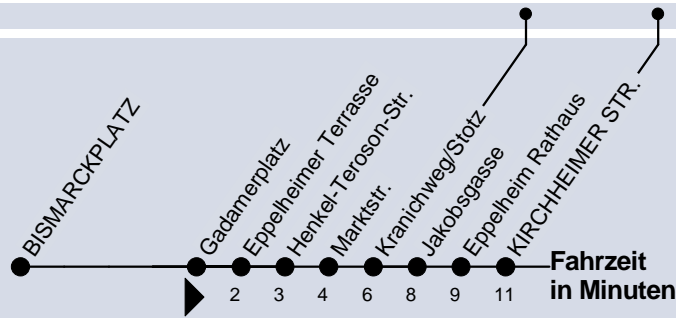

Umsteigemöglichkeit:

Stadtbahn

Bus

Uhr	Montag - Freitag						Samstag					Sonn- u. Feiertag		Uhr	
3														3	
4	50 _x													4	
5	10 _x	20 _x	30 _x	32 ₊	42	52 ₊	00 ₊	32 ₊						5	
6	02	12 ₊	22	32 ₊	42	52 ₊	00 ₊	02 ₊	32 ₊					6	
7	02	12 ₊	22	32 ₊	42	52 ₊	02 ₊	32 ₊				02 ₊	32	7	
8	02	12 ₊	22	32 ₊	42	52 ₊	02 ₊	32 ₊	43 _x	53 ₊				8	
9	02	12 ₊	22	32 ₊	42	52 ₊	02	12 ₊	22	32 ₊	42	52 ₊	02 ₊	32	9
10	02	12 ₊	22	32 ₊	42	52 ₊	02	12 ₊	22	32 ₊	42	52 ₊	02 ₊	32	10
11	02	12 ₊	22	32 ₊	42	52 ₊	02	12 ₊	22	32 ₊	42	52 ₊	02 ₊	32 ₊	11
12	02	12 ₊	22	32 ₊	42	52 ₊	02	12 ₊	22	32 ₊	42	52 ₊	02 ₊	32 ₊	12
13	02	12 ₊	22	32 ₊	42	52 ₊	02	12 ₊	22	32 ₊	42	52 ₊	02 ₊	32 ₊	13
14	02	12 ₊	22	32 ₊	42	52 ₊	02	12 ₊	22	32 ₊	42	52 ₊	02 ₊	32 ₊	14
15	02	12 ₊	22	32 ₊	42	52 ₊	02	12 ₊	22	32 ₊	42	52 ₊	02 ₊	32 ₊	15
16	02	12 ₊	22	32 ₊	42	52 ₊	02	12 ₊	22	32 ₊	42	52 ₊	02 ₊	32 ₊	16
17	02	12 ₊	22	32 ₊	42	52 ₊	02	12 ₊	22	32 ₊	42	52 ₊	02 ₊	32 ₊	17
18	02	12 ₊	22	32 ₊	42	52 ₊	02	12 ₊	22	32 ₊	42	52 ₊	02 ₊	32 ₊	18
19	02	12 ₊	22	32 ₊	42	52 ₊	02	12 ₊	22	32 ₊	42	52 ₊	02 ₊	32 ₊	19
20	02	12 ₊	22	32 ₊	42		02	12 ₊	22	32 ₊			02 ₊	32 ₊	20
21	02 ₊	32 ₊					02 ₊	32 ₊					02 ₊	32 ₊	21
22	02 ₊	32					02 ₊	32 ₊					02 ₊	32	22
23	02 ₊	32					02 ₊	32					02 ₊	32	23
0	02 ₊						02 ₊						02 ₊		0
1															1

+ = Anschluß in Eppelheim zur Linie 713 Ri. Schwetzingen

x = Die Abfahrt erfolgt von Steig D (um die Ecke)

Weitere Informationen finden Sie unter www.rnv-online.de oder in der rnv-App "Start.Info".

rnv-Service Nummer: 0621 465-4444