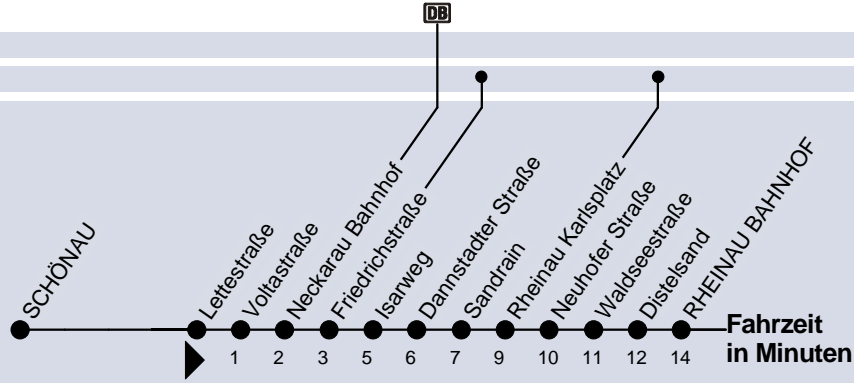

## Rheinau Bahnhof

Umsteigemöglichkeit:

Stadtbahn

Bus

Uhr	Montag - Freitag						Samstag						Sonn- u. Feiertag			Uhr	
3	13						13							13			3
4	13	43					13	43						13	43		4
5	02	13	42	52			13	43						13	43		5
6	02	12	22	32	42	52	13	43						13	43		6
7	02	12	22	32	42	52	13	43						13	43		7
8	02	12	22	32	42	52	13	32	43					13	43		8
9	02	12	22	32	42	52	02	13	22	32	42	52		13	32	52	9
10	02	12	22	32	42	52	02	12	22	32	42	52		12	32	52	10
11	02	12	22	32	42	52	02	12	22	32	42	52		12	32	52	11
12	02	12	22	32	42	52	02	12	22	32	42	52		12	32	52	12
13	02	12	22	32	42	52	02	12	22	32	42	52		12	32	52	13
14	02	12	22	32	42	52	02	12	22	32	42	52		12	32	52	14
15	02	12	22	32	42	52	02	12	22	32	42	52		12	32	52	15
16	02	12	22	32	42	52	02	12	22	32	42	52		12	32	52	16
17	02	12	22	32	42	52	02	12	22	32	42	52		12	32	52	17
18	02	12	22	32	42	52	02	12	22	32	42	52		12	32	52	18
19	02	12	22	32	42	52	02	12	22	32	42	52		12	32	52	19
20	02	12	22	32	52		02	12	22	32	52			12	32	52	20
21	12	32	52				12	32	52					12	32	52	21
22	12	32	52				12	32	52					12	32	52	22
23	12	32	52				12	32	52					12	32	52	23
0	13						13							13			0
1	13		2:13				13		2:13					13		2:13	1