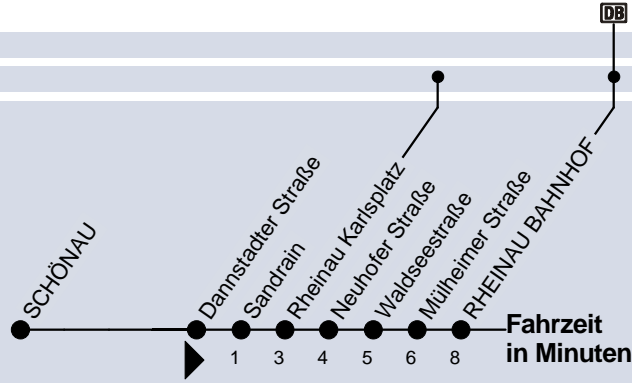

1

Rheinau Bahnhof

Umsteigemöglichkeit:

Stadtbahn

Bus

Uhr	Montag - Freitag						Samstag					Sonn- u. Feiertag			Uhr	
3	18						18					18			3	
4	18	48					18	48				18	48		4	
5	08	18	48	58			18	48				18	48		5	
6	08	18	28	38	48	58	18	48				18	48		6	
7	08	18	28	38	48	58	18	48				18	48		7	
8	08	18	28	38	48	58	18	48				18	48		8	
9	08	18	28	38	48	58	18	28	38	48	58	18	38	58	9	
10	08	18	28	38	48	58	08	18	28	38	48	58	18	38	58	10
11	08	18	28	38	48	58	08	18	28	38	48	58	18	38	58	11
12	08	18	28	38	48	58	08	18	28	38	48	58	18	38	58	12
13	08	18	28	38	48	58	08	18	28	38	48	58	18	38	58	13
14	08	18	28	38	48	58	08	18	28	38	48	58	18	38	58	14
15	08	18	28	38	48	58	08	18	28	38	48	58	18	38	58	15
16	08	18	28	38	48	58	08	18	28	38	48	58	18	38	58	16
17	08	18	28	38	48	58	08	18	28	38	48	58	18	38	58	17
18	08	18	28	38	48	58	08	18	28	38	48	58	18	38	58	18
19	08	18	28	38	48	58	08	18	28	38	48	58	18	38	58	19
20	08	18	28	38	58		08	18	28	38	58		18	38	58	20
21	18	38	58				18	38	58				18	38	58	21
22	18	38	58				18	38	58				18	38	58	22
23	18	38	58				18	38	58				18	38	58	23
0	18						18						18			0
1	18		2:18				18		2:18				18		2:18	1

Am 24.12. Verkehr wie an Sonntagen,
am 31.12. wie an Samstagen.

Fahrplan und Tarinform. 0621/465-4444

Betriebsstörungen 0621/465-0

Gültig ab 11.12.2016 / Ohne Gewähr