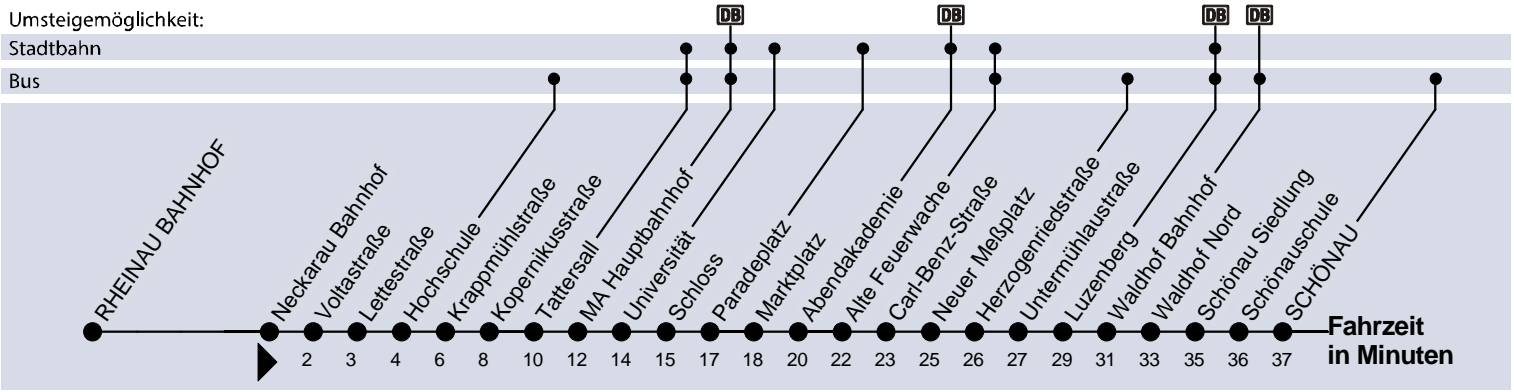

1

Schönau

Umsteigemöglichkeit:

Stadtbahn

Bus

Uhr	Montag - Freitag						Samstag						Sonn- u. Feiertag			Uhr
4	12	42					12	42					12	42		4
5	14	34	54				12	42					12	42		5
6	04	14	24	34	44	54	12	42					12	42		6
7	04	14	24	34	44	54	12	42					12	42		7
8	04	14	24	34	44 ^{A+}	54	12	44					12	42		8
9	04	14	24	34	44 ^{A+}	54	04	14	24	34	44	54	04	24	44	9
10	04	14	24	34	44	54	04	14	24	34	44	54	04	24	44	10
11	04	14	24	34	44	54	04	14	24	34	44	54	04	24	44	11
12	04	14	24	34	44	54	04	14	24	34	44	54	04	24	44	12
13	04	14	24	34	44	54	04	14	24	34	44	54	04	24	44	13
14	04	14	24	34	44	54	04	14	24	34	44	54	04	24	44	14
15	04	14	24	34	44	54	04	14	24	34	44	54	04	24	44	15
16	04	14	24	34	44	54	04	14	24	34	44	54	04	24	44	16
17	04	14	24	34	44	54	04	14	24	34	44	54	04	24	44	17
18	04	14	24	34	44	54	04	14	24	34	44	54	04	24	44	18
19	04	14	24	34	44	54	04	14	24	34	44	54	04	24	44	19
20	04	14 _N	24	34 _N	44 ^{A+}	54 _N	04	14 _N	24	34 _N	44	54 _N	04	24	44	20
21	04	24	44				04	24	44				04	24	44	21
22	04	24	44				04	24	44				04	24	44	22
23	04	24 _N	42				04	24 _N	42				04	24 _N	42	23
0	04 _N	24 _H	42				04 _N	24 _H	42				12 _H	42		0
1	42						42						42			1
2	42						42						42			2

N = nur bis Hochschule

+ = mit Anschluss nach Schönau

H = nur bis MA Hauptbahnhof

A = nur bis Abendakademie

Weitere Informationen finden Sie unter www.rnv-online.de oder in der rnv-App "Start.Info".

rnv-Service Nummer: 0621 465-4444