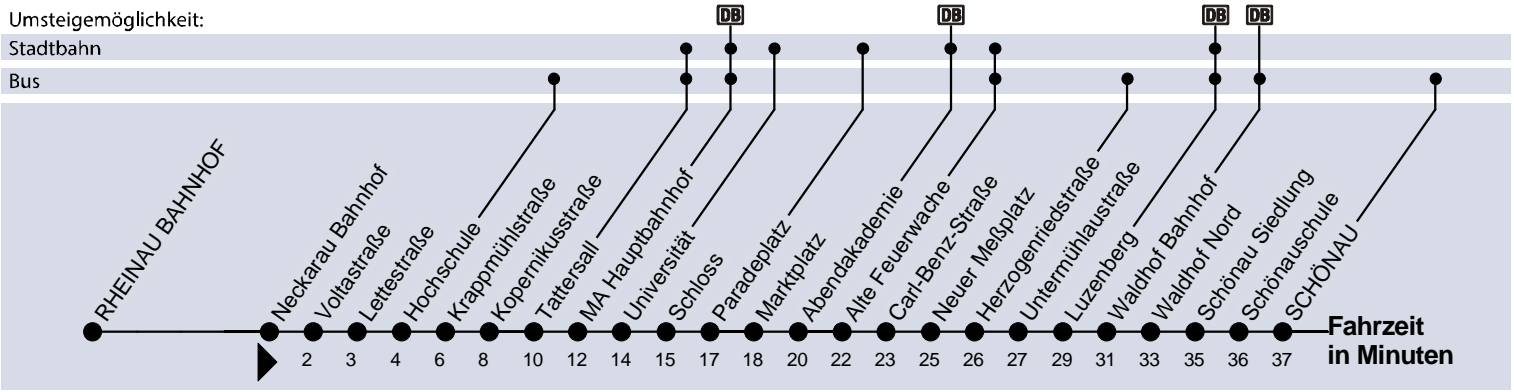

1

Schönau

Umsteigemöglichkeit:

Stadtbahn

Bus

Uhr	Montag - Freitag						Samstag						Sonn- u. Feiertag			Uhr
4	12	42					12	42					12	42		4
5	14	34	54				12	42					12	42		5
6	04	14	24	34	44	54	12	42					12	42		6
7	04	14	24	34	44	54	12	42					12	42		7
8	04	14	24	34	44 ^A	54	12	44					12	42		8
9	04	14	24	34	44 ^A	54	04	14	24	34	44	54	04	24	44	9
10	04	14	24	34	44	54	04	14	24	34	44	54	04	24	44	10
11	04	14	24	34	44	54	04	14	24	34	44	54	04	24	44	11
12	04	14	24	34	44	54	04	14	24	34	44	54	04	24	44	12
13	04	14	24	34	44	54	04	14	24	34	44	54	04	24	44	13
14	04	14	24	34	44	54	04	14	24	34	44	54	04	24	44	14
15	04	14	24	34	44	54	04	14	24	34	44	54	04	24	44	15
16	04	14	24	34	44	54	04	14	24	34	44	54	04	24	44	16
17	04	14	24	34	44	54	04	14	24	34	44	54	04	24	44	17
18	04	14	24	34	44	54	04	14	24	34	44	54	04	24	44	18
19	04	14	24	34	44	54	04	14	24	34	44	54	04	24	44	19
20	04	14 _N	24	34 _N	44 ^A	54 _N	04	14 _N	24	34 _N	44	54 _N	04	24	44	20
21	04	24	44				04	24	44				04	24	44	21
22	04	24	44				04	24	44				04	24	44	22
23	04	24 _N	42				04	24 _N	42				04	24 _N	42	23
0	04 _N	24 _H	42				04 _N	24 _H	42				12 _H	42		0
1	42						42						42			1
2	42						42						42			2

N = nur bis Hochschule

+ = mit Anschluss nach Schönau

H = nur bis MA Hauptbahnhof

A = nur bis Abendakademie

Am 24.12. Verkehr wie an Sonntagen,
am 31.12. wie an Samstagen.

Fahrplan und Tarifinform. 0621/465-4444