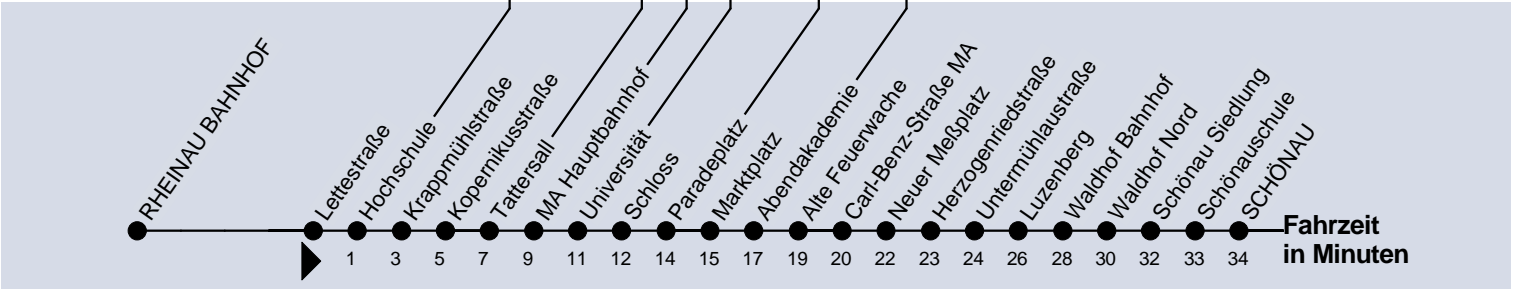

1

Schönau

Umsteigemöglichkeit:

Stadtbahn

Bus

Uhr	Montag - Freitag						Samstag						Sonn- u. Feiertag			Uhr
4	14	44					14	44					14	44		4
5	17	37	57				14	44					14	44		5
6	07	17	27	37	47	57	14	44					14	44		6
7	07	17	27	37	47	57	14	44					14	44		7
8	07	17	27	37	47 ^A	57	14	47					14	44		8
9	07	17	27	37	47 ^{A+}	57	07	17	27	37	47	57	07	27	47	9
10	07	17	27	37	47	57	07	17	27	37	47	57	07	27	47	10
11	07	17	27	37	47	57	07	17	27	37	47	57	07	27	47	11
12	07	17	27	37	47	57	07	17	27	37	47	57	07	27	47	12
13	07	17	27	37	47	57	07	17	27	37	47	57	07	27	47	13
14	07	17	27	37	47	57	07	17	27	37	47	57	07	27	47	14
15	07	17	27	37	47	57	07	17	27	37	47	57	07	27	47	15
16	07	17	27	37	47	57	07	17	27	37	47	57	07	27	47	16
17	07	17	27	37	47	57	07	17	27	37	47	57	07	27	47	17
18	07	17	27	37	47	57	07	17	27	37	47	57	07	27	47	18
19	07	17	27	37	47	57	07	17	27	37	47	57	07	27	47	19
20	07	17 _N	27	37 _N	47 ^{A+}	57 _N	07	17 _N	27	37 _N	47	57 _N	07	27	47	20
21	07	27	47				07	27	47				07	27	47	21
22	07	27	47				07	27	47				07	27	47	22
23	07	27 _N	44				07	27 _N	44				07	27 _N	44	23
0	07 _N	27 _H	44				07 _N	27 _H	44				14 _H	44		0
1	44						44						44			1
2	44						44						44			2

N = nur bis Hochschule
+ = mit Anschluss nach Schönau

H = nur bis MA Hauptbahnhof
A = nur bis Abendakademie

Weitere Informationen finden Sie unter
www.rnv-online.de oder in der
 rnv-App "Start.Info".

rnv-Service Nummer: 0621 465-4444