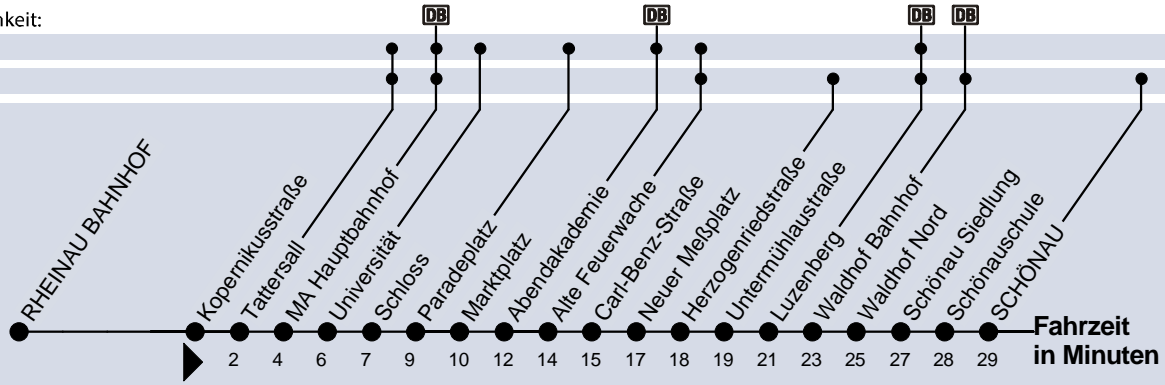

1

Schönau

Umsteigemöglichkeit:

Stadtbahn

Bus

Uhr	Montag - Freitag						Samstag					Sonn- u. Feiertag		Uhr		
3	29	49					39 _W	49				39 _W	49	3		
4	19	49					19	49				19	49	4		
5	02	12	22	32	42	52	19	49				19	49	5		
6	02	12	22	32	42	52	19	49				19	49	6		
7	02	12	22	32	42	52	19	49				19	49	7		
8	02	12	22	32	42	52	19	32	42	52		19	49	8		
9	02	12	22	32	42	52 ^{A+}	02	12	22	32	42	52	12	32	52	9
10	02	12	22	32	42	52	02	12	22	32	42	52	12	32	52	10
11	02	12	22	32	42	52	02	12	22	32	42	52	12	32	52	11
12	02	12	22	32	42	52	02	12	22	32	42	52	12	32	52	12
13	02	12	22	32	42	52	02	12	22	32	42	52	12	32	52	13
14	02	12	22	32	42	52	02	12	22	32	42	52	12	32	52	14
15	02	12	22	32	42	52	02	12	22	32	42	52	12	32	52	15
16	02	12	22	32	42	52	02	12	22	32	42	52	12	32	52	16
17	02	12	22	32	42	52	02	12	22	32	42	52	12	32	52	17
18	02	12	22	32	42	52	02	12	22	32	42	52	12	32	52	18
19	02	12	22	32	42	52	02	12	22	32	42	52	12	32	52	19
20	02	12	32	52 ^{A+}			02	12	32	52			12	32	52	20
21	12	32	52				12	32	52				12	32	52	21
22	12	32	52				12	32	52				12	32	52	22
23	12	49					12	49					12	49		23
0	32 _H	49					32 _H	49					19 _H	49		0
1	49		2:49				49		2:49				49		2:49	1

H = nur bis MA Hauptbahnhof

A = nur bis Abendakademie

+ = mit Anschluss nach Schönau

W = nur bis Waldhof Bahnhof

Am 24.12. Verkehr wie an Sonntagen,
am 31.12. wie an Samstagen.

Fahrplan und Tarifinform. 0621/465-4444