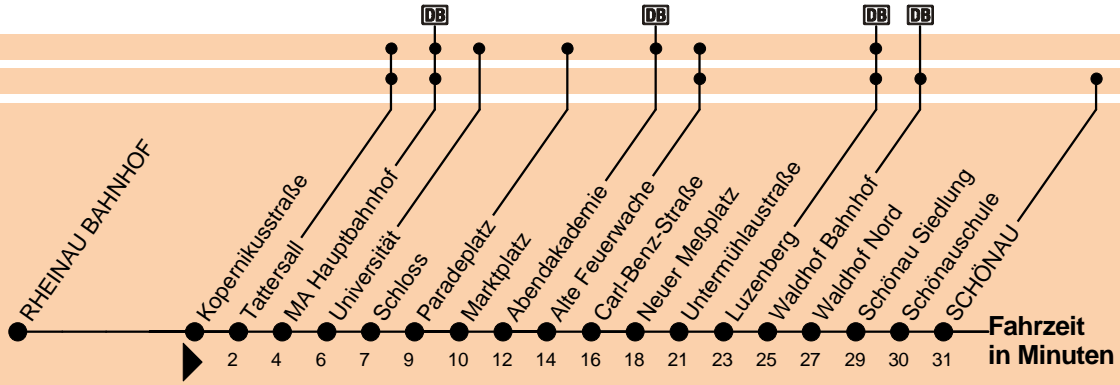

# 1

Schönau

Umsteigemöglichkeit:

Stadtbahn

Bus

Uhr	Montag - Freitag						Samstag						Sonn- u. Feiertag			Uhr
3	24	49					35 <sub>W</sub>	49					35 <sub>W</sub>	49		3
4	19	49					19	49					19	49		4
5	02	12	22	32	42	52	19	49					19	49		5
6	02	12	22	32	42	52	19	49					19	49		6
7	02	12	22	32	42	52	19	49					19	49		7
8	02	12	22	32	42	52	19	42	52				19	49		8
9	02	12	22	32	42	52	02	12	22	32	42	52	12	32	52	9
10	02	12	22	32	42	52	02	12	22	32	42	52	12	32	52	10
11	02	12	22	32	42	52	02	12	22	32	42	52	12	32	52	11
12	02	12	22	32	42	52	02	12	22	32	42	52	12	32	52	12
13	02	12	22	32	42	52	02	12	22	32	42	52	12	32	52	13
14	02	12	22	32	42	52	02	12	22	32	42	52	12	32	52	14
15	02	12	22	32	42	52	02	12	22	32	42	52	12	32	52	15
16	02	12	22	32	42	52	02	12	22	32	42	52	12	32	52	16
17	02	12	22	32	42	52	02	12	22	32	42	52	12	32	52	17
18	02	12	22	32	42	52	02	12	22	32	42	52	12	32	52	18
19	02	12	22	32	42	52	02	12	22	32	42	52	12	32	52	19
20	02	12	32	52			02	12	32	52	52		12	32	52	20
21	12	32	52				12	32	52				12	32	52	21
22	12	32	52				12	32	52				12	32	52	22
23	12	49 <sub>H</sub>	49				12	49					12	49		23
0	32 <sub>H</sub>	49					32 <sub>H</sub>	49					19 <sub>H</sub>	49		0
1	49		2:49				49		2:49				49		2:49	1

H = nur bis MA Hauptbahnhof

W = nur bis Waldhof Bahnhof

Am 24.12. Verkehr wie an Sonntagen,  
am 31.12. wie an Samstagen.

Fahrplan und Tarifinform. 0621/465-4444

Betriebsstörungen 0621/465-0

Gültig ab 13.07.2017 / Ohne Gewähr