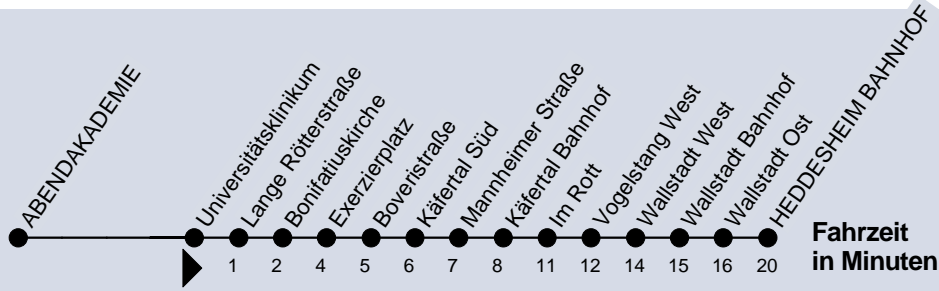

5A

Heddesheim Bahnhof

Umsteigemöglichkeit:

Stadtbahn

Bus

Uhr	Montag - Freitag	Samstag	Sonn - u. Feiertag	Uhr
3				3
4			36	4
5			22 52	5
6	09 29 49	22 52	22 52	6
7	09 29 49	22 52	22 52	7
8	09 29 49	22 52	22 52	8
9	14 27 34 54	14 34 54	22 52	9
10	14 34 54	14 34 54	22 52	10
11	14 34 54	14 34 54	22 52	11
12	14 34 54	14 34 54	22 52	12
13	14 34 54	14 34 54	22 52	13
14	14 29 49	14 34 54	22 52	14
15	09 29 49	14 34 54	22 52	15
16	09 29 49	14 34 54	22 52	16
17	09 29 49	14 34 54	22 52	17
18	09 29 49	14 34 54	22 52	18
19	09 29 49	14 34 54	22 52	19
20	09 29 49	24 52	22 52	20
21	09 22 52	22 52	22 52	21
22	22 52	22 52	22 52	22
23	22 52	22 52	22 52	23
0	22	22	22	0
1	22 _o	22		1

o = nur in der Nacht Fr/Sa und vor Wochenfeiertagen

Am 24.12. und am 31.12.
Verkehr wie an Samstagen.

Fahrplan und Tarifinform. 0621/465-4444

Betriebsstörungen 0621/465-0

Gültig ab 11.12.2016 / Ohne Gewähr