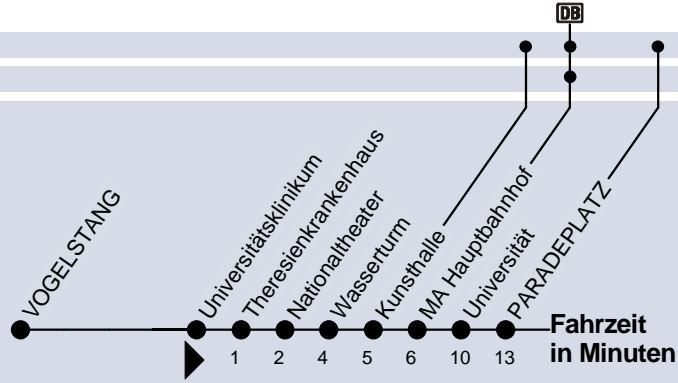

E

Paradeplatz über MA Hbf

Umsteigemöglichkeit:

Stadtbahn

Bus

Uhr	Montag - Freitag	Samstag	Sonn- u. Feiertag	Uhr
3				3
4	13 _X 15 45 _H	15 45	15 45	4
5	15 _H 45	15 _H 45	15 _H 45	5
6	15	15 45	15 45	6
7		15 45	15 45	7
8		15	15 _H	8
9				9
10				10
11				11
12				12
13				13
14				14
15				15
16				16
17				17
18				18
19				19
20				20
21				21
22				22
23				23
0				0
1				1

X = als Buslinie 5, nur bis MA Hauptbahnhof

H = nur bis MA Hauptbahnhof

Am 24.12. Verkehr wie an Sonntagen,
am 31.12. wie an Samstagen.

Fahrplan und Tarifinform. 0621/465-4444

Betriebsstörungen 0621/465-0