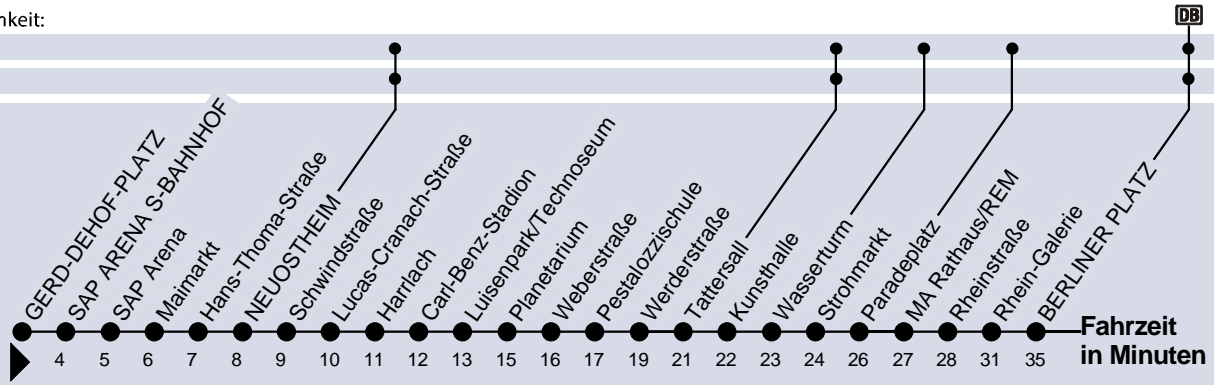

6

Berliner Platz

Umsteigemöglichkeit:

Stadtbahn

Bus

Uhr	Montag - Freitag	Samstag	Sonn- und Feiertag	Uhr
3				3
4				4
5		10+ 40+	10+ 40+	5
6		10+ 40+	10+ 40+	6
7		10+ 40+	10+ 40+	7
8		10 _P	10 _P	8
9				9
10				10
11				11
12				12
13				13
14				14
15				15
16				16
17				17
18				18
19				19
20				20
21				21
22				22
23				23
0				0
1				1

+ = mit Anschluss nach Rheingönheim

P = nur bis Paradeplatz

Am 24.12. Verkehr wie an Sonntagen,
am 31.12. wie an Samstagen.

Fahrplan und Tarifinform. 0621/465-4444

Betriebsstörungen 0621/465-0

Gültig ab 10.12.2017 / Ohne Gewähr