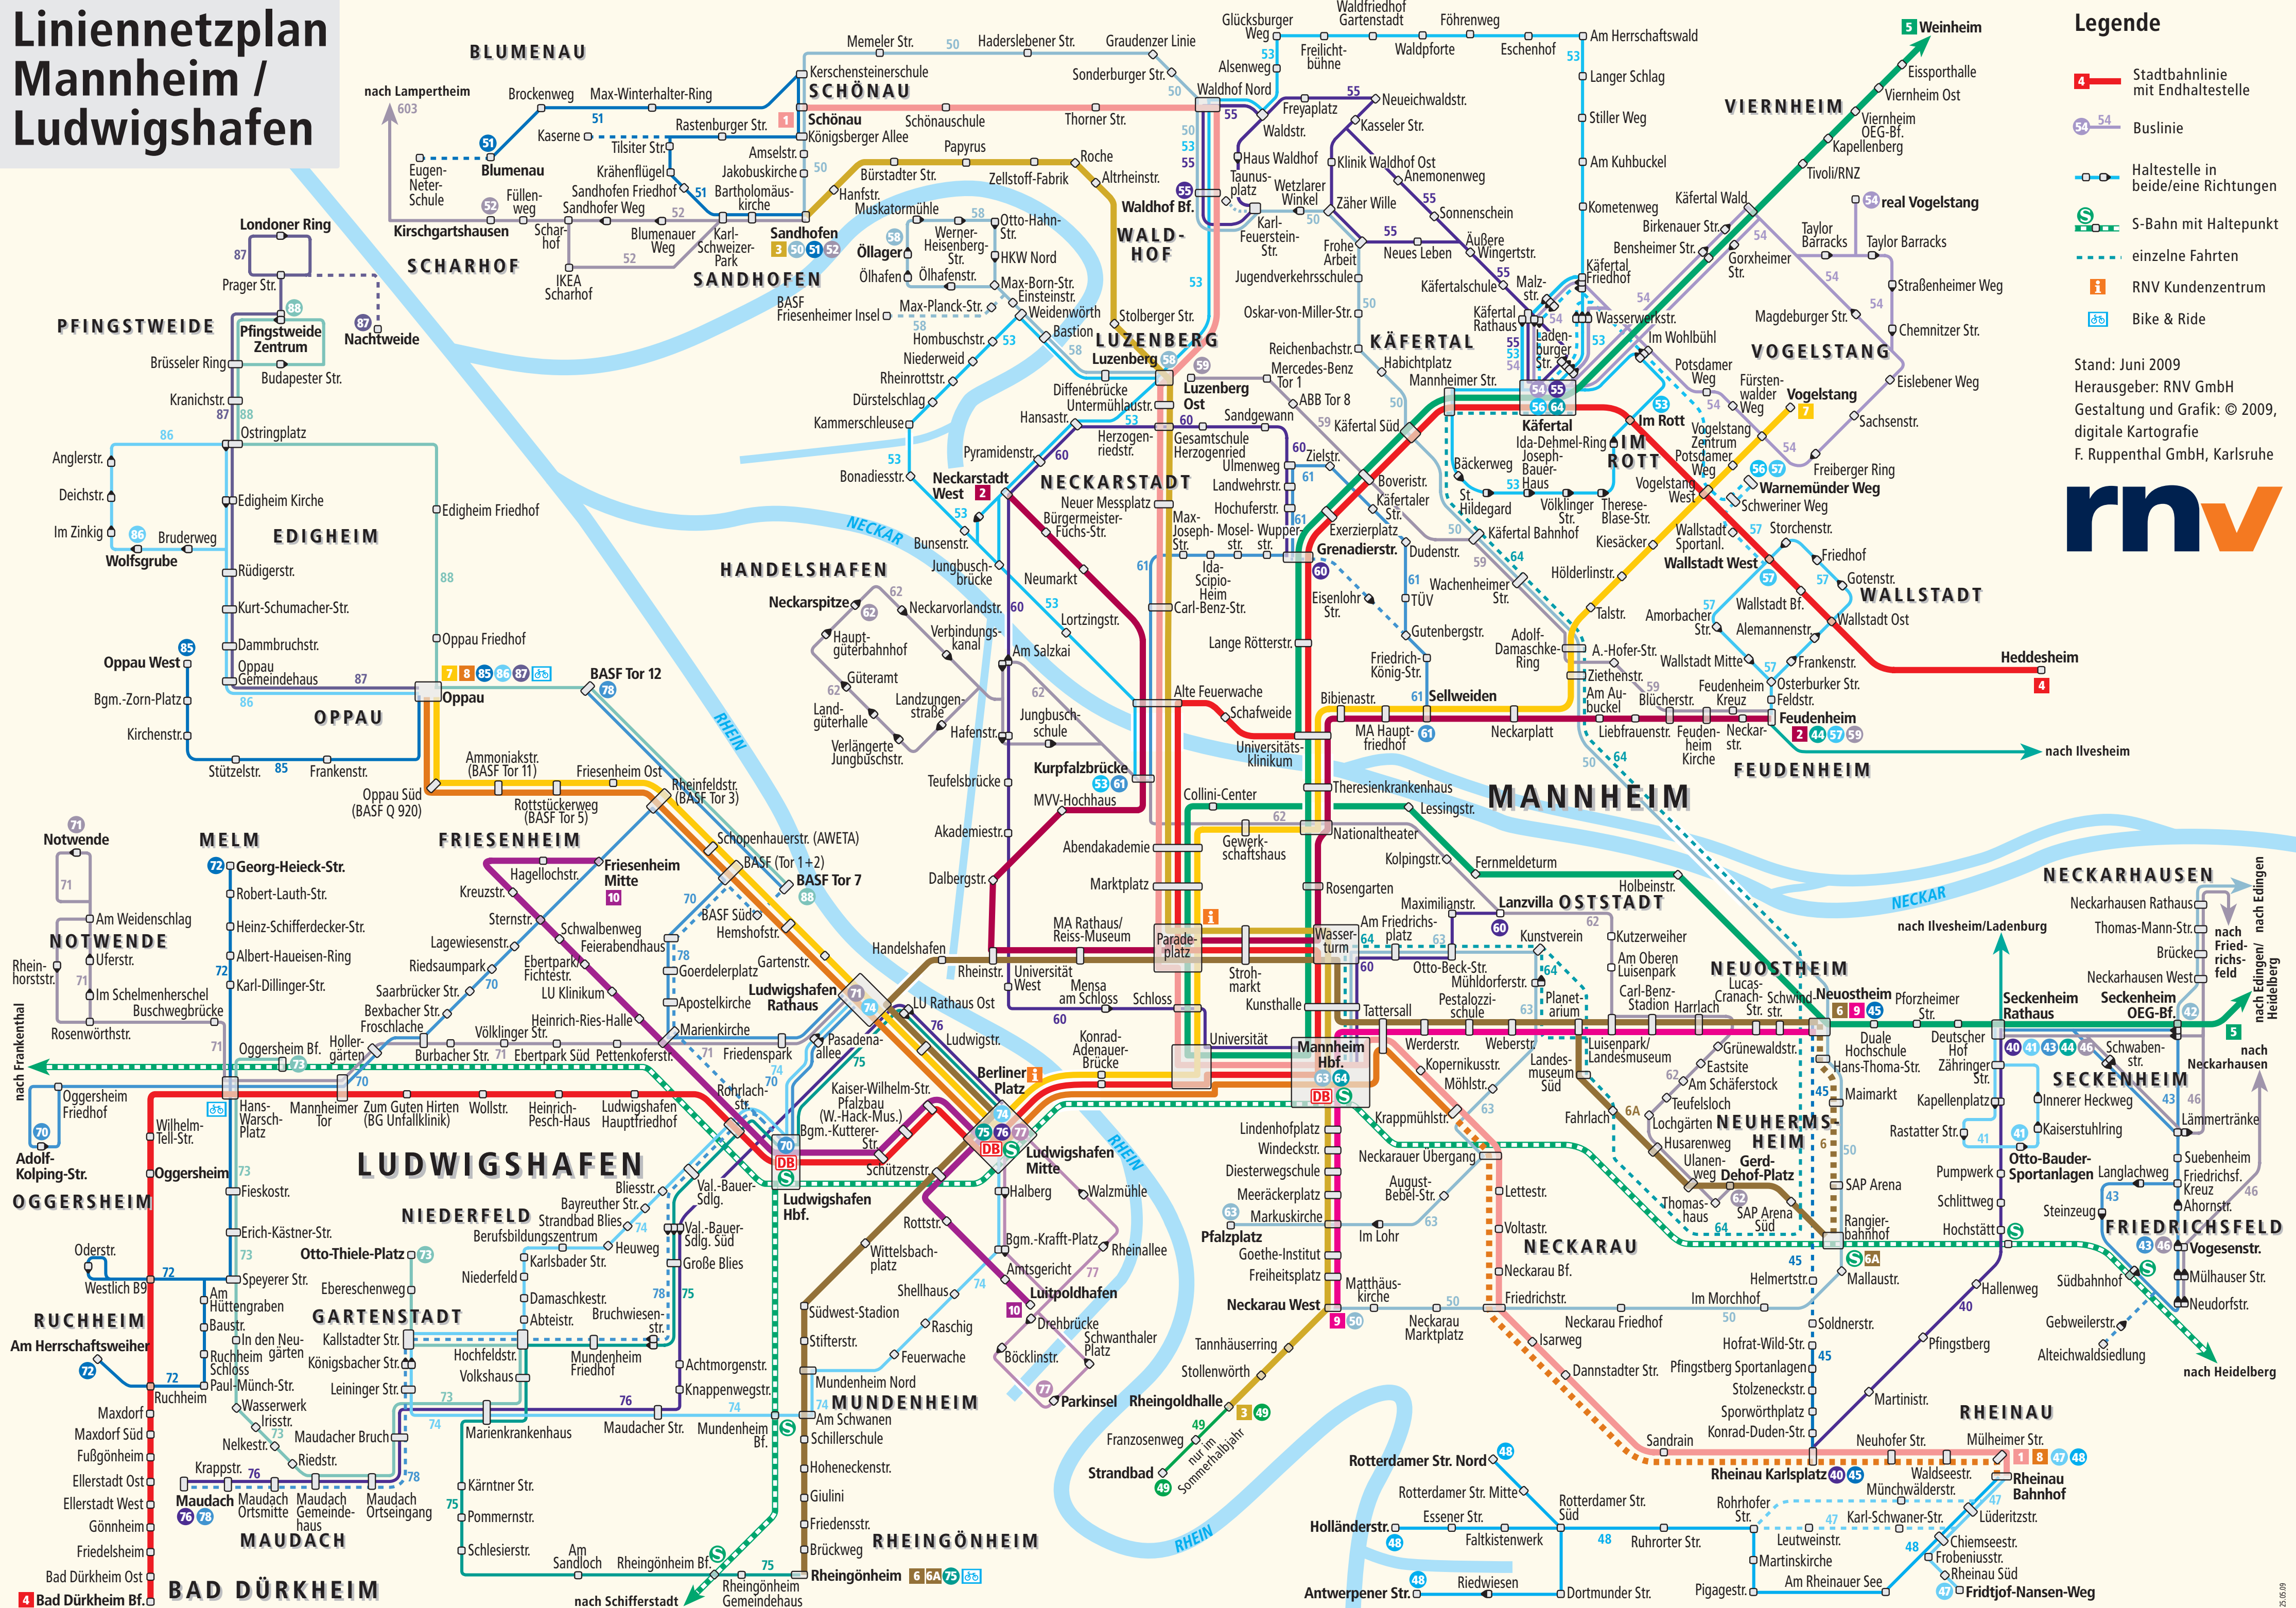

Linienetzplan Mannheim / Ludwigshafen

- ### Legende
- Stadtbahnlinie mit Endhaltestelle
 - Buslinie
 - Haltestelle in beide/eine Richtungen
 - S S-Bahn mit Haltepunkt
 - - - einzelne Fahrten
 - i RNV Kundenzentrum
 - Bike & Ride