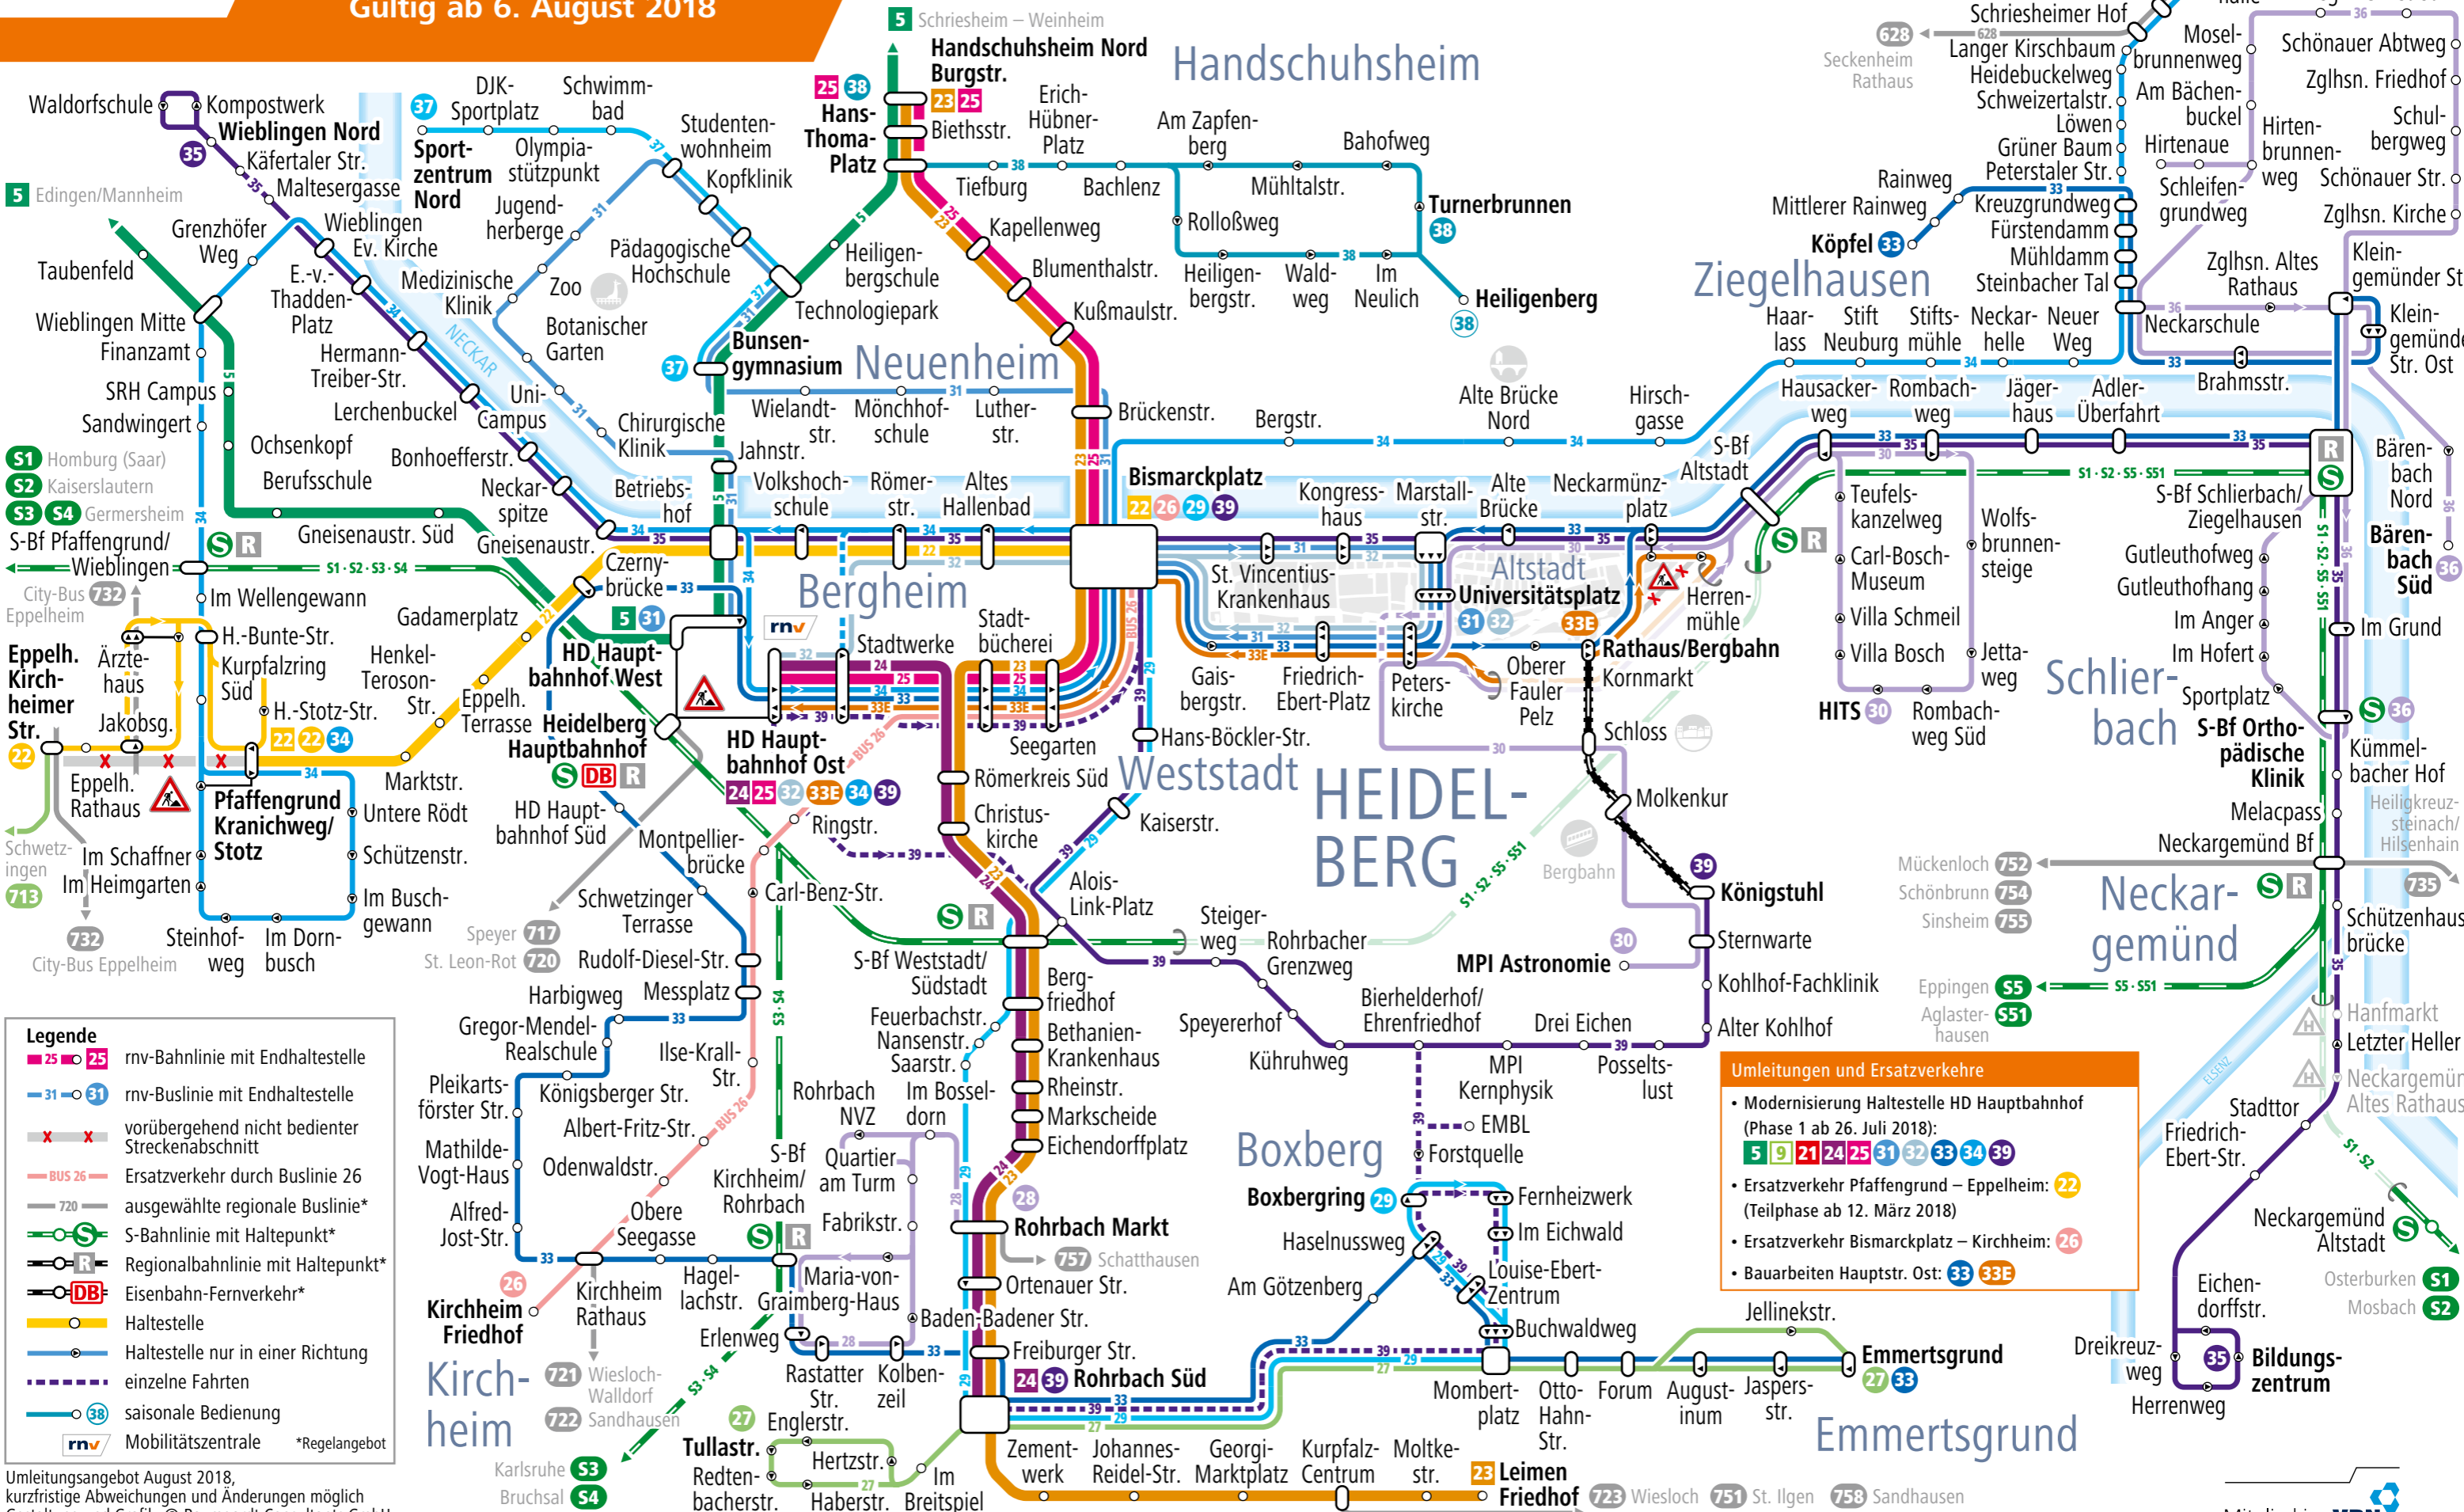

# Umleitungsnetzplan Heidelberg

Gültig ab 6. August 2018

Umleitungsangebot August 2018, kurzfristige Abweichungen und Änderungen möglich  
Gestaltung und Grafik: © Baumgardt Consultants GmbH  
in Zusammenarbeit mit rnv GmbH