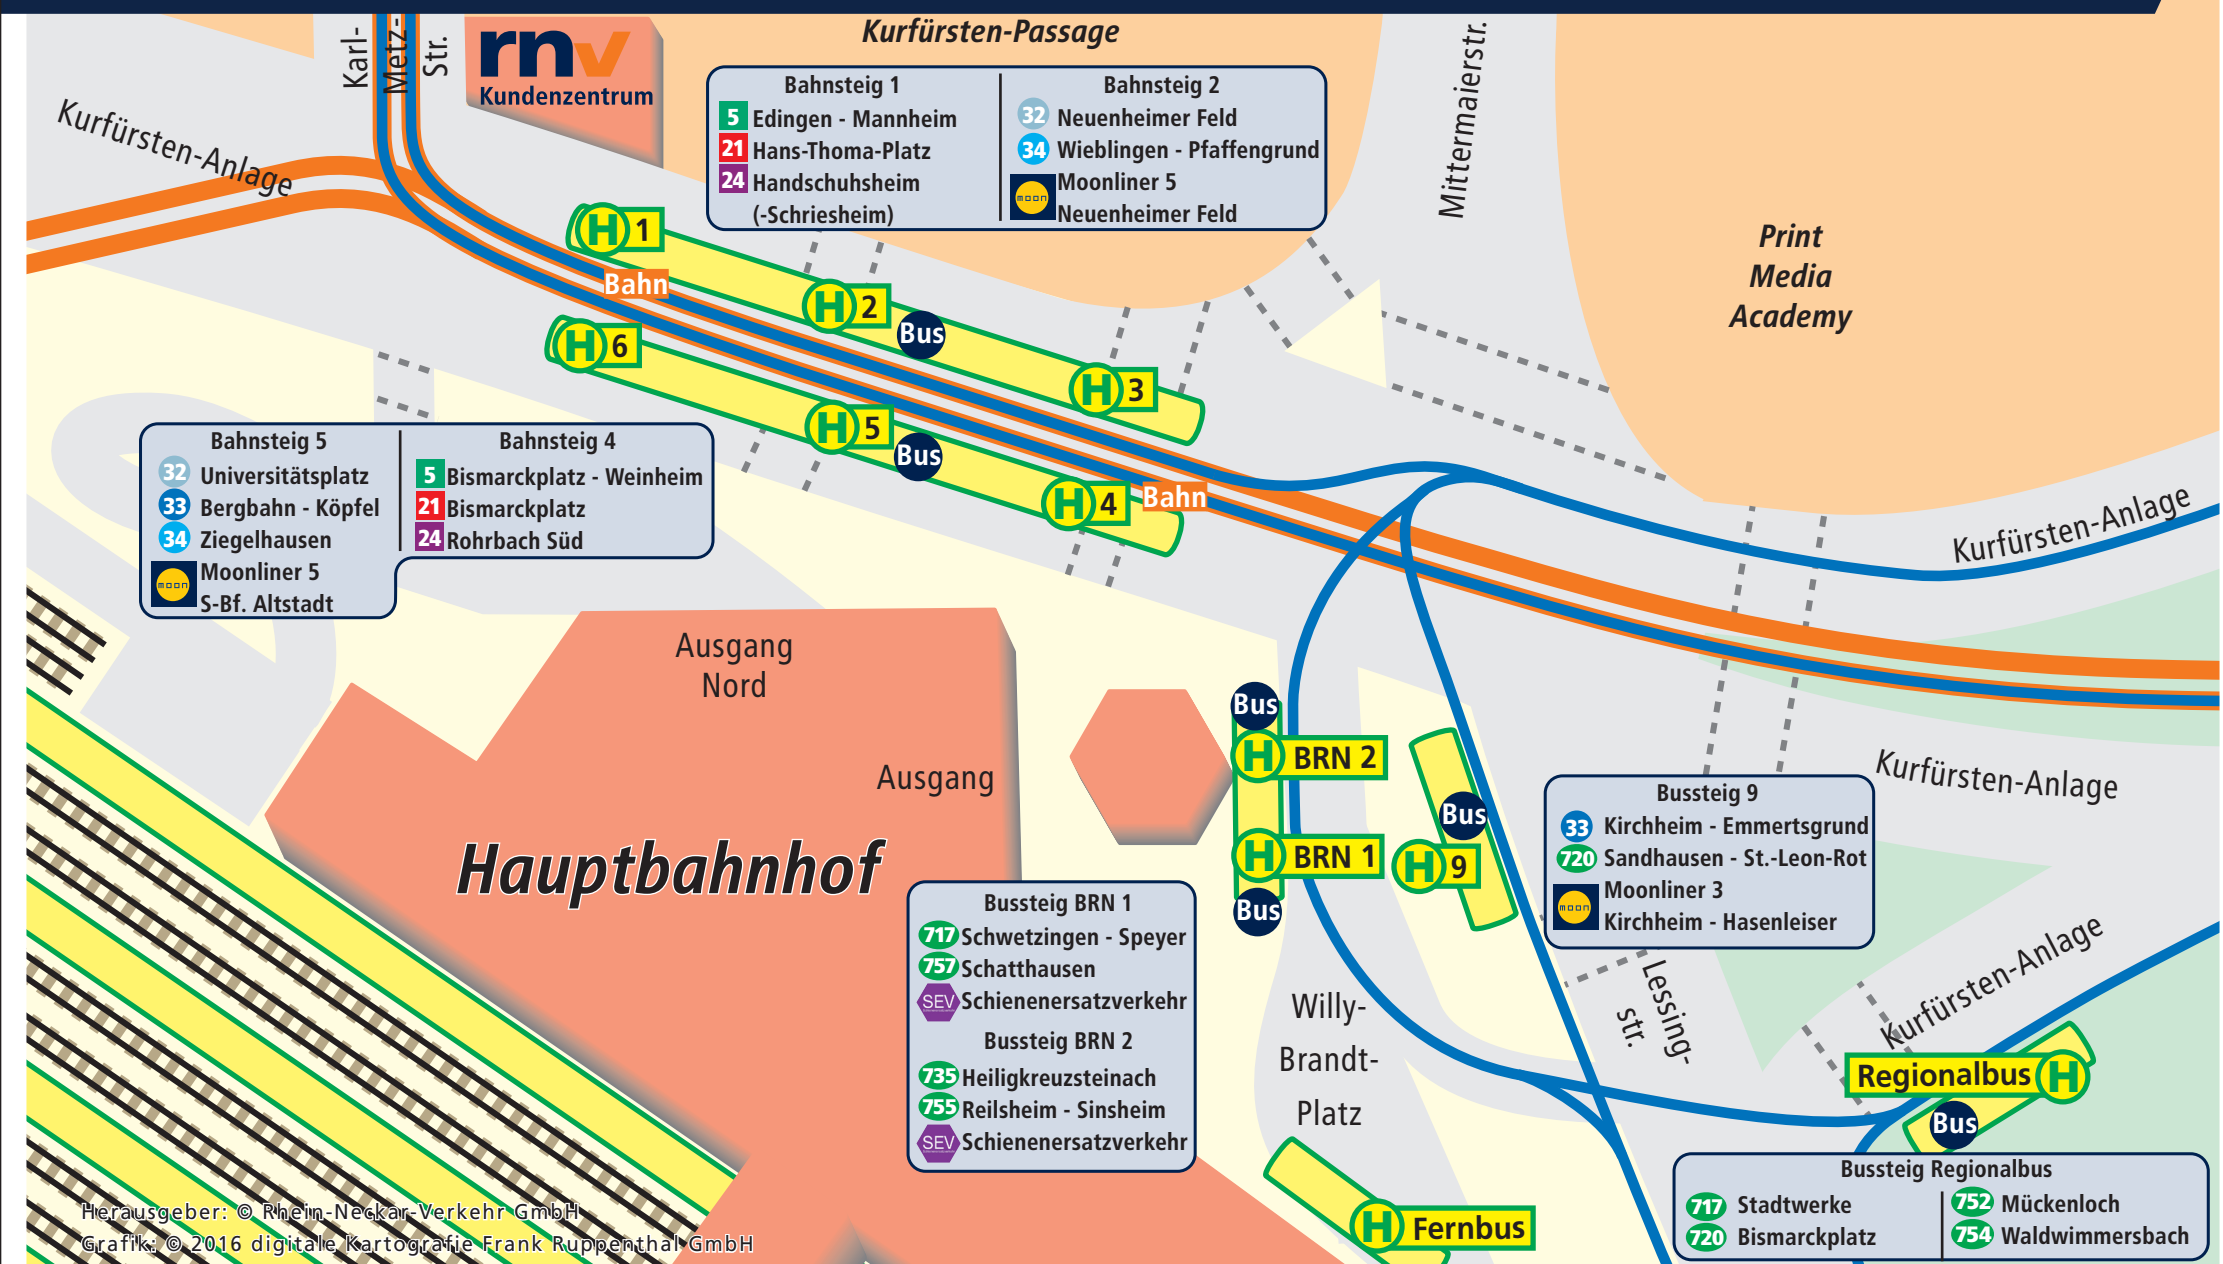

# HD Hauptbahnhof

## Haltestellenplan

Bahnsteig 1		Bahnsteig 2	
5	Edingen - Mannheim	32	Neuenheimer Feld
21	Hans-Thoma-Platz	34	Wieblingen - Pfaffengrund
24	Handschesheim (-Schriesheim)	Moonliner 5	Neuenheimer Feld

Bahnsteig 5		Bahnsteig 4	
32	Universitätsplatz	5	Bismarckplatz - Weinheim
33	Bergbahn - Köpfel	21	Bismarckplatz
34	Ziegelhausen	24	Rohrbach Süd
Moonliner 5	S-Bf. Altstadt		

Bussteig BRN 1		Bussteig BRN 2	
717	Schwetzingen - Speyer	735	Heiligkreuzsteinach
757	Schatthausen	755	Reilshiem - Sinsheim
SEV	Schienerersatzverkehr	SEV	Schienerersatzverkehr

Bussteig 9	
33	Kirchheim - Emmertsgrund
720	Sandhausen - St.-Leon-Rot
Moonliner 3	Kirchheim - Hasenleiser

Bussteig Regionalbus			
717	Stadtwerke	752	Mückenloch
720	Bismarckplatz	754	Waldwimmersbach