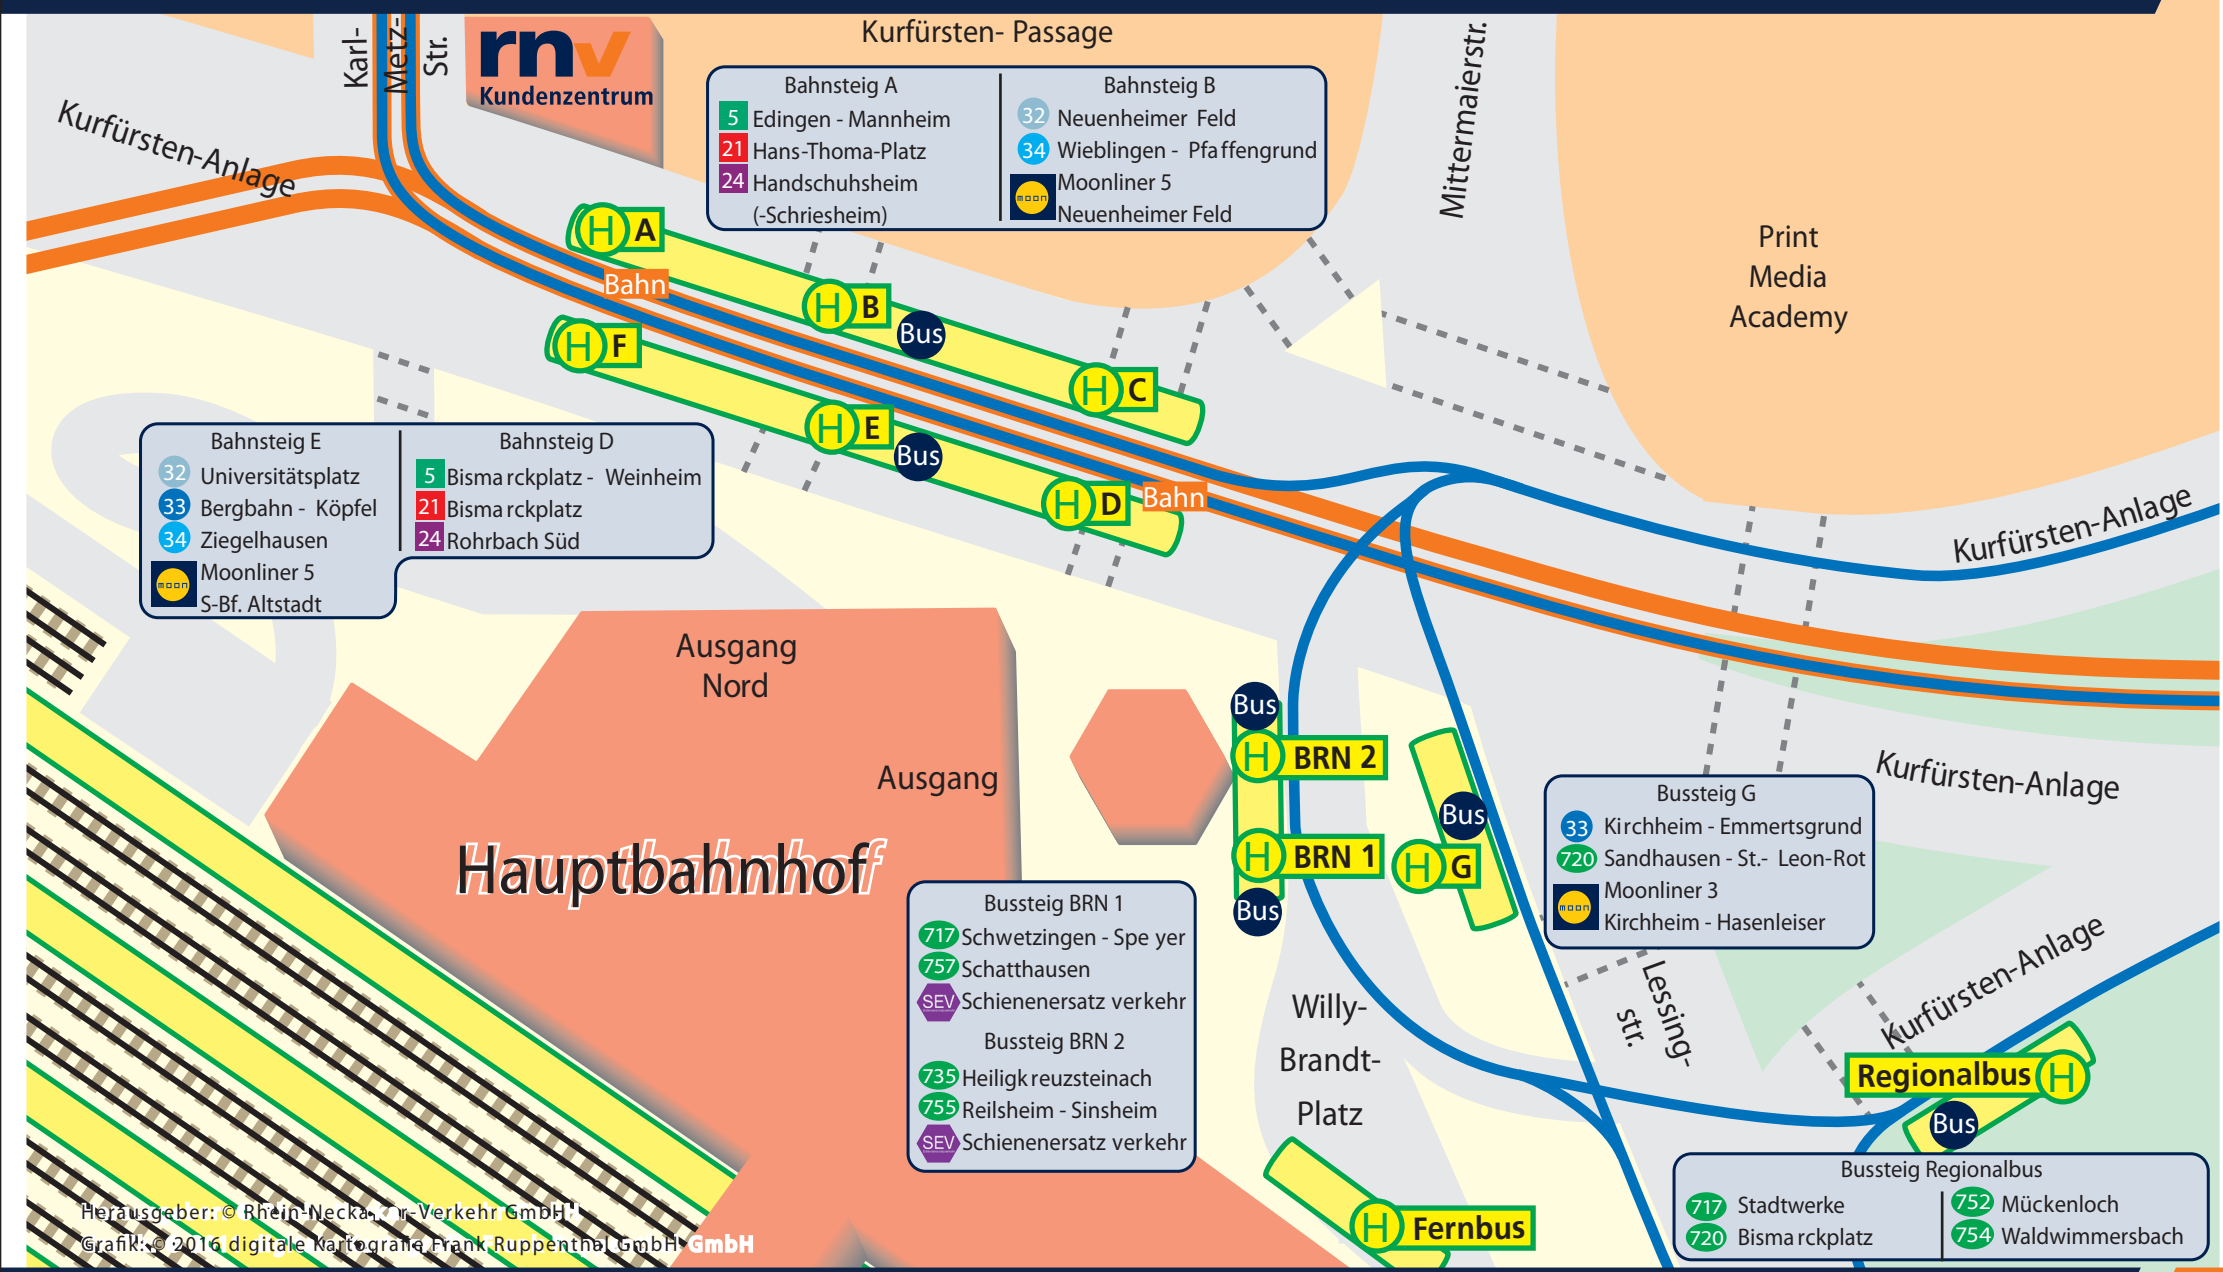

HD Hauptbahnhof

Haltestellenplan

Bahnsteig A

- 5 Edingen - Mannheim
- 21 Hans-Thoma-Platz
- 24 Handschuhsheim (-Schriesheim)

Bahnsteig B

- 32 Neuenheimer Feld
- 34 Wieblingen - Pfaffengrund
- Moonliner 5 Neuenheimer Feld

Bahnsteig E

- 32 Universitätsplatz
- 33 Bergbahn - Köpfel
- 34 Ziegelhausen
- Moonliner 5 S-Bf. Altstadt

Bahnsteig D

- 5 Bismarckplatz - Weinheim
- 21 Bismarckplatz
- 24 Rohrbach Süd

Bussteig BRN 1

- 717 Schwetzingen - Speyer
- 757 Schatthausen
- SEV Schienenersatzverkehr

Bussteig BRN 2

- 735 Heiligkreuzsteinach
- 755 Reilshausen - Sinsheim
- SEV Schienenersatzverkehr

Bussteig G

- 33 Kirchheim - Emmertsgrund
- 720 Sandhausen - St. Leon-Rot
- Moonliner 3 Kirchheim - Hasenleiser

Bussteig Regionalbus

- 717 Stadtwerke
- 720 Bismarckplatz
- 752 Mückenloch
- 754 Waldwimmersbach