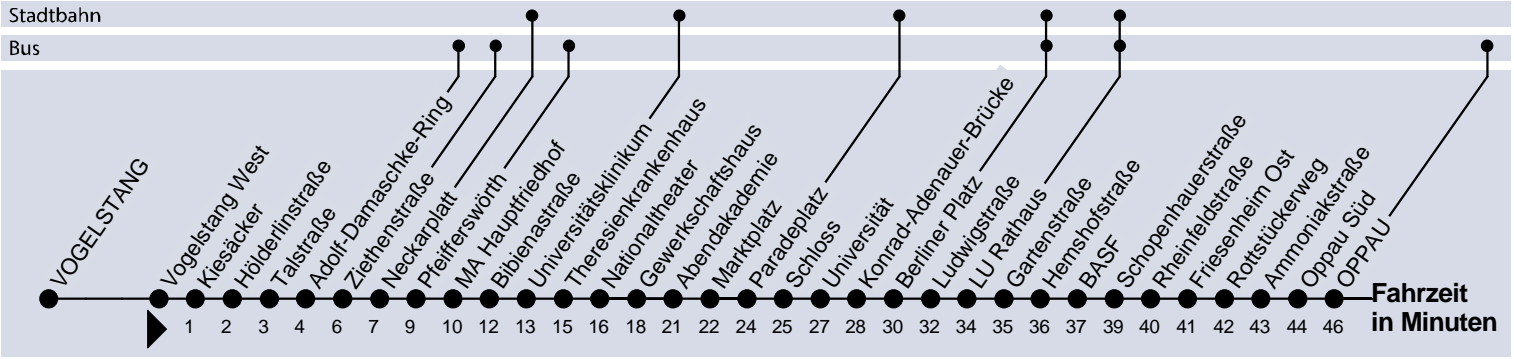

7

Oppau

Umsteigemöglichkeit:

Uhr	Montag - Freitag						Samstag						Sonn- u. Feiertag			Uhr
3																3
4																4
5																5
6	07	27	47	57												6
7	07	17	27	37	47	57										7
8	07	17	27	37	47	57	27	47				27	47			8
9	07	17	27	37	47	57	07	17	27	37	47	57	07	27	47	9
10	07	17	27	37	47	57	07	17	27	37	47	57	07	27	47	10
11	07	17	27	37	47	57	07	17	27	37	47	57	07	27	47	11
12	07	17	27	37	47	57	07	17	27	37	47	57	07	27	47	12
13	07	17	27	37	47	57	07	17	27	37	47	57	07	27	47	13
14	07	17	27	37	47	57	07	17	27	37	47	57	07	27	47	14
15	07	17	27	37	47	57	07	17	27	37	47	57	07	27	47	15
16	07	17	27	37	47	57	07	17	27	37	47	57	07	27	47	16
17	07	17	27	37	47	57	07	17	27	37	47	57	07	27	47	17
18	07	17	27	37	47	57	07	17	27	37	47	57	07	27	47	18
19	07	17	27	37	47	57	07	17	27	37	47	57	07	27	47	19
20	07	17 _N	27 _R	37 _N	47 _R		07	17 _N	27 _R	37 _N	47 _R		07	27 _R	47 _R	20
21	07 _R	27 _R	47 _R				07 _R	27 _R	47 _R				07 _R	27 _R	47 _R	21
22	07 _R	27 _R	47 _R				07 _R	27 _R	47 _R				07 _R	27 _R	47 _R	22
23	07 _R	27 _o	47 _N				07 _R	27 _o	47 _o				07 _R	27 _o	47 _o	23
0	07 _o						07 _o						07 _o			0
1																1

o = nur bis Berliner Platz

N = nur bis Nationaltheater

R = nur bis LU Rathaus

Am 24.12. Verkehr wie an Sonntagen,
am 31.12. wie an Samstagen.

Fahrplan und Tarifinform. 0621/465-4444

Betriebsstörungen 0621/465-0