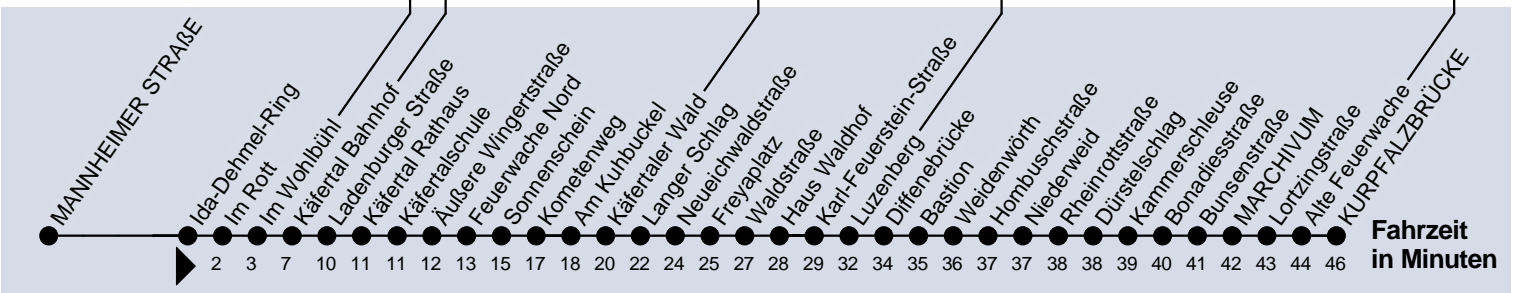

53

Kurpfalzbrücke

Umsteigemöglichkeit:

Stadtbahn

Bus

Uhr	Montag - Freitag	Samstag	Sonn- u. Feiertag	Uhr
3				3
4				4
5	57			5
6	17 37 57			6
7	17 37 57			7
8	17 37 57			8
9	17 37 57	57 _K		9
10	17 37 57	57 _K		10
11	17 37 57	57 _K		11
12	17 37 57	57 _K		12
13	17 37 57	57 _K		13
14	17 37 57	57 _K		14
15	17 37 57	57 _K		15
16	17 37 57			16
17	17 37 57			17
18	17 37 57			18
19				19
20				20
21				21
22				22
23				23
0				0
1				1

K = nur bis Käfertal Bahnhof; mit Anschluss zur Kurpfalzbrücke

Weitere Informationen finden Sie unter www.rnv-online.de oder in der rnv-App "Start.Info".

rnv-Service Nummer: 0621 465-4444

Gültig ab 10.06.2018 / Ohne Gewähr