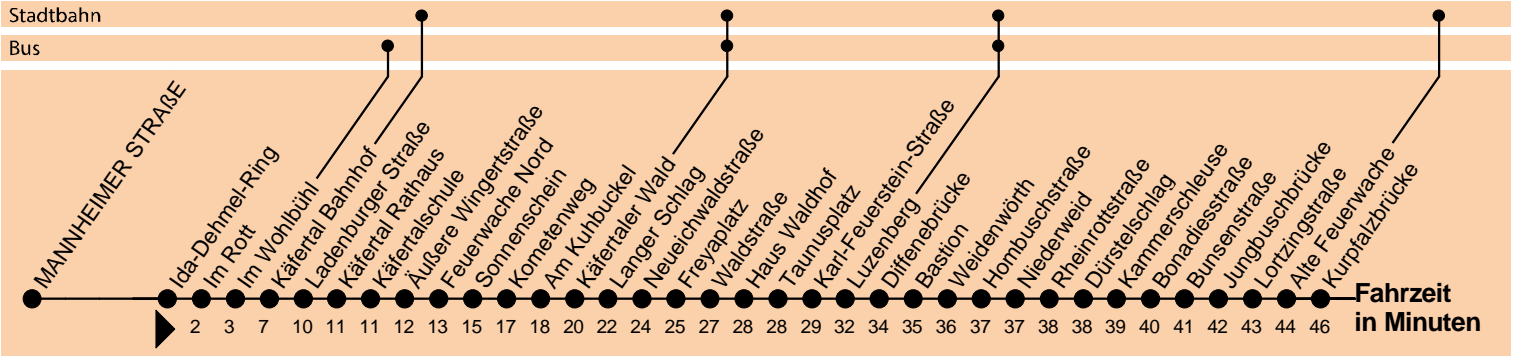

## Kurpfalzbrücke

Umsteigemöglichkeit:

Stadtbahn

Bus

Uhr	Montag - Freitag	Samstag	Sonn- u. Feiertag	Uhr
3				3
4				4
5	57			5
6	17 37 57			6
7	17 37 57			7
8	17 37 57			8
9	17 37 57	57 <sub>K</sub>		9
10	17 37 57	57 <sub>K</sub>		10
11	17 37 57	57 <sub>K</sub>		11
12	17 37 57	57 <sub>K</sub>		12
13	27 <sub>K</sub> 47 <sub>K</sub>	57 <sub>K</sub>		13
14	07 <sub>K</sub> 27 <sub>K</sub> 47 <sub>K</sub>	57 <sub>K</sub>		14
15	07 <sub>K</sub> 27 <sub>K</sub> 47 <sub>K</sub>	57 <sub>K</sub>		15
16	07 <sub>K</sub> 27 <sub>K</sub> 47 <sub>K</sub>			16
17	07 <sub>K</sub> 27 <sub>K</sub> 47 <sub>K</sub>			17
18	07 <sub>K</sub> 27 <sub>K</sub> 47 <sub>K</sub>			18
19	07 <sub>K</sub>			19
20				20
21				21
22				22
23				23
0				0
1				1

K = nur bis Käfertal Bahnhof

Am 24.12. Verkehr wie an Sonntagen,  
am 31.12. wie an Samstagen.

Fahrplan und Tarifinform. 0621/465-4444

Betriebsstörungen 0621/465-0

Gültig ab 20.11.2017 / Ohne Gewähr