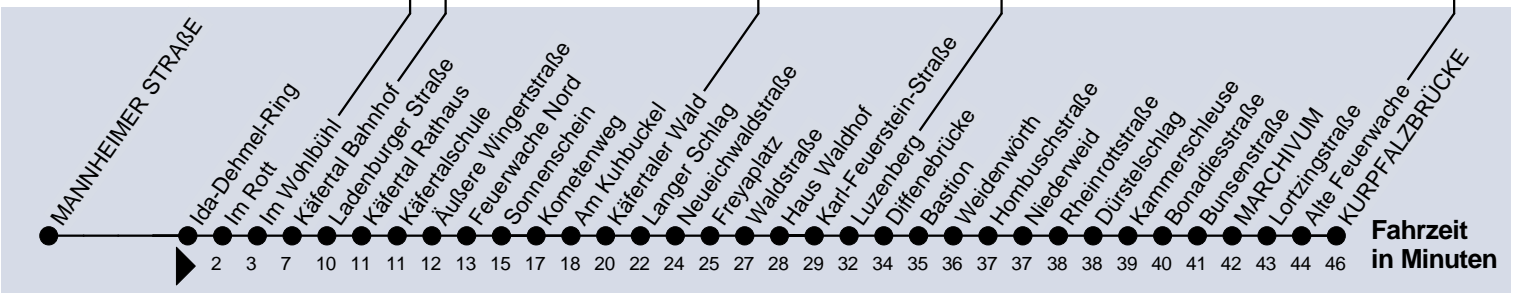

53

Kurpfalzbrücke

Umsteigemöglichkeit:

Stadtbahn

Bus

Uhr	Montag - Freitag	Samstag	Sonn- u. Feiertag	Uhr
3				3
4				4
5	57			5
6	17 37 57			6
7	17 37 57			7
8	17 37 57			8
9	17 37 57	57 _K		9
10	17 37 57	57 _K		10
11	17 37 57	57 _K		11
12	17 37 57	57 _K		12
13	17 37 57	57 _K		13
14	17 37 57	57 _K		14
15	17 37 57	57 _K		15
16	17 37 57			16
17	17 37 57			17
18	17 37 57			18
19				19
20				20
21				21
22				22
23				23
0				0
1				1

K = nur bis Käfertal Bahnhof; mit Anschluss zur Kurpfalzbrücke

Weitere Informationen finden Sie unter www.rnv-online.de oder in der rnv-App "Start.Info".

rnv-Service Nummer: 0621 465-4444

Gültig ab 09.12.2018 / Ohne Gewähr