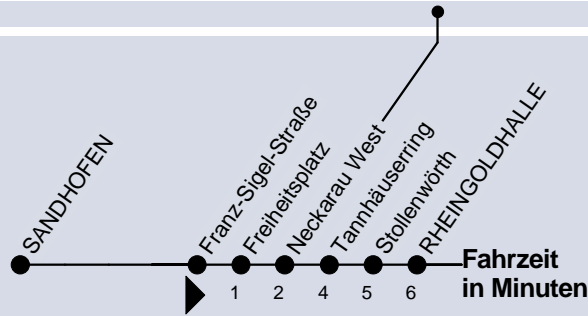

3

Rheingoldhalle

Umsteigemöglichkeit:

Stadtbahn

Bus

Uhr	Montag - Freitag						Samstag						Sonn- u. Feiertag			Uhr	
3							14						14			3	
4							14						14			4	
5	00	20	40				14		44				14		44	5	
6	00	20	40	50			14		44				14		44	6	
7	00	10	20	30	40	50	14		44				14		44	7	
8	00	10	20	30	40	50	14		44		50		14		44	8	
9	00	10	20	30	40	50	00	14	20	30	40	50	00	14	40	9	
10	00	10	20	30	40	50	00	10	20	30	40	50	00	20	40	10	
11	00	10	20	30	40	50	00	10	20	30	40	50	00	20	40	11	
12	00	10	20	30	40	50	00	10	20	30	40	50	00	20	40	12	
13	00	10	20	30	40	50	00	10	20	30	40	50	00	20	40	13	
14	00	10	20	30	40	50	00	10	20	30	40	50	00	20	40	14	
15	00	10	20	30	40	50	00	10	20	30	40	50	00	20	40	15	
16	00	10	20	30	40	50	00	10	20	30	40	50	00	20	40	16	
17	00	10	20	30	40	50	00	10	20	30	40	50	00	20	40	17	
18	00	10	20	30	40	50	00	10	20	30	40	50	00	20	40	18	
19	00	10	20	30	40	50	00	10	20	30	40	50	00	20	40	19	
20	00	10 _N	20	30 _N	40		00	10 _N	20	30 _N	40		00	20	40	20	
21	00	20	40				00		20				00		20	40	21
22	00	20	40				00		20				00		20	40	22
23	00	20	40				00		20				00		20	40	23
0	14						14						14			0	
1	14		2:14 _F				14		2:14				14			1	

N = nur bis Neckarau West

F = nur in der Nacht Fr/Sa und vor Wochenfeiertagen

Am 24.12. Verkehr wie an Sonntagen,
am 31.12. wie an Samstagen.

Fahrplan und Tarifinform. 0621/465-4444

Betriebsstörungen 0621/465-0