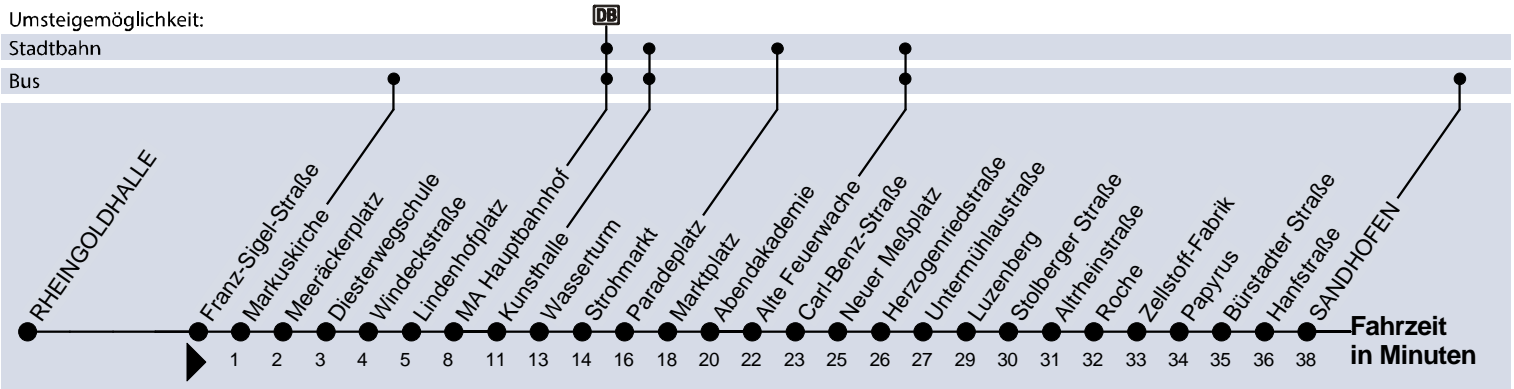

## Sandhofen

Umsteigemöglichkeit:

Stadtbahn

Bus

Uhr	Montag - Freitag	Samstag	Sonn- u. Feiertag	Uhr
3		57 <sub>D</sub>	57 <sub>D</sub>	3
4	09 <sup>B</sup> <sub>H</sub> 39 <sup>B</sup> <sub>H</sub> 59 <sup>B</sup> <sub>H</sub>	57 <sub>D</sub>	57 <sub>D</sub>	4
5	19 39 59	27 <sub>D</sub> 57 <sub>D</sub>	27 <sub>D</sub> 57 <sub>D</sub>	5
6	09 19 29 39 49 59	27 <sub>D</sub> 57 <sub>D</sub>	27 <sub>D</sub> 57 <sub>D</sub>	6
7	09 19 29 39 49 59	27 <sub>D</sub> 57 <sub>D</sub>	27 <sub>D</sub> 57 <sub>D</sub>	7
8	09 19 29 39 49 59	27 <sub>D</sub> 59	27 <sub>D</sub> 59	8
9	09 <sub>A</sub> 19 29 39 49 59	09 19 29 39 49 59	19 39 59	9
10	09 19 29 39 49 59	09 19 29 39 49 59	19 39 59	10
11	09 19 29 39 49 59	09 19 29 39 49 59	19 39 59	11
12	09 19 29 39 49 59	09 19 29 39 49 59	19 39 59	12
13	09 19 29 39 49 59	09 19 29 39 49 59	19 39 59	13
14	09 19 29 39 49 59	09 19 29 39 49 59	19 39 59	14
15	09 19 29 39 49 59	09 19 29 39 49 59	19 39 59	15
16	09 19 29 39 49 59	09 19 29 39 49 59	19 39 59	16
17	09 19 29 39 49 59	09 19 29 39 49 59	19 39 59	17
18	09 19 29 39 49 59	09 19 29 39 49 59	19 39 59	18
19	09 19 29 39 49 59	09 19 29 39 49 59	19 39 59	19
20	09 <sub>H</sub> 19 39 59	09 <sub>H</sub> 19 39 59	19 39 59	20
21	19 39 59	19 39 59	19 39 59	21
22	19 39 59	19 39 59	19 39 59	22
23	19 39 <sub>H</sub> 57 <sub>D</sub>	19 39 <sub>H</sub> 57 <sub>D</sub>	19 39 <sub>H</sub> 57 <sub>D</sub>	23
0	27 <sup>O</sup> <sub>H</sub> 57 <sup>F</sup> <sub>D</sub>	57 <sub>D</sub>	27 <sub>H</sub>	0
1	27 <sup>O</sup> <sub>H</sub> 57 <sup>F</sup> <sub>D</sub> 2:57 <sup>F</sup> <sub>D</sub>	57 <sub>D</sub> 2:57 <sub>D</sub>	27 <sub>H</sub>	1

**H** = nur bis MA Hauptbahnhof

**A** = nur bis Alte Feuerwache mit Anschluss nach Sandhofen

**D** = ab Paradeplatz über Dalbergstraße - Alte Feuerwache weiter --> Sandhofen

**B** = Buslinie 3

**O** = nur montags bis donnerstags, nicht vor Wochenfeiertagen