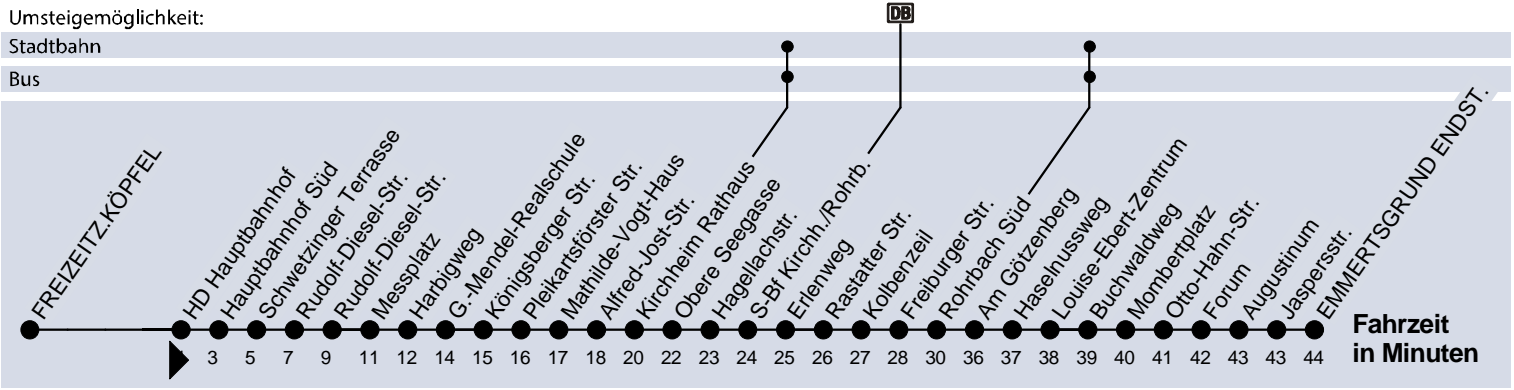

## Emmertgrund

Umsteigemöglichkeit:

Stadtbahn

Bus

Uhr	Montag - Freitag			Samstag			Sonn- u. Feiertag			Uhr
3										3
4	51									4
5	10	31	51	28	58					5
6	11	31	51	28	58		28	58		6
7	11	31	51	28	58		28	58		7
8	11	31	51	28	58		28	58		8
9	11	31	51	11	31	51	28	58		9
10	11	31	51	11	31	51	28	58		10
11	11	31	51	11	31	51	28	58		11
12	11	31	51	11	31	51	28	58		12
13	11	31	51	11	31	51	28	58		13
14	11	31	51	11	31	51	28	58		14
15	11	31	51	11	31	51	28	58		15
16	11	31	51	11	31	51	28	58		16
17	11	31	51	11	31	51	28	58		17
18	11	31	51	11	31	51	28	58		18
19	11	31	51	11	31	51	28	58		19
20	11	28	58	11	28	58	28	58		20
21	28	58		28	58		28	58		21
22	28	58		28	58		28	58		22
23	28	58		28	58		28	58		23
0										0
1										1