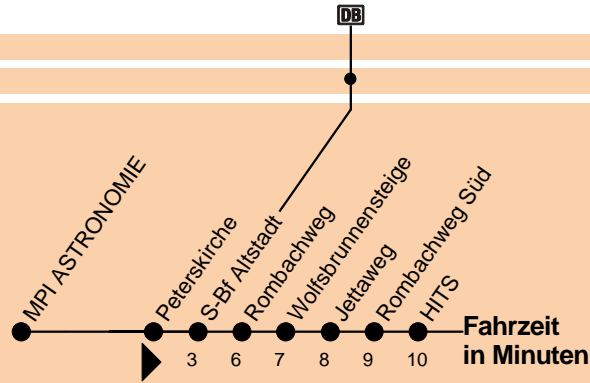

30

Schlierbach HITS

Umsteigemöglichkeit:

Stadtbahn

Bus

Uhr	Montag - Freitag	Samstag	Sonn- u. Feiertag	Uhr
3				3
4				4
5				5
6				6
7				7
8	01 59 _S			8
9	01 59 _S			9
10	01 59 _S			10
11	01			11
12	01			12
13	01 31			13
14	01			14
15	01			15
16	01 59 _S			16
17	01 59 _S			17
18	01			18
19	01			19
20				20
21				21
22				22
23				23
0				0
1				1

S = nur bis S-Bf Altstadt

KLEINBUS - BEGRENZTE PLATZZAHL

Keine Beförderung von Gruppen

Weitere Informationen finden Sie unter
www.rnv-online.de oder in der
rnv-App "Start.Info".

rnv-Service Nummer: 0621 465-4444