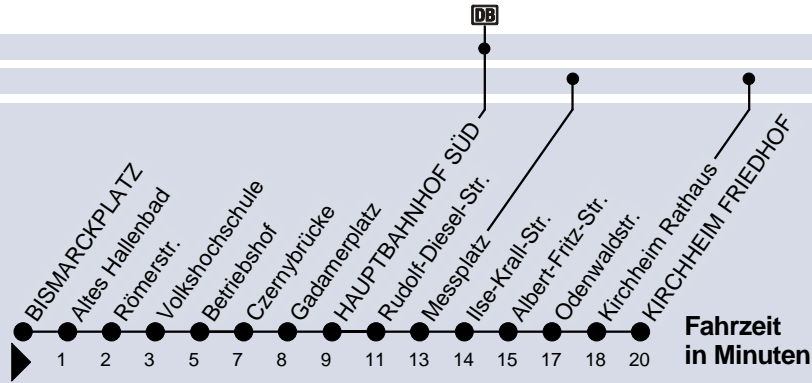

## Kirchheim Friedhof

Umsteigemöglichkeit:

Stadtbahn

Bus

Uhr	Montag - Freitag						Samstag						Sonn- u. Feiertag		Uhr
3															3
4															4
5	18	28	38	48	58		38								5
6	08	18	28	38	48	58	08	38					38		6
7	08	18	28	38	48	58	08	38					08	38	7
8	08	18	28	38	48	58	08	38	58				08	38	8
9	08	18	28	38	48	58	08	18	28	38	48	58	08	38	9
10	08	18	28	38	48	58	08	18	28	38	48	58	08	38	10
11	08	18	28	38	48	58	08	18	28	38	48	58	08	38	11
12	08	18	28	38	48	58	08	18	28	38	48	58	08	38	12
13	08	18	28	38	48	58	08	18	28	38	48	58	08	38	13
14	08	18	28	38	48	58	08	18	28	38	48	58	08	38	14
15	08	18	28	38	48	58	08	18	28	38	48	58	08	38	15
16	08	18	28	38	48	58	08	18	28	38	48	58	08	38	16
17	08	18	28	38	48	58	08	18	28	38	48	58	08	38	17
18	08	18	28	38	48	58	08	18	28	38	48	58	08	38	18
19	08	18	28	38	48	58	08	18	28	38	48	58	08	38	19
20	08	18	38				08	18	38				08	38	20
21	04	08	38				08	38					08	38	21
22	08	38					08	38					08	38	22
23	08	38					08	38					08	38	23
0	08						08						08		0
1															1