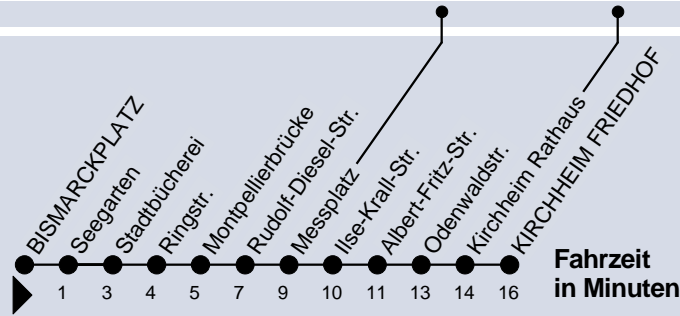

Umsteigemöglichkeit:

Stadtbahn

Bus

Uhr	Montag - Freitag						Samstag						Sonn- u.- Feiertag		Uhr
3															3
4															4
5	27	37	47	57			38								5
6	07	17	27	37	47	57	08	38							6
7	07	17	27	37	47	57	08	38				08	38		7
8	07	17	27	37	47	57	08	38	57			08	38		8
9	07	17	27	37	47	57	07	17	27	37	47	57	08	38	9
10	07	17	27	37	47	57	07	17	27	37	47	57	08	38	10
11	07	17	27	37	47	57	07	17	27	37	47	57	08	38	11
12	07	17	27	37	47	57	07	17	27	37	47	57	08	38	12
13	07	17	27	37	47	57	07	17	27	37	47	57	08	38	13
14	07	17	27	37	47	57	07	17	27	37	47	57	08	38	14
15	07	17	27	37	47	57	07	17	27	37	47	57	08	38	15
16	07	17	27	37	47	57	07	17	27	37	47	57	08	38	16
17	07	17	27	37	47	57	07	17	27	37	47	57	08	38	17
18	07	17	27	37	47	57	07	17	27	37	47	57	08	38	18
19	07	17	27	37	47	57	07	17	27	37	47	57	08	38	19
20	07	17	27 _B	38			07	17	38				08	38	20
21	08	38					08	38					08	38	21
22	08	38					08	38					08	38	22
23	08	38					08	38					08	38	23
0	08						08						08		0
1															1

B = ab Stadtbücherei über Hauptbahnhof zum Betriebshof

Am 24.12. und am 31.12.
Verkehr wie an Samstagen.

Fahrplan und Tarinform. 0621/465-4444

Betriebsstörungen 0621/465-0

Gültig ab 17.12.2017 / Ohne Gewähr