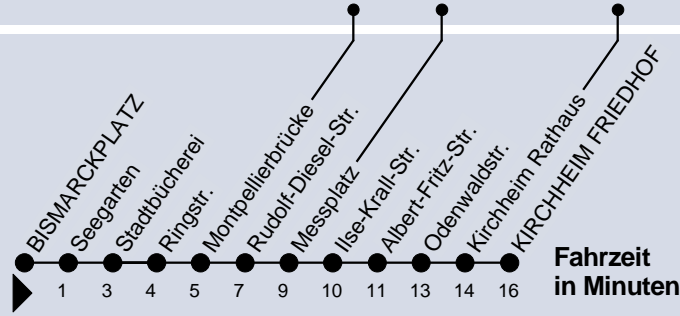

Umsteigemöglichkeit:

Stadtbahn

Bus

Uhr	Montag - Freitag						Samstag						Sonn- und Feiertag		Uhr
3															3
4															4
5	27	37	47	57			38								5
6	07	17	27	37	47	57	08	38							6
7	07	17	27	37	47	57	08	38				08	38		7
8	07	17	27	37	47	57	08	38	57			08	38		8
9	07	17	27	37	47	57	07	17	27	37	47	57	08	38	9
10	07	17	27	37	47	57	07	17	27	37	47	57	08	38	10
11	07	17	27	37	47	57	07	17	27	37	47	57	08	38	11
12	07	17	27	37	47	57	07	17	27	37	47	57	08	38	12
13	07	17	27	37	47	57	07	17	27	37	47	57	08	38	13
14	07	17	27	37	47	57	07	17	27	37	47	57	08	38	14
15	07	17	27	37	47	57	07	17	27	37	47	57	08	38	15
16	07	17	27	37	47	57	07	17	27	37	47	57	08	38	16
17	07	17	27	37	47	57	07	17	27	37	47	57	08	38	17
18	07	17	27	37	47	57	07	17	27	37	47	57	08	38	18
19	07	17	27	37	47	57	07	17	27	37	47	57	08	38	19
20	07	17	38				07	17	38				08	38	20
21	08	38					08	38					08	38	21
22	08	38					08	38					08	38	22
23	08	38					08	38					08	38	23
0	08						08						08		0
1															1

Am 24.12. und am 31.12.
Verkehr wie an Samstagen.

Fahrplan und Tarifinform. 0621/465-4444

Betriebsstörungen 0621/465-0

Gültig ab 11.12.2016 / Ohne Gewähr