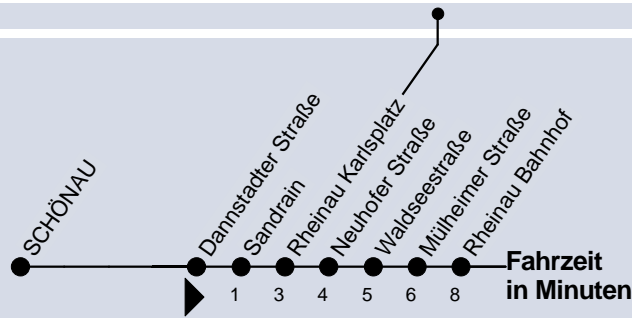

1

Rheinau Bahnhof

Umsteigemöglichkeit:

Stadtbahn

Bus

Uhr	Montag - Freitag						Samstag						Sonn- u. Feiertag			Uhr
3	18						18						18			3
4	18	48					18	48					18	48		4
5	08	18	48	58			18	48					18	48		5
6	08	18	28	38	48	58	18	48					18	48		6
7	08	18	28	38	48	58	18	48					18	48		7
8	08	18	28	38	48	58	18	38	48				18	48		8
9	08	18	28	38	48	58	08	18	28	38	48	58	18	38	58	9
10	08	18	28	38	48	58	08	18	28	38	48	58	18	38	58	10
11	08	18	28	38	48	58	08	18	28	38	48	58	18	38	58	11
12	08	18	28	38	48	58	08	18	28	38	48	58	18	38	58	12
13	08	18	28	38	48	58	08	18	28	38	48	58	18	38	58	13
14	08	18	28	38	48	58	08	18	28	38	48	58	18	38	58	14
15	08	18	28	38	48	58	08	18	28	38	48	58	18	38	58	15
16	08	18	28	38	48	58	08	18	28	38	48	58	18	38	58	16
17	08	18	28	38	48	58	08	18	28	38	48	58	18	38	58	17
18	08	18	28	38	48	58	08	18	28	38	48	58	18	38	58	18
19	08	18	28	38	48	58	08	18	28	38	48	58	18	38	58	19
20	08	18	28	38	58		08	18	28	38	58		18	38	58	20
21	18	38	58				18	38	58				18	38	58	21
22	18	38	58				18	38	58				18	38	58	22
23	18	38	58				18	38	58				18	38	58	23
0	18						18						18			0
1	18		2:18				18		2:18				18		2:18	1