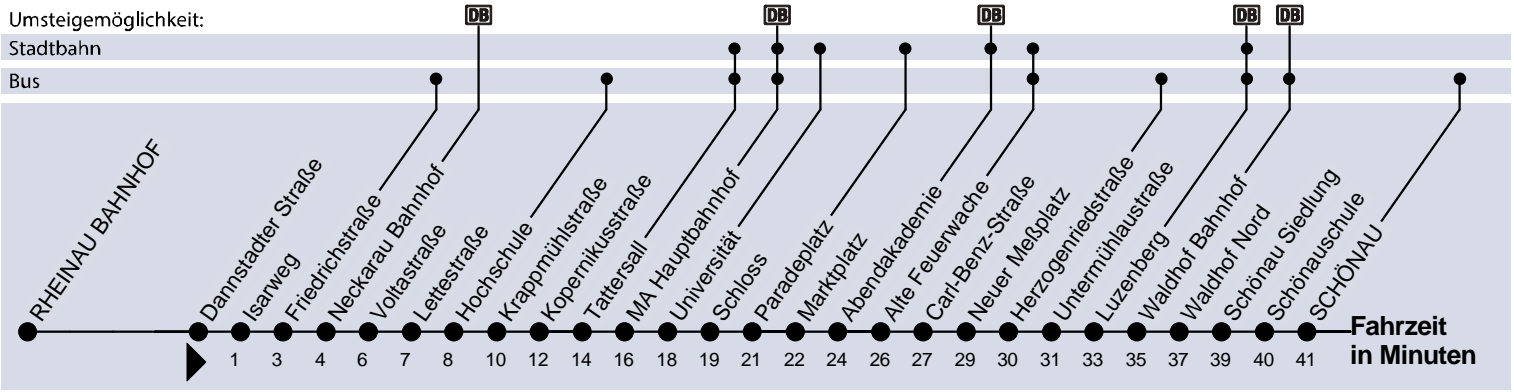

1

Schönau

Umsteigemöglichkeit:

Stadtbahn

Bus

Uhr	Montag - Freitag						Samstag						Sonn- u. Feiertag			Uhr
4	09	39					09	39				09	39		4	
5	10	30	50				09	39				09	39		5	
6	00	10	20	30	40	50	09	39				09	39		6	
7	00	10	20	30	40	50	09	39				09	39		7	
8	00	10	20	30	40 ^A	50	09	40				09	39		8	
9	00	10	20	30	40 ^A	50	00	10	20	30	40	50	00	20	40	9
10	00	10	20	30	40	50	00	10	20	30	40	50	00	20	40	10
11	00	10	20	30	40	50	00	10	20	30	40	50	00	20	40	11
12	00	10	20	30	40	50	00	10	20	30	40	50	00	20	40	12
13	00	10	20	30	40	50	00	10	20	30	40	50	00	20	40	13
14	00	10	20	30	40	50	00	10	20	30	40	50	00	20	40	14
15	00	10	20	30	40	50	00	10	20	30	40	50	00	20	40	15
16	00	10	20	30	40	50	00	10	20	30	40	50	00	20	40	16
17	00	10	20	30	40	50	00	10	20	30	40	50	00	20	40	17
18	00	10	20	30	40	50	00	10	20	30	40	50	00	20	40	18
19	00	10	20	30	40	50	00	10	20	30	40	50	00	20	40	19
20	00	10 _N	20	30 _N	40 ^A	50 _N	00	10 _N	20	30 _N	40	50 _N	00	20	40	20
21	00	20	40				00	20	40				00	20	40	21
22	00	20	40				00	20	40				00	20	40	22
23	00	20 _N	39				00	20 _N	39				00	20 _N	39	23
0	00 _N	20 _H	39				00 _N	20 _H	39				09 _H	39		0
1	39						39						39			1
2	39						39						39			2

N = nur bis Hochschule

+ = mit Anschluss nach Schönau

H = nur bis MA Hauptbahnhof

A = nur bis Abendakademie

Weitere Informationen finden Sie unter www.rnv-online.de oder in der rnv-App "Start.Info".

rnv-Service Nummer: 0621 465-4444