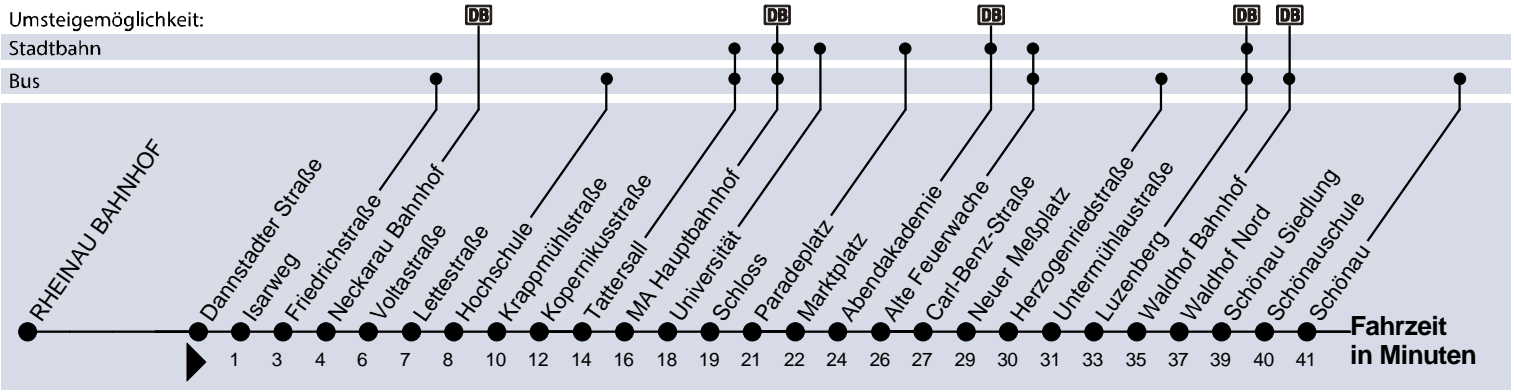

1

Schönau

Umsteigemöglichkeit:

Stadtbahn

Bus

Uhr	Montag - Freitag						Samstag					Sonn- u. Feiertag			Uhr	
4	09	39					09	39				09	39		4	
5	10	30	50				09	39				09	39		5	
6	00	10	20	30	40	50	09	39				09	39		6	
7	00	10	20	30	40	50	09	39				09	39		7	
8	00	10	20	30	40 ^A	50	09	40				09	39		8	
9	00	10	20	30	40 ^A	50	10	30	40	50		00	20	40	9	
10	00	10	20	30	40	50	00	10	20	30	40	50	00	20	40	10
11	00	10	20	30	40	50	00	10	20	30	40	50	00	20	40	11
12	00	10	20	30	40	50	00	10	20	30	40	50	00	20	40	12
13	00	10	20	30	40	50	00	10	20	30	40	50	00	20	40	13
14	00	10	20	30	40	50	00	10	20	30	40	50	00	20	40	14
15	00	10	20	30	40	50	00	10	20	30	40	50	00	20	40	15
16	00	10	20	30	40	50	00	10	20	30	40	50	00	20	40	16
17	00	10	20	30	40	50	00	10	20	30	40	50	00	20	40	17
18	00	10	20	30	40	50	00	10	20	30	40	50	00	20	40	18
19	00	10	20	30	40	50	00	10	20	30	40	50	00	20	40	19
20	00	10 _N	20	30 _N	40 ^A	50 _N	00	10 _N	20	30 _N	40	50 _N	00	20	40	20
21	00	20	40				00	20	40				00	20	40	21
22	00	20	40				00	20	40				00	20	40	22
23	00	20 _N	39				00	20 _N	39				00	20 _N	39	23
0	00 _N	20 _H	39				00 _N	20 _H	39				09 _H	39		0
1	39						39						39			1
2	39						39						39			2

N = nur bis Hochschule

+ = mit Anschluss nach Schönau

H = nur bis MA Hauptbahnhof

A = nur bis Abendakademie

Am 24.12. Verkehr wie an Sonntagen,
am 31.12. wie an Samstagen.

Fahrplan und Tarifinform. 0621/465-4444