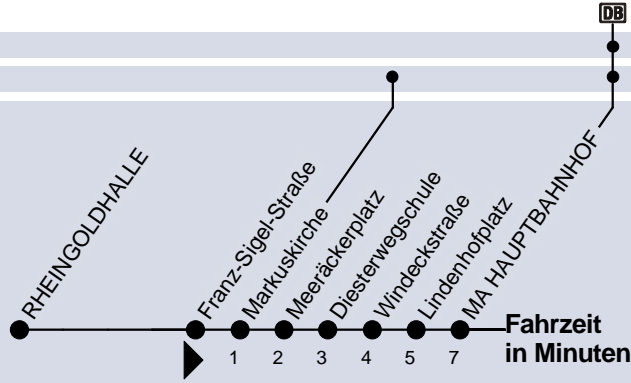

3

MA Hauptbahnhof

Umsteigemöglichkeit:

Stadtbahn

Bus

Uhr	Montag - Freitag	Samstag	Sonn- u. Feiertag	Uhr
3				3
4	09 39 59			4
5				5
6				6
7				7
8				8
9				9
10				10
11				11
12				12
13				13
14				14
15				15
16				16
17				17
18				18
19				19
20				20
21				21
22				22
23				23
0				0
1				1

Am 24.12. Verkehr wie an Sonntagen,
am 31.12. wie an Samstagen.

Fahrplan und Tarifinform. 0621/465-4444

Betriebsstörungen 0621/465-0

Gültig ab 10.12.2017 / Ohne Gewähr