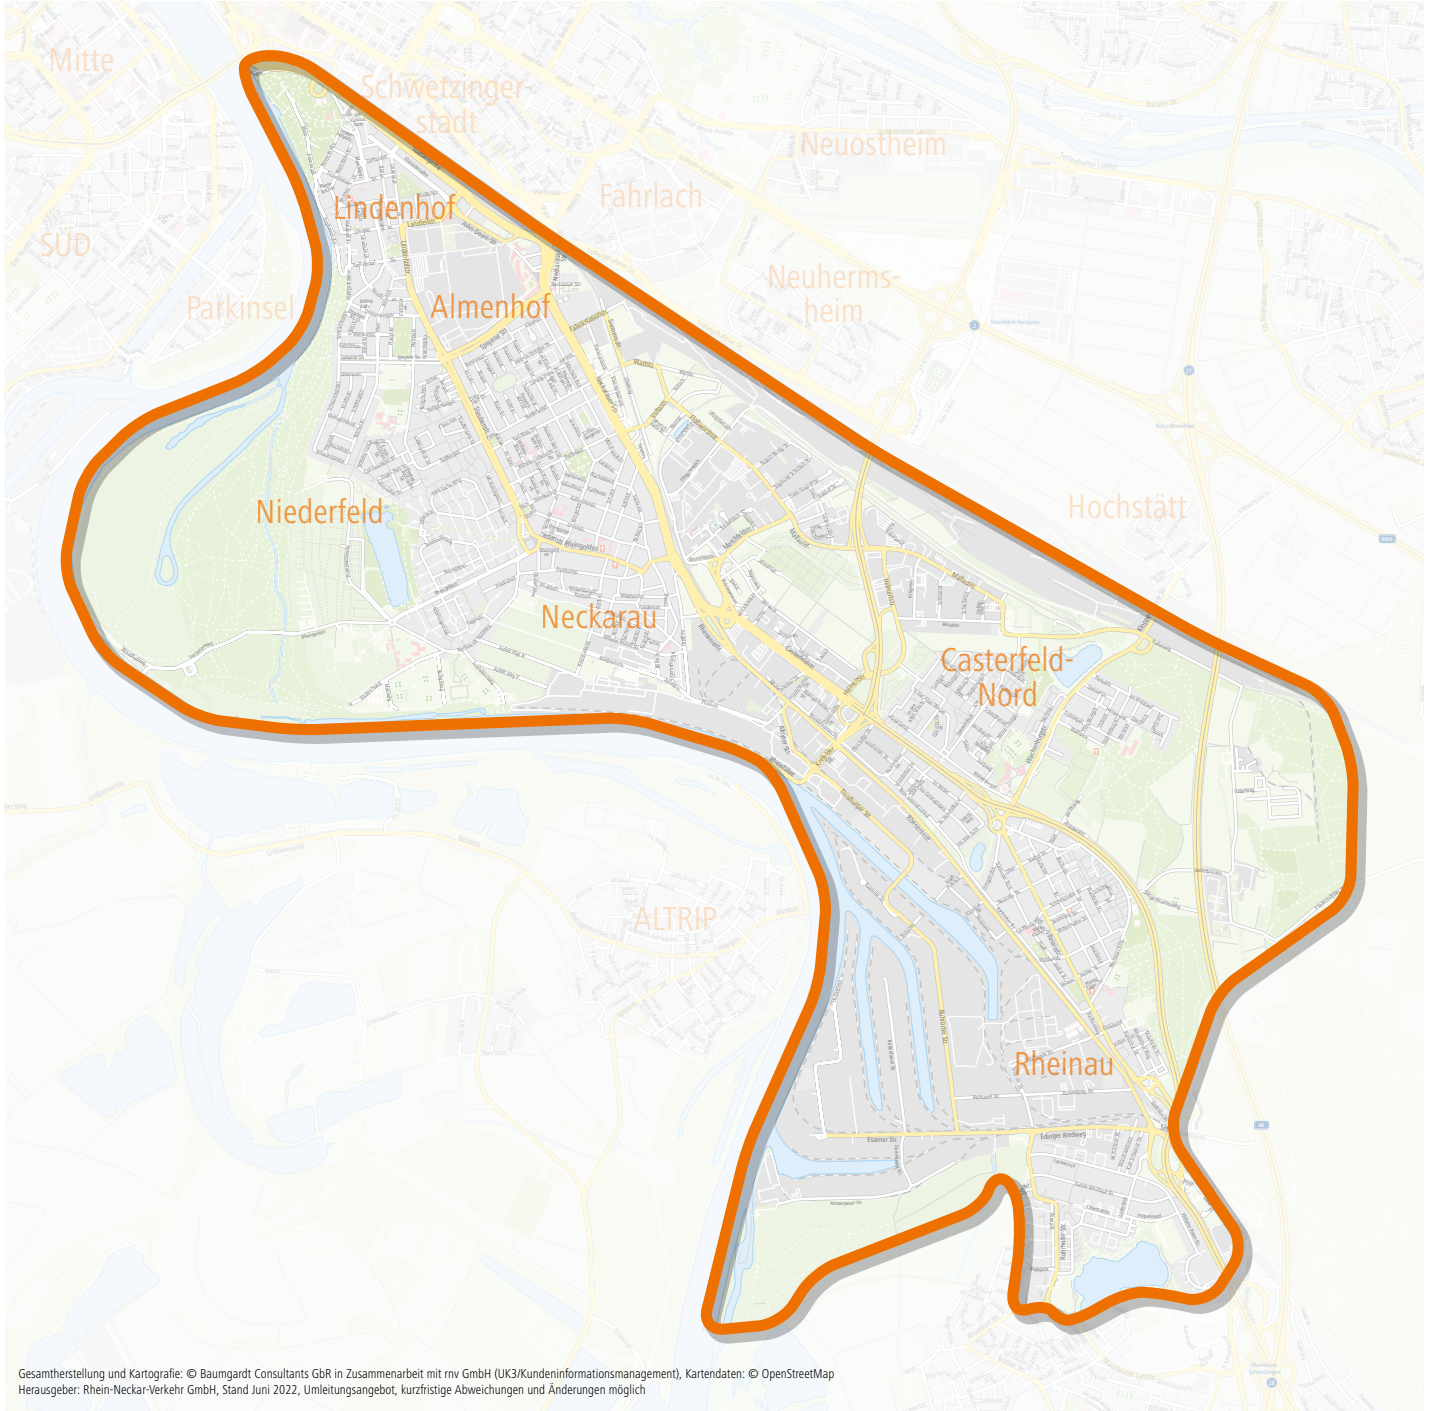

fips-Shuttle

Bediengebiet Mannheim Süd –
Lindenhof / Neckarau / Rheinau

Gefördert durch:

StrategieDialog
Automobilwirtschaft BW

Weitere Infos gibt's auf unserer Facebook-Seite „Verkehrsmeldungen der rnv“, auf Twitter, in der Start.Info-App und unter www.rnv-online.de.