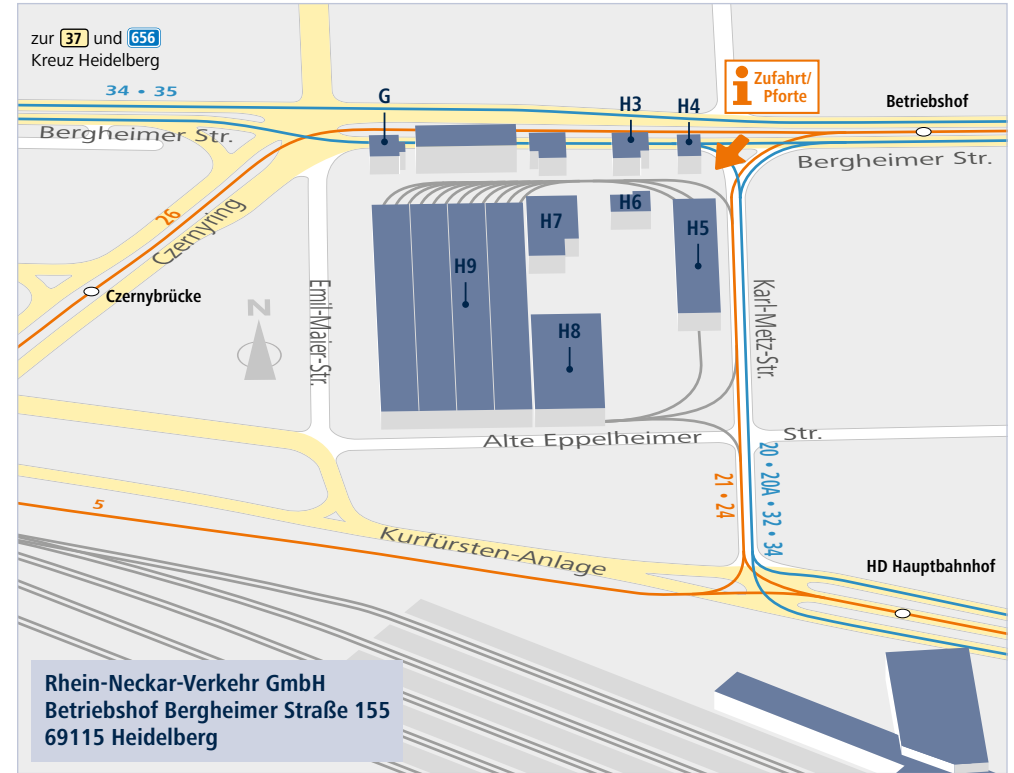

Ihr Weg zu uns: Betriebshof Bergheimer Straße, Heidelberg

Anreise mit Bus und Bahn

Von der HD Hauptbahnhof erreichen Sie den Betriebshof mit der Straßenbahnlinie 24 (Richtung Handschuhheim Burgstraße) und 34 (Richtung Kranichweg/Stotz) bringen Sie direkt vom Hauptbahnhof zum Betriebshof. Die Straßenbahnlinie 26 (Richtung Kirchheim Friedhof) bringt Sie vom Bismarckplatz aus direkt zur HD Hauptbahnhof.

Die Buslinien 20 / 20A (Richtung Sportzentrum Nord) 32 (Neuenheimer Feld Kopfklinik) und 34 (Richtung Kranichweg/Stotz) bringen Sie direkt vom Hauptbahnhof zum Betriebshof. Vom Bismarckplatz aus erreichen Sie den Betriebshof mit der Buslinie 35 (Richtung Wieblingen Nord).

Anreise mit dem Pkw

Von der A656 kommt, fahren Sie direkt über die B37 auf die Bergheimer Straße. Wenige Meter nach der Kreuzung gibt es einige kurzfristige Parkmöglichkeiten am rechten Straßenrand.