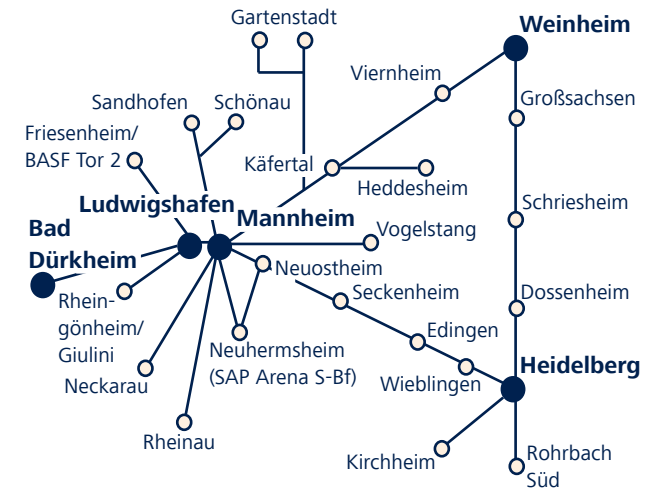

Kontakt:

Kontaktieren Sie uns per Mail unter sixty@rnv-online.de oder telefonisch unter **0621 465-1421** oder **-4459**.

Weitere Informationen erhalten Sie unter: www.rnv-online.de/sixty.

rnv
Mit gutem Gefühl unterwegs.

Musik: Im Fahrzeug steht eine Musikanlage mit Mikrofon (CD, AUX-Anschluss, USB-Anschluss und Bluetooth) zur Verfügung.

Unsere Partner:

Streckenplan »Sixty«

Mit dem »Sixty« sind Sie zwischen Bergstraße und Pfälzerwald stilvoll auf der Schiene unterwegs.